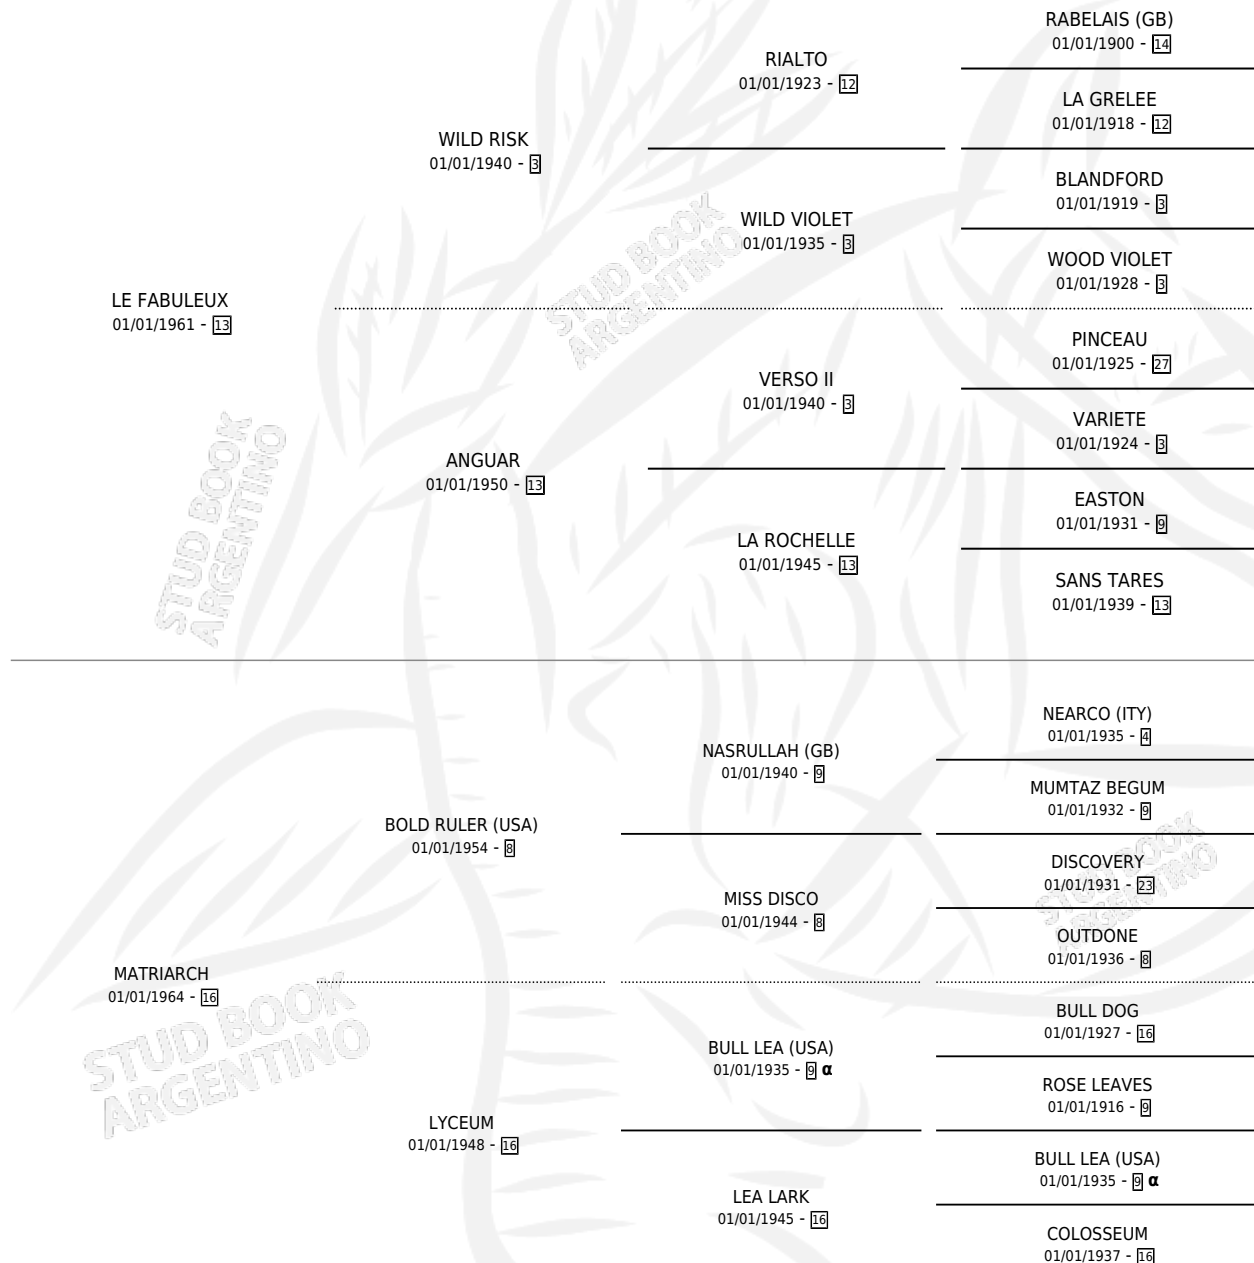

DONA YSIDRA

por LE FABULEUX y MATRIARCH por BOLD RULER (USA)

Argentina · Hembra · Zaino · SP · 01/01/1983
Familia 16-g · Volumen 31

ESTADO

| | |
|------------------------------|---|
| TIPIFICACIÓN SANGUÍNEA | X |
| TIPIFICACIÓN POR ADN | X |
| PASAPORTE | X |
| IDENTIFICACIÓN POR MICROCHIP | X |
| REPRODUCTOR | X |

Lugar de nacimiento: Campo particular

Criador: Sin dato

~

HIJOS

| | MACHOS | HEMBRAS |
|------------|--------|---------|
| 3 NACIERON | 3 | 0 |

SIN ACTUACIONES

PEDIGREE

INBREEDING : α