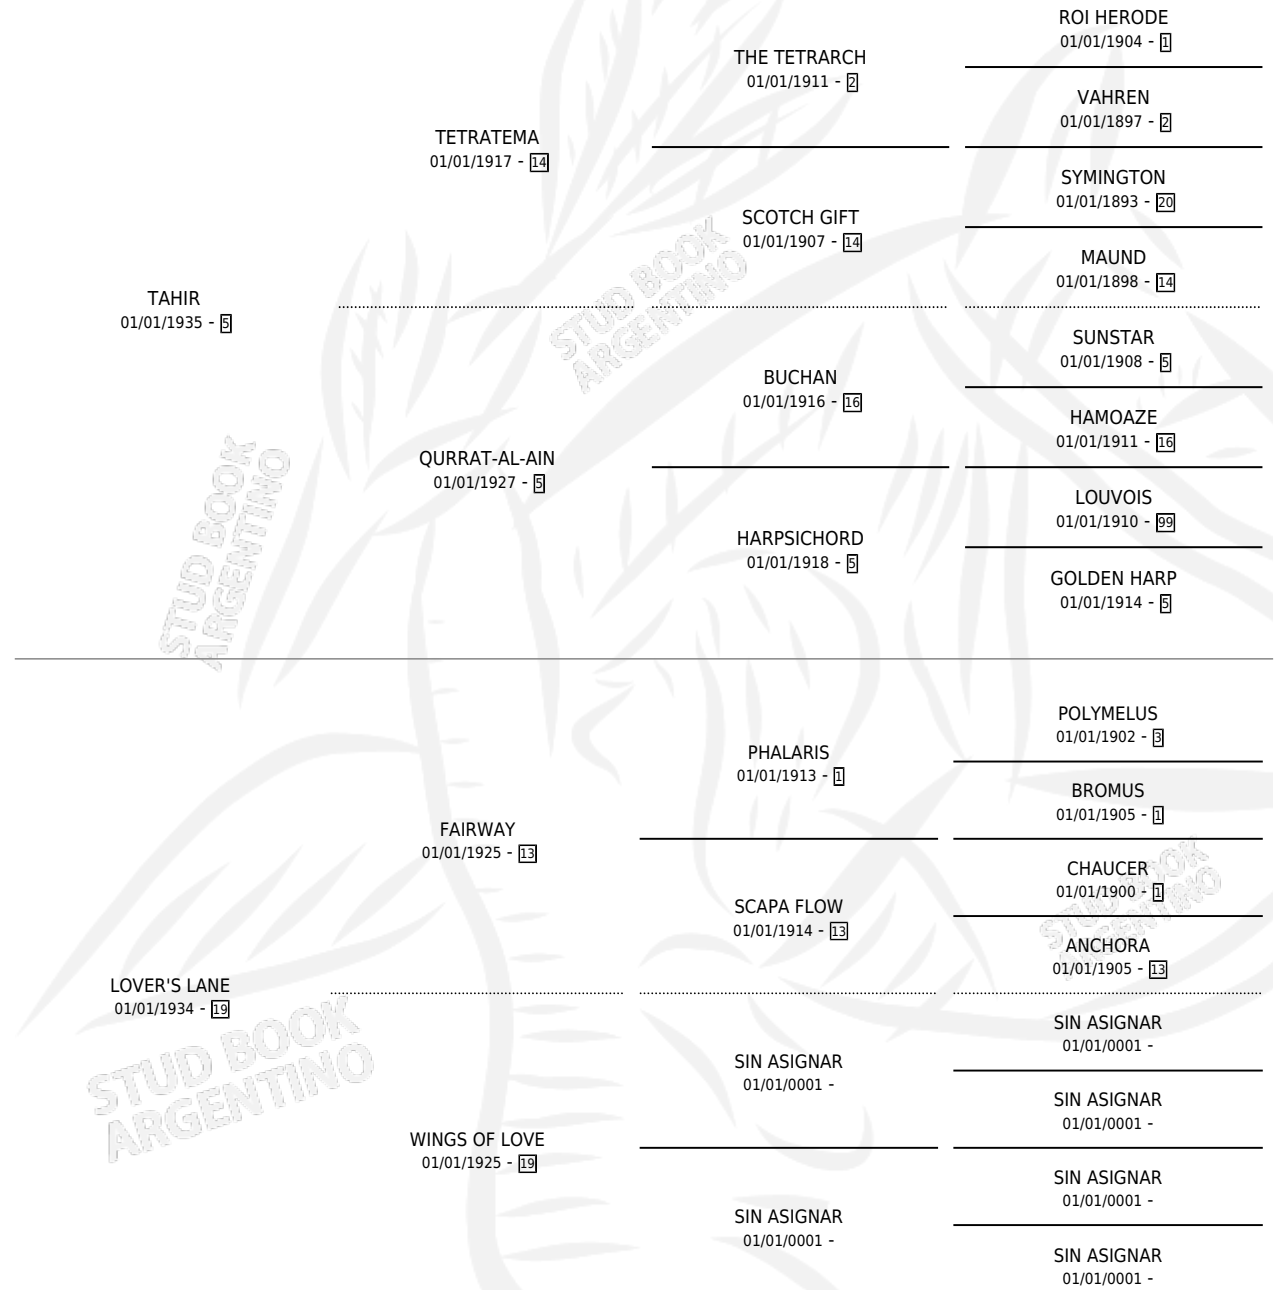

LOVE BIRD

por **TAHIR** y **LOVER'S LANE** por **FAIRWAY**

Argentina · Hembra · Tordillo · SP · 01/01/1941
Familia 19-c · Volumen 17

ESTADO

TIPIFICACIÓN SANGUÍNEA	X
TIPIFICACIÓN POR ADN	X
PASAPORTE	X
IDENTIFICACIÓN POR MICROCHIP	X
REPRODUCTOR	X

Lugar de nacimiento: Campo particular

Criador: Sin dato

~

HIJOS

	MACHOS	HEMBRAS
2 NACIERON	0	2
SIN ACTUACIONES		

PEDIGREE

LOVE BIRD

Datos oficiales del Stud Book Argentino