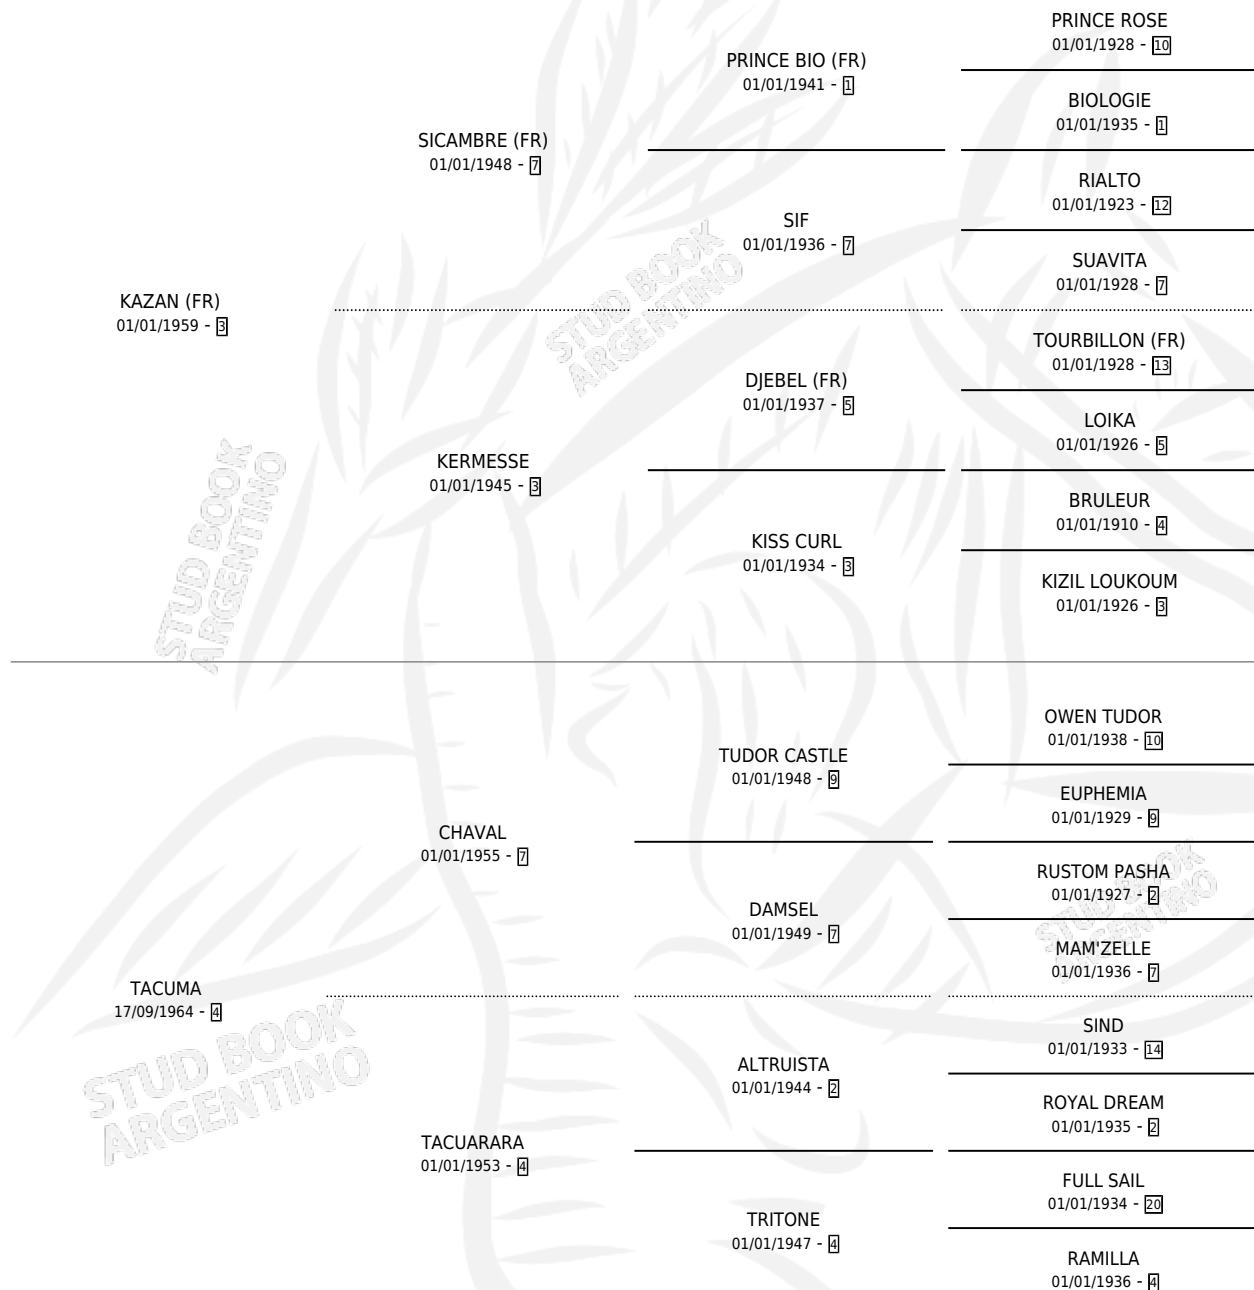

KNUT

por **KAZAN (FR)** y **TACUMA** por **CHAVAL**

Argentina · Macho · Alazan · SP · 14/07/1977
Familia 4-h · Volumen 29

ESTADO

TIPIFICACIÓN SANGUÍNEA	X
TIPIFICACIÓN POR ADN	X
PASAPORTE	X
IDENTIFICACIÓN POR MICROCHIP	X
REPRODUCTOR	X

Lugar de nacimiento: Campo particular

Criador: Sin dato

PEDIGREE

KNUT

Datos oficiales del Stud Book Argentino

Documento generado el 23/04/2026

studbook.org.ar