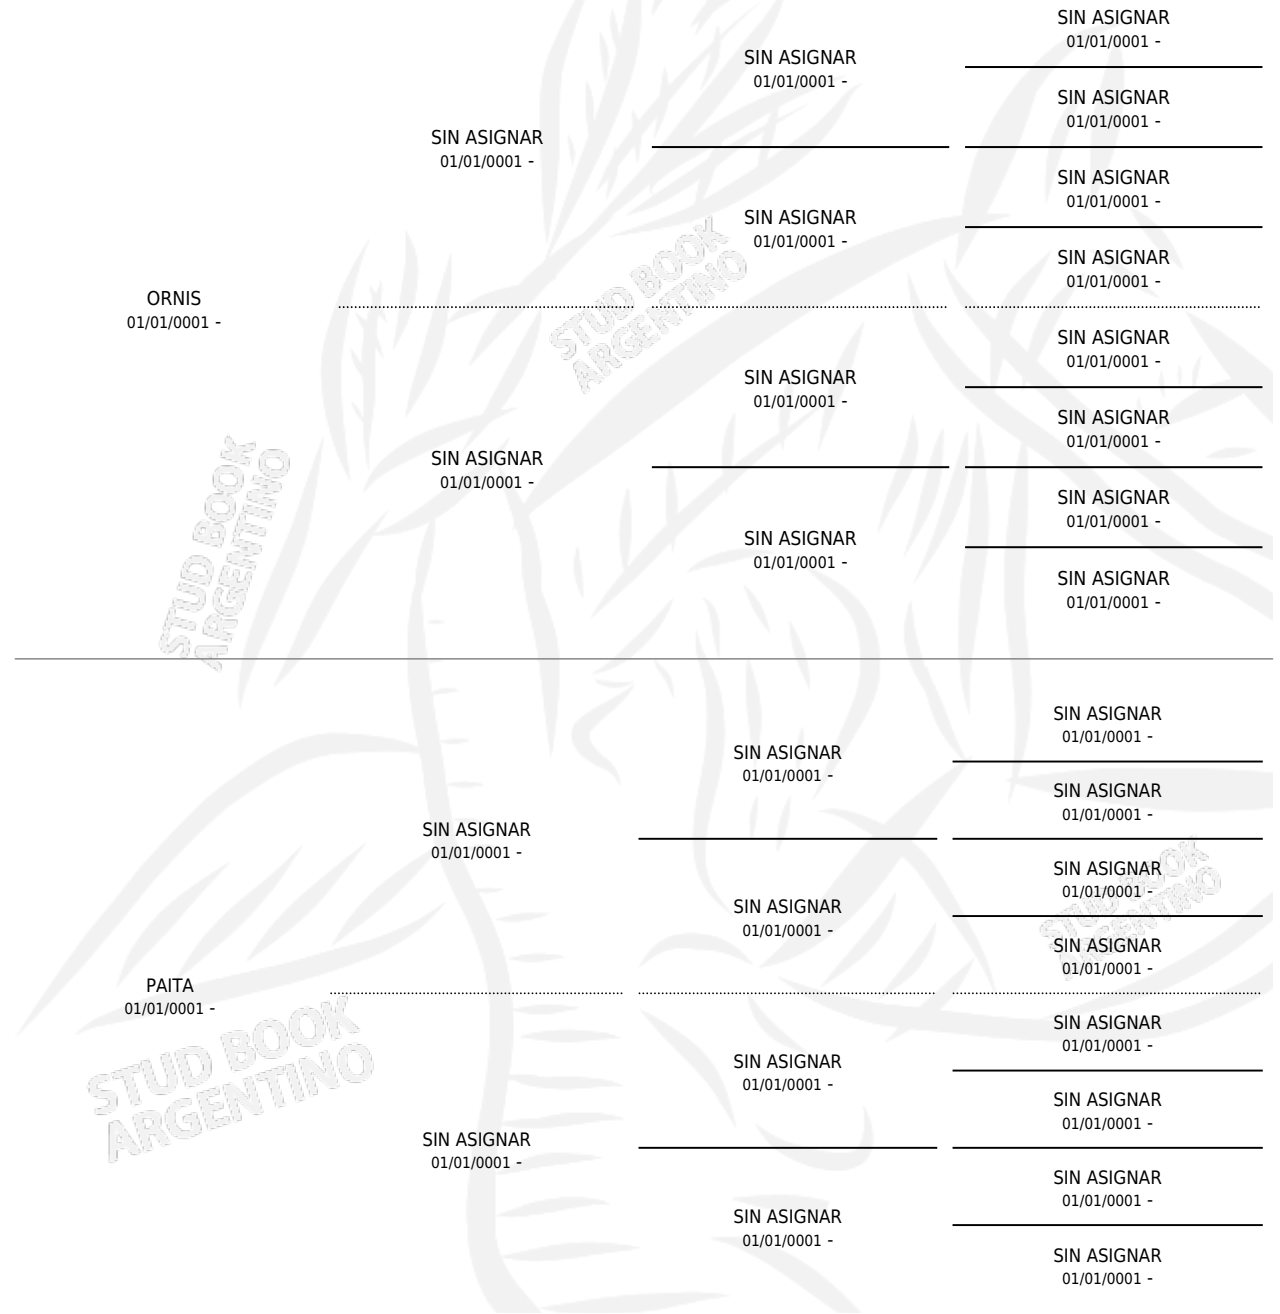

CHAVALI

por ORNIS y PAITA por SIN ASIGNAR

Argentina · Hembra · Tordillo · AP · 01/01/1959
Familia · Volumen 23

ESTADO

TIPIFICACIÓN SANGUÍNEA	X
TIPIFICACIÓN POR ADN	X
PASAPORTE	X
IDENTIFICACIÓN POR MICROCHIP	X
REPRODUCTOR	X

Lugar de nacimiento: Campo particular

Criador: Sin dato

~

HIJOS

	MACHOS	HEMBRAS
2 NACIERON	1	1
SIN ACTUACIONES		

PEDIGREE

CHAVALI

Datos oficiales del Stud Book Argentino