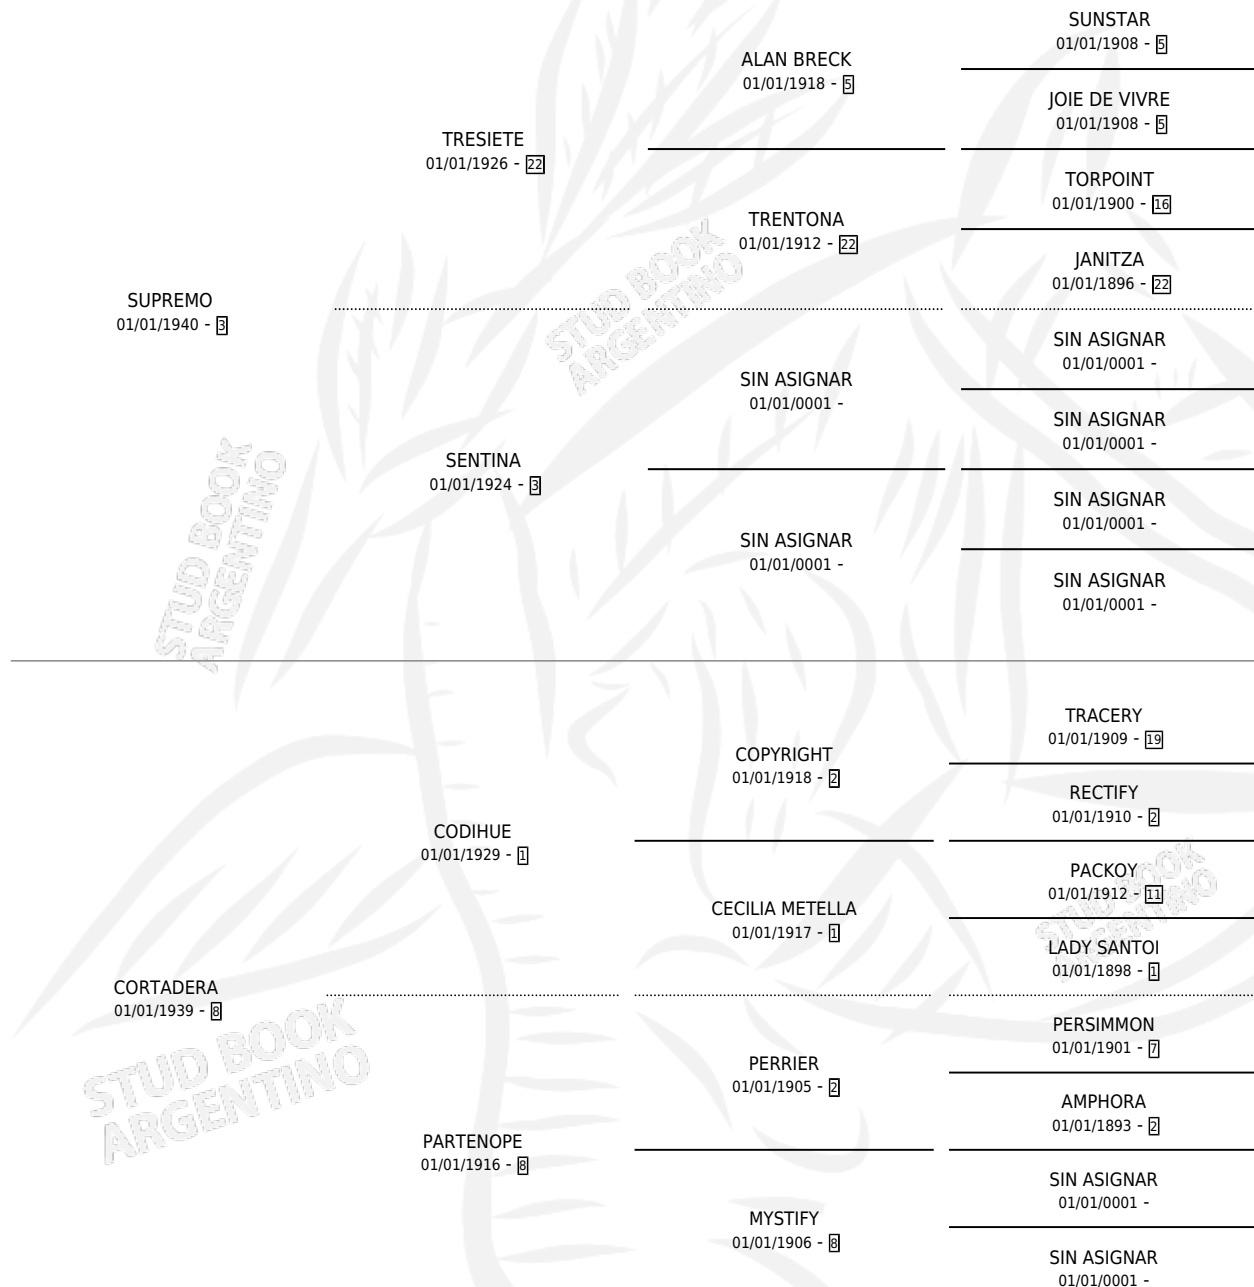

COTALIA

por SUPREMO y CORTADERA por CODIHUE

Argentina · Hembra · Alazan · SP · 01/01/1947
Familia 8-g · Volumen 19

ESTADO

TIPIFICACIÓN SANGUÍNEA	X
TIPIFICACIÓN POR ADN	X
PASAPORTE	X
IDENTIFICACIÓN POR MICROCHIP	X
REPRODUCTOR	X

Lugar de nacimiento: Campo particular

Criador: Sin dato

~

HIJOS

	MACHOS	HEMBRAS
1 NACIERON	0	1

SIN ACTUACIONES

PEDIGREE