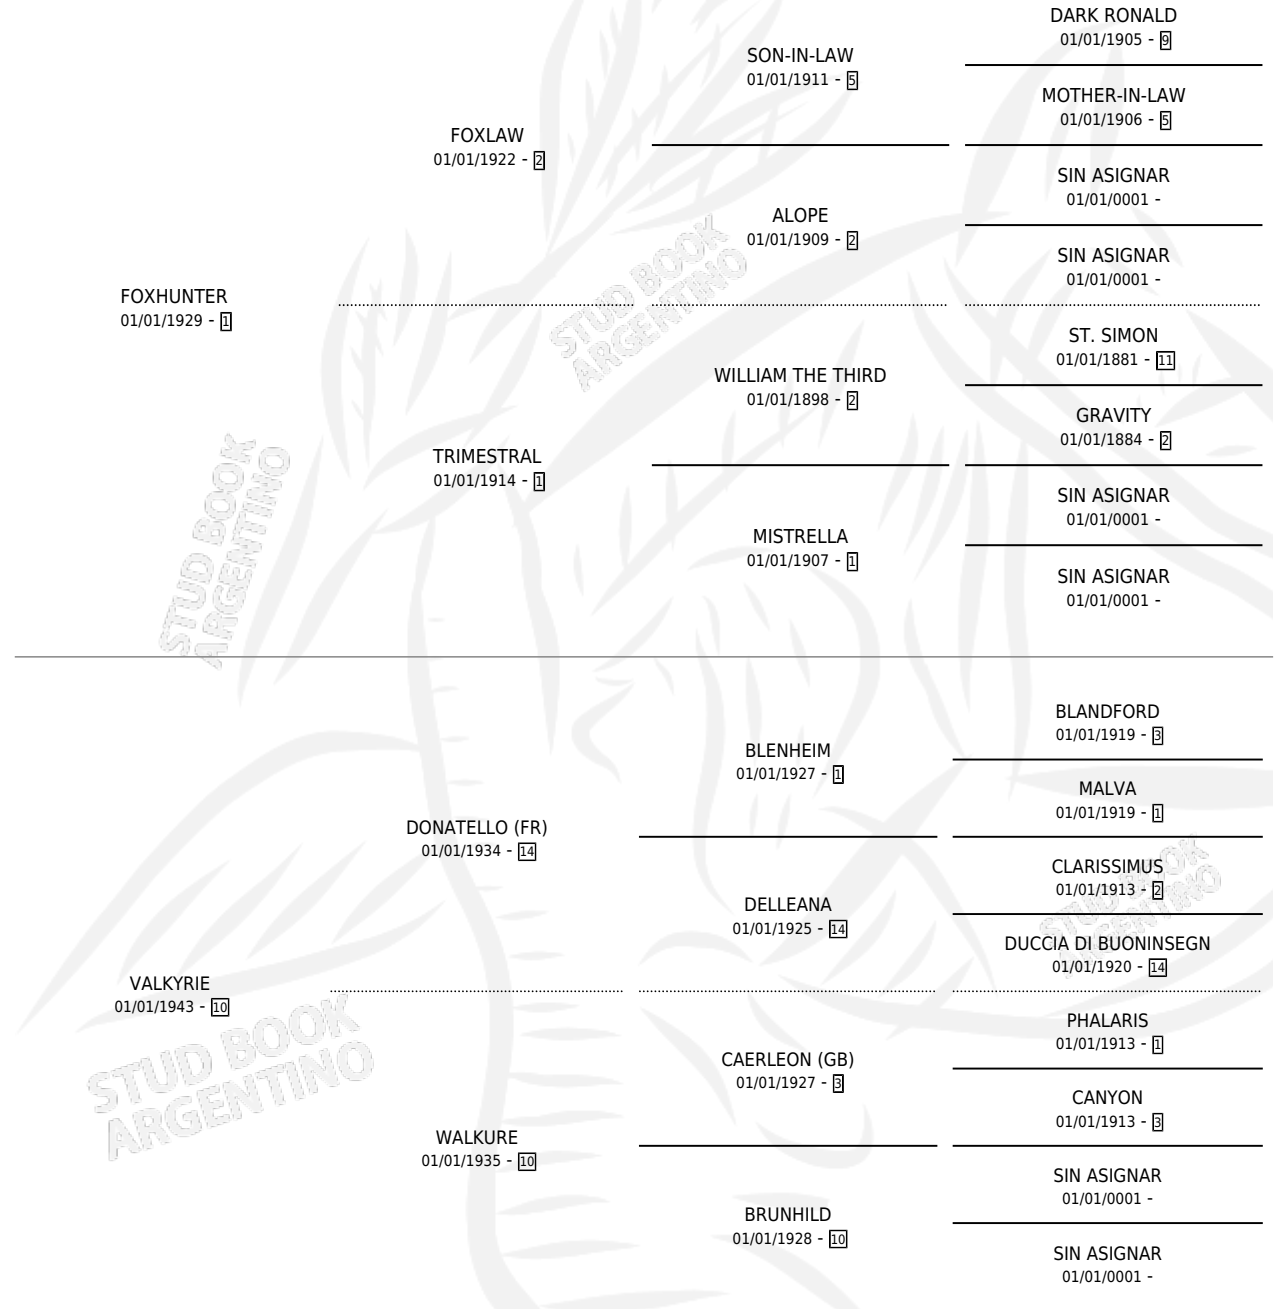

VALDIVIA

por FOXHUNTER y VALKYRIE por DONATELLO (FR)

Argentina · Hembra · No Consigna · SP · 01/01/0001
Familia 10-d · Volumen web

ESTADO

TIPIFICACIÓN SANGUÍNEA	X
TIPIFICACIÓN POR ADN	X
PASAPORTE	X
IDENTIFICACIÓN POR MICROCHIP	X
REPRODUCTOR	X

Lugar de nacimiento: Campo particular

Criador: Sin dato

~

HIJOS

	MACHOS	HEMBRAS
2 NACIERON	1	1
SIN ACTUACIONES		

PEDIGREE

VALDIVIA

Datos oficiales del Stud Book Argentino