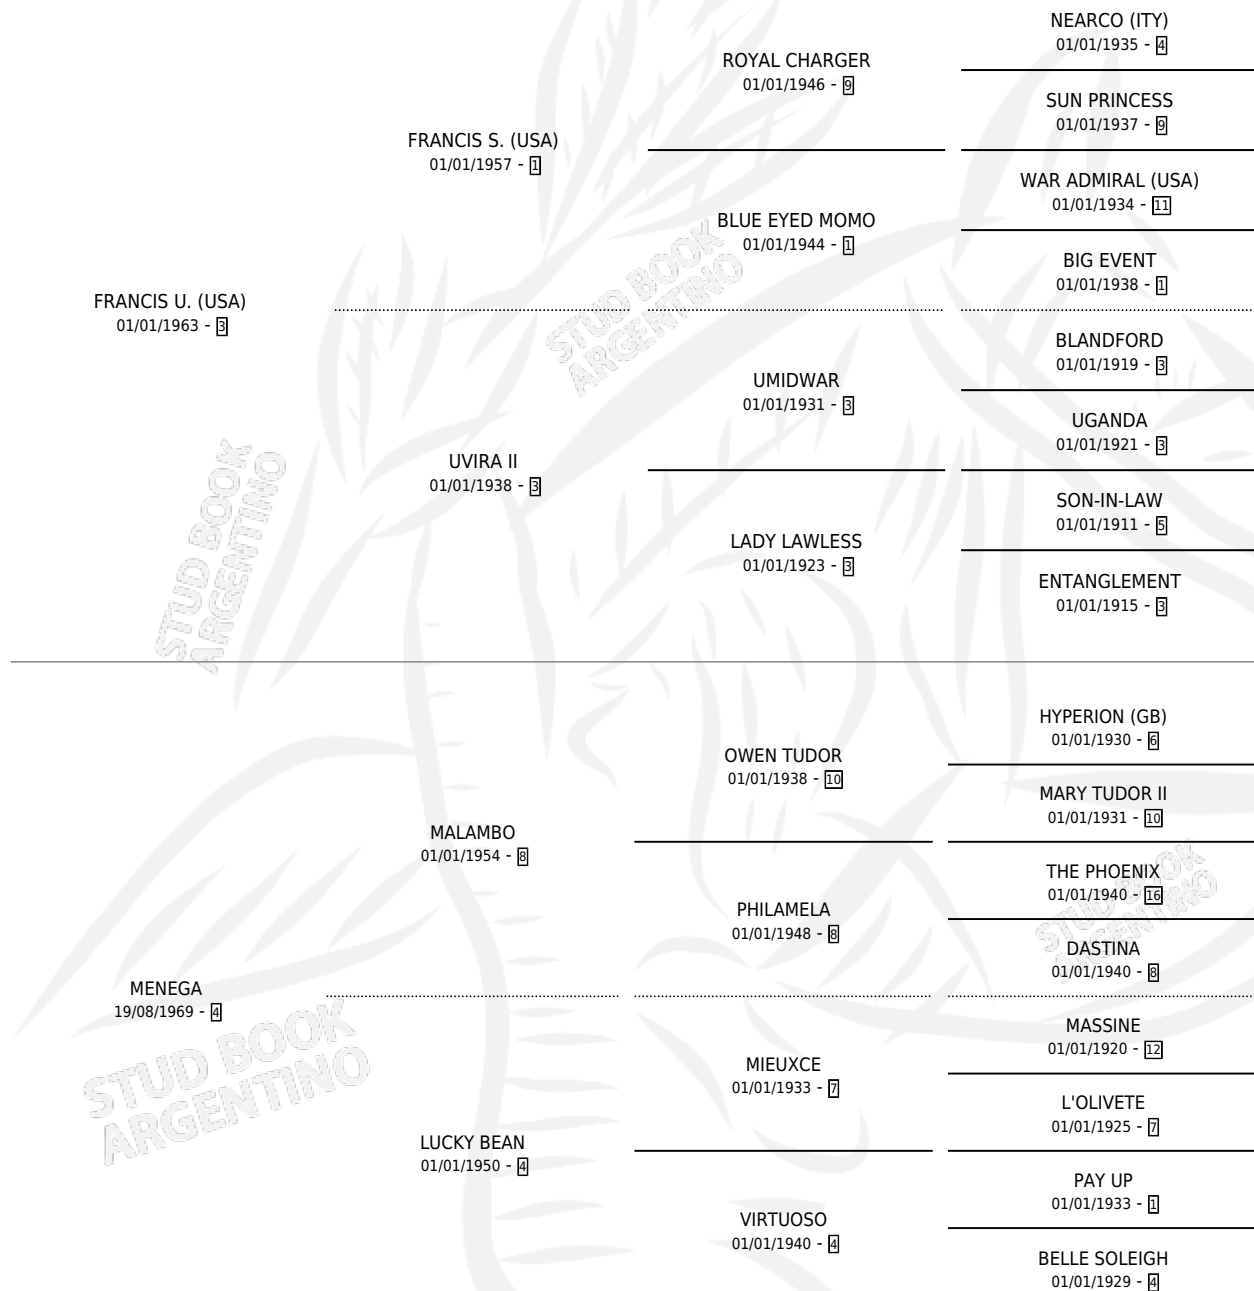

FRANCHESCA

por FRANCIS U. (USA) y MENEGA por MALAMBO

Argentina · Hembra · Alazan Tostado · SP · 27/07/1977
Familia 4-I · Volumen 29

ESTADO

TIPIFICACIÓN SANGUÍNEA	X
TIPIFICACIÓN POR ADN	X
PASAPORTE	X
IDENTIFICACIÓN POR MICROCHIP	X
REPRODUCTOR	✓

Lugar de nacimiento: Campo particular

Criador: Sin dato

~

HIJOS

	MACHOS	HEMBRAS
4 NACIERON	2	2
3 CORRIERON	2	1
1 GANARON	1	0
0 GANADORES CL	0 GANADORES GR	0 GANADORES G1

PEDIGREE