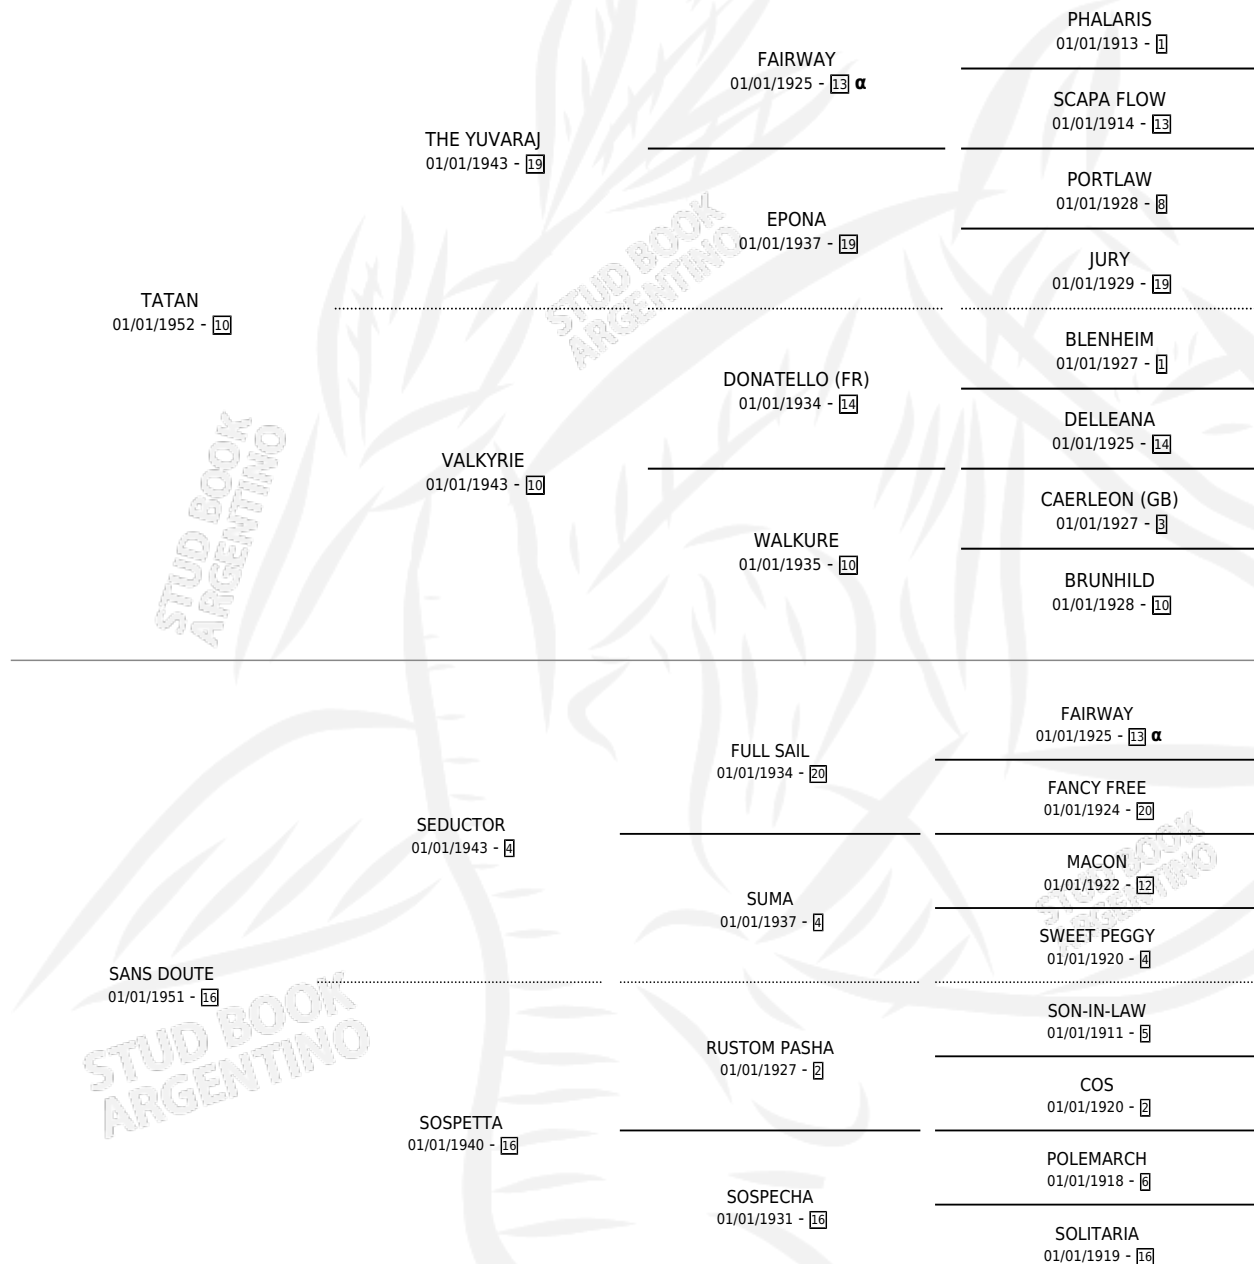

TARJA

por **TATAN** y **SANS DOUTE** por **SEDUCTOR**

Argentina · Hembra · Zaino · SP · 01/01/1960
Familia 16-e · Volumen 24

ESTADO

TIPIFICACIÓN SANGUÍNEA	X
TIPIFICACIÓN POR ADN	X
PASAPORTE	X
IDENTIFICACIÓN POR MICROCHIP	X
REPRODUCTOR	X

Lugar de nacimiento: Campo particular

Criador: Sin dato

~

HIJOS

	MACHOS	HEMBRAS
4 NACIERON	1	3
SIN ACTUACIONES		

PEDIGREE

INBREEDING : α

TARJA