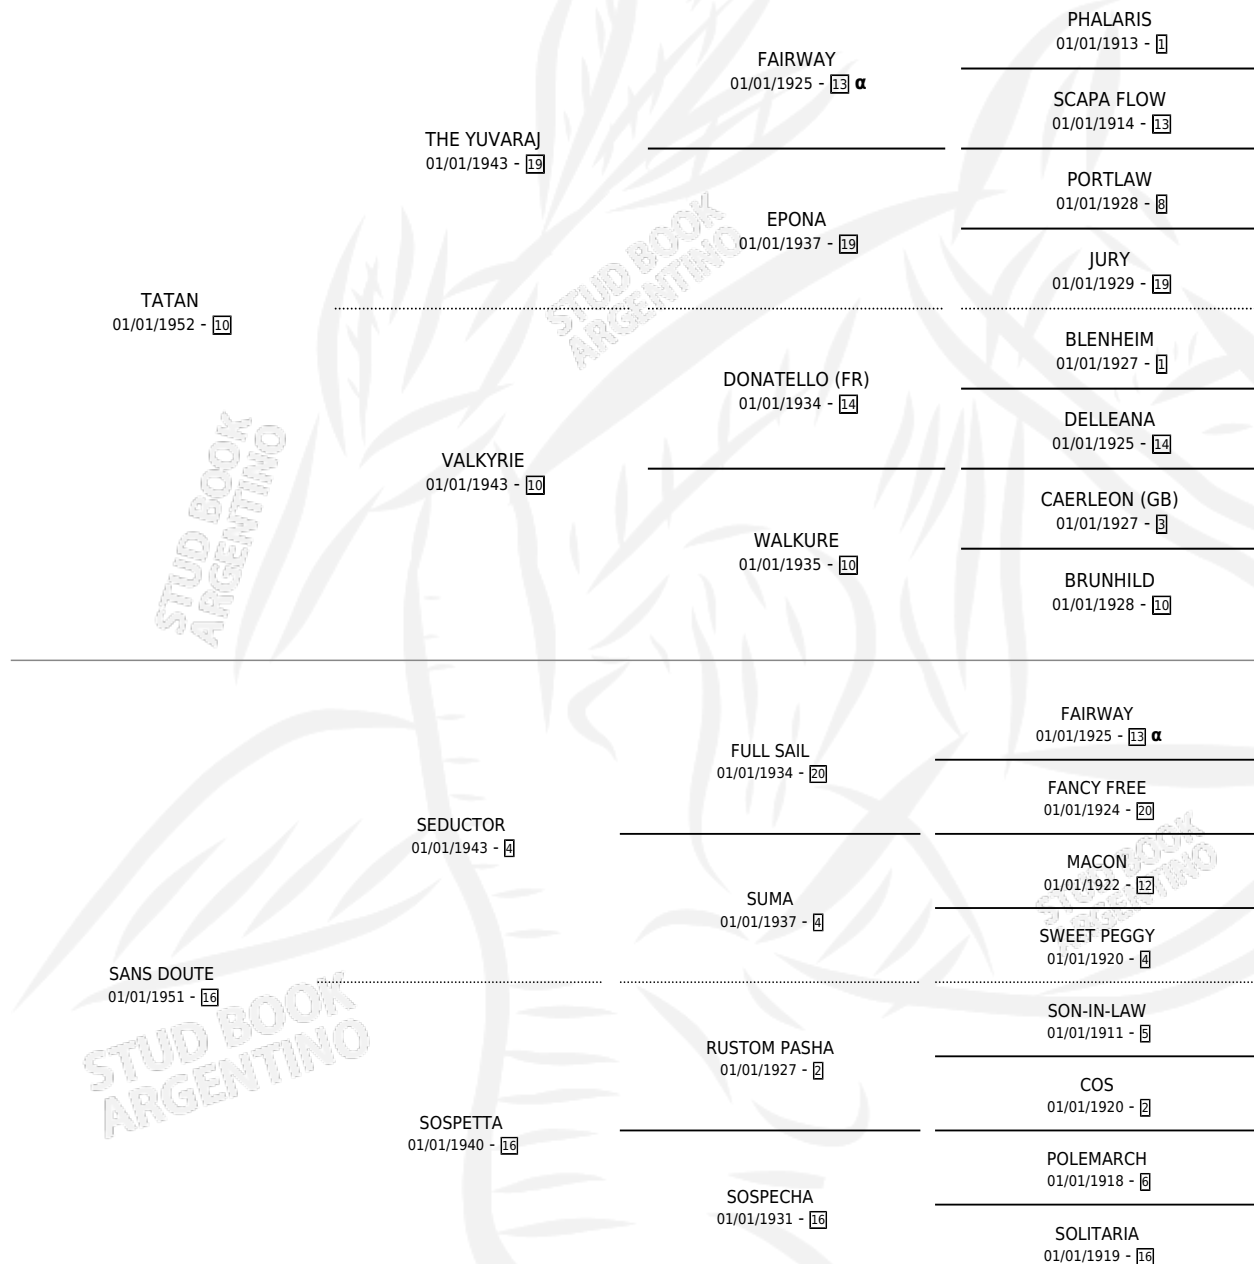

# TARJA

por **TATAN** y **SANS DOUTE** por **SEDUCTOR**

Argentina · Hembra · Zaino · SP · 01/01/1960  
Familia 16-e · Volumen 24

## ESTADO

TIPIFICACIÓN SANGUÍNEA	X
TIPIFICACIÓN POR ADN	X
PASAPORTE	X
IDENTIFICACIÓN POR MICROCHIP	X
REPRODUCTOR	X

**Lugar de nacimiento:** Campo particular

**Criador:** Sin dato

~

## PEDIGREE

INBREEDING :  $\alpha$