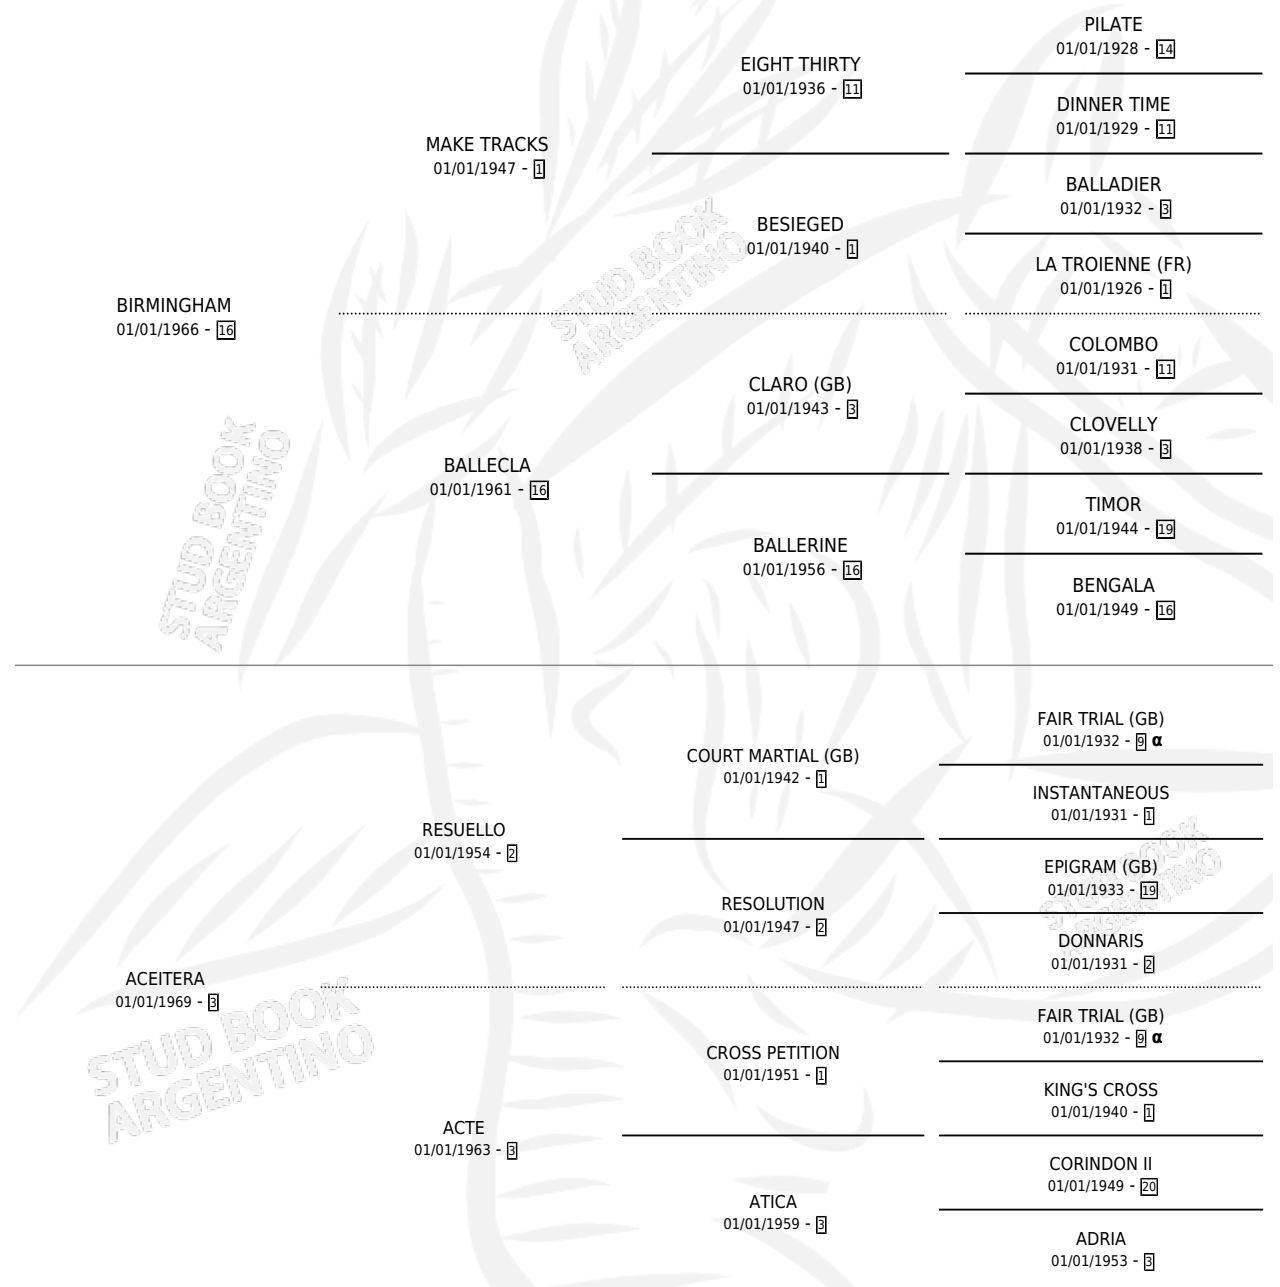

LA TINAJA

por BIRMINGHAM y ACEITERA por RESUELLO

Argentina · Hembra · Alazan · SP · 14/07/1977
Familia 3-b · Volumen 29

ESTADO

TIPIFICACIÓN SANGUÍNEA	X
TIPIFICACIÓN POR ADN	X
PASAPORTE	X
IDENTIFICACIÓN POR MICROCHIP	X
REPRODUCTOR	X

Lugar de nacimiento: Campo particular

Criador: Sin dato

PEDIGREE

INBREEDING : α

CAMPAÑA

Solo carreras oficiales de Argentina

POR EDAD

EDAD	CC	1°	2°	3°	4°	5°	NP	CLC	CLG	CLCG1	CLGG1	IMPORTE	GANANCIA / CC
4 AÑOS	2	2	0	0	0	0	0	0	0	0	0	\$0	\$0
TOTALES	2	2	0	0	0	0	0	0	0	0	0	\$0	\$0
%		100%	0.0%	0.0%	0.0%	0.0%	0.0%	0.0%	0.0%	0.0%	0.0%		