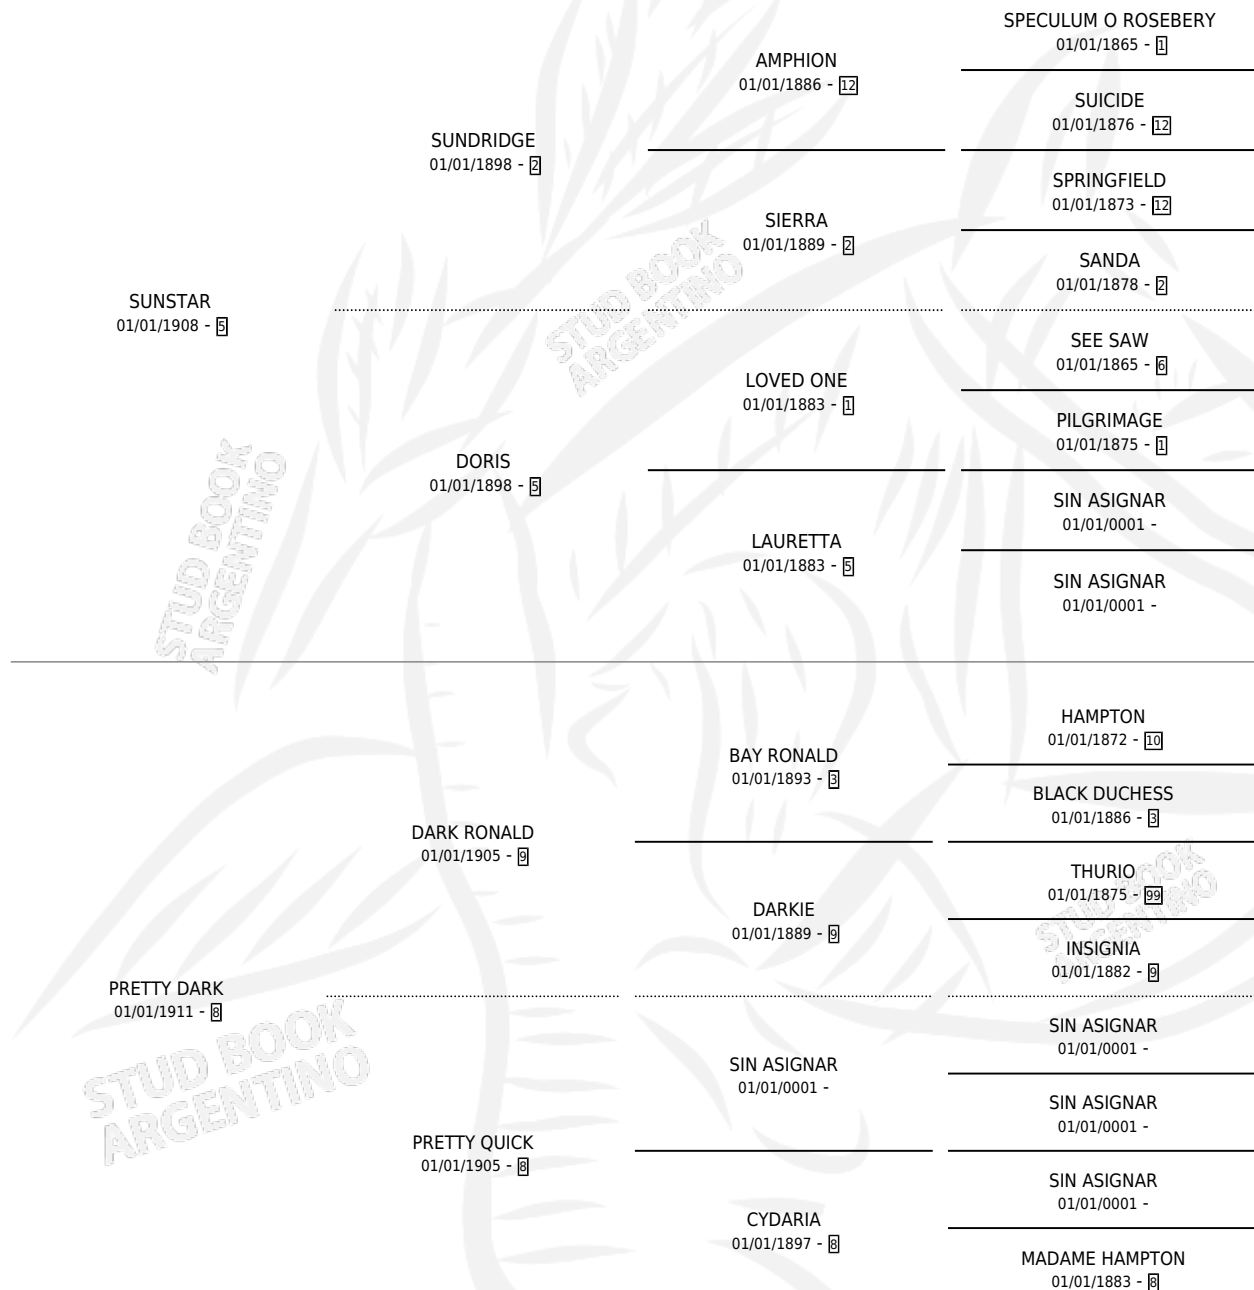

DAWN-WIND

por **SUNSTAR** y **PRETTY DARK** por **DARK RONALD**

Argentina · Hembra · Zaino · SP · 01/01/1920
Familia 8-a · Volumen 10

ESTADO

TIPIFICACIÓN SANGUÍNEA	X
TIPIFICACIÓN POR ADN	X
PASAPORTE	X
IDENTIFICACIÓN POR MICROCHIP	X
REPRODUCTOR	X

Lugar de nacimiento: Campo particular

Criador: Sin dato

~

HIJOS

	MACHOS	HEMBRAS
2 NACIERON	0	2

SIN ACTUACIONES

PEDIGREE

DAWN-WIND