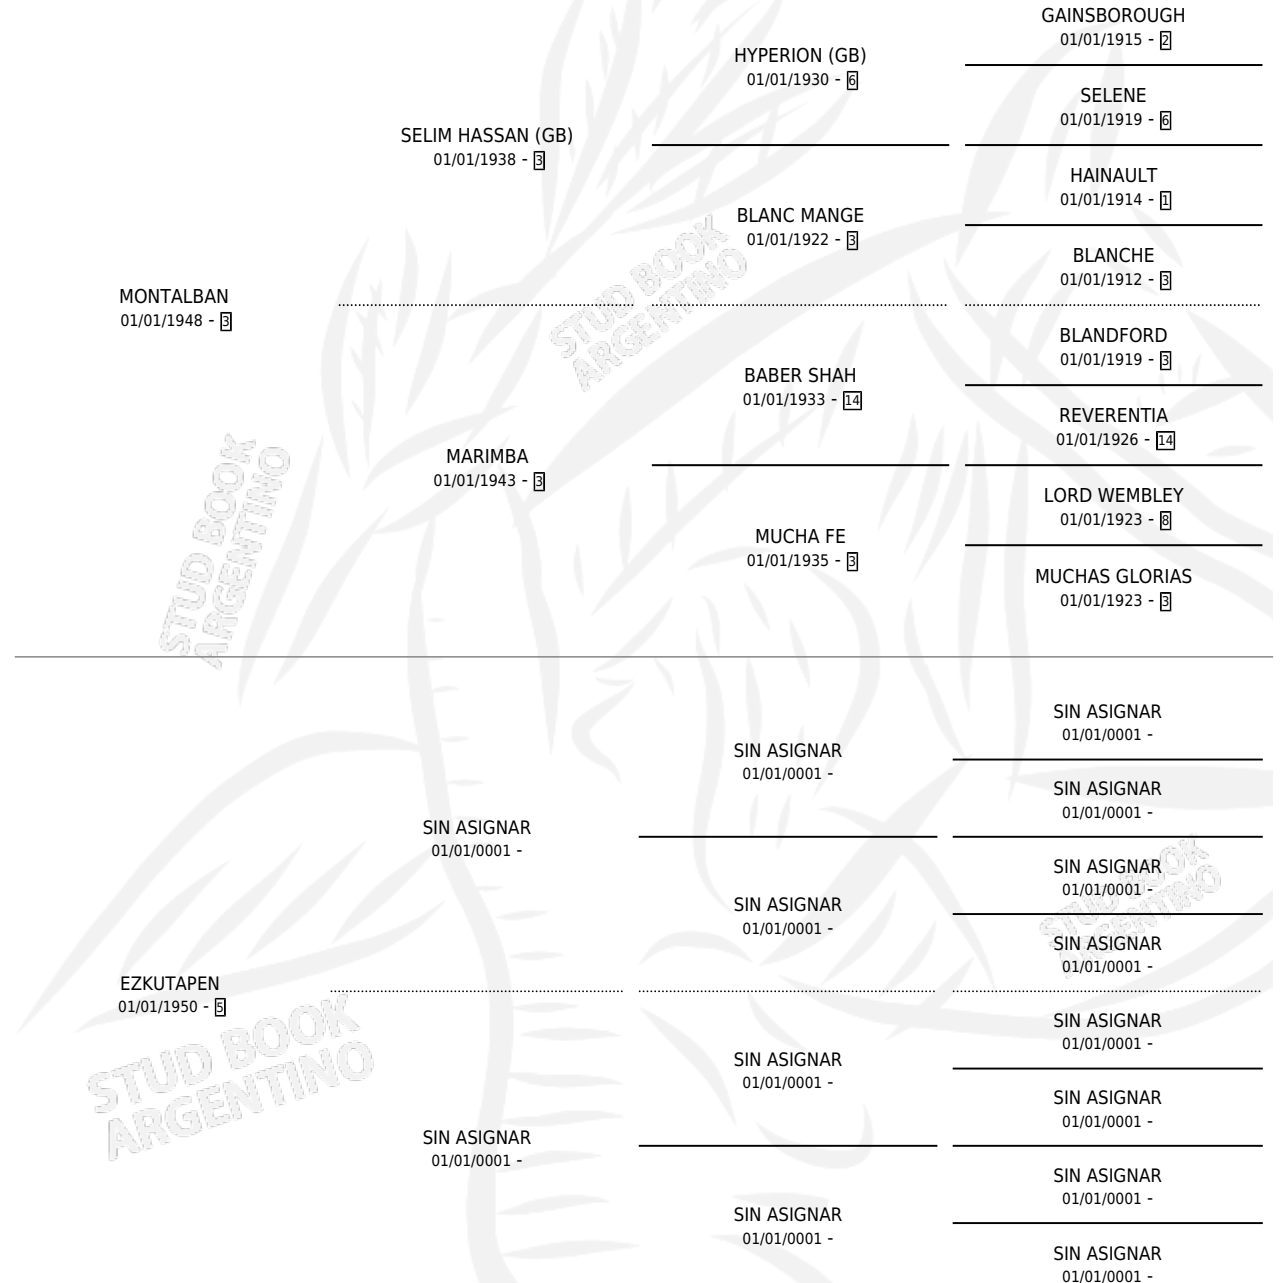

BELARRIMOTXA

por MONTALBAN y EZKUTAPEN por SIN ASIGNAR

Argentina · Hembra · No Consigna · SP · 01/01/0001
Familia 5-j · Volumen web

ESTADO

TIPIFICACIÓN SANGUÍNEA	X
TIPIFICACIÓN POR ADN	X
PASAPORTE	X
IDENTIFICACIÓN POR MICROCHIP	X
REPRODUCTOR	X

Lugar de nacimiento: Campo particular

Criador: Sin dato

~

HIJOS

	MACHOS	HEMBRAS
1 NACIERON	0	1
SIN ACTUACIONES		

PEDIGREE