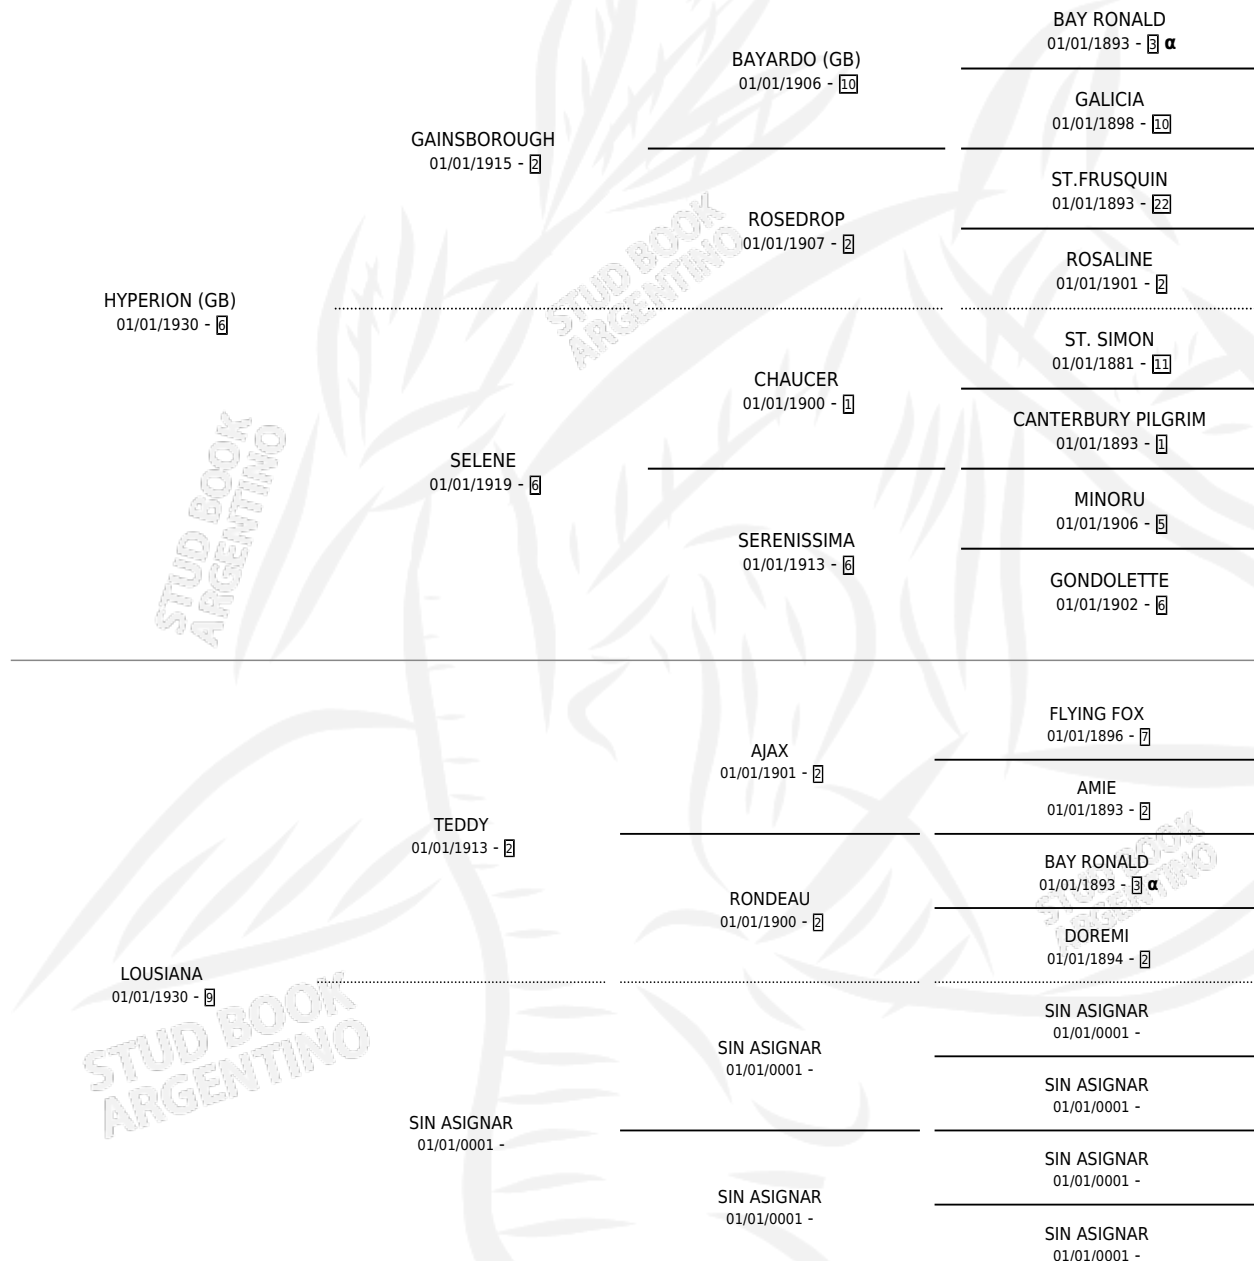

ILIA

por **HYPERION (GB)** y **LOUSIANA** por **TEDDY**

Argentina · Hembra · Zaino · SP · 01/01/1943
Familia 9-f · Volumen 18

ESTADO

TIPIFICACIÓN SANGUÍNEA	X
TIPIFICACIÓN POR ADN	X
PASAPORTE	X
IDENTIFICACIÓN POR MICROCHIP	X
REPRODUCTOR	X

Lugar de nacimiento: Campo particular

Criador: Sin dato

~

HIJOS

	MACHOS	HEMBRAS
1 NACIERON	0	1

SIN ACTUACIONES

PEDIGREE

INBREEDING : α