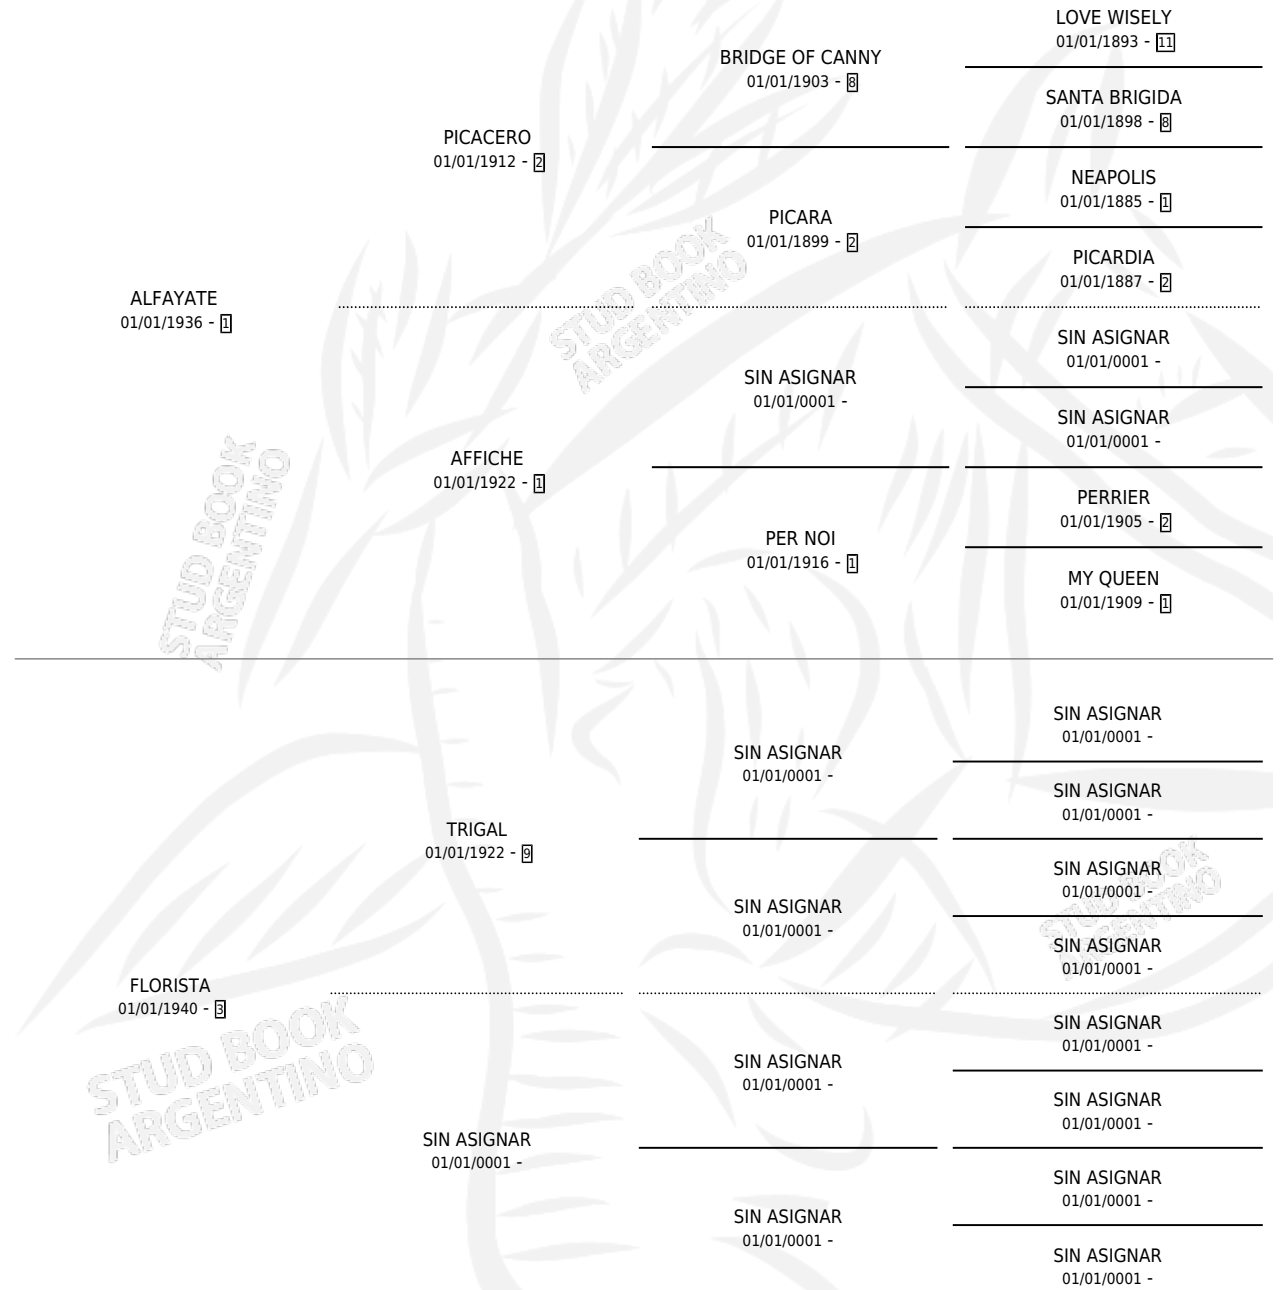

FLORITA

por ALFAYATE y FLORISTA por TRIGAL

Argentina · Hembra · Alazan · SP · 01/01/1945
Familia 3-o · Volumen 19

ESTADO

TIPIFICACIÓN SANGUÍNEA	X
TIPIFICACIÓN POR ADN	X
PASAPORTE	X
IDENTIFICACIÓN POR MICROCHIP	X
REPRODUCTOR	X

Lugar de nacimiento: Campo particular

Criador: Sin dato

~

HIJOS

	MACHOS	HEMBRAS
2 NACIERON	0	2
SIN ACTUACIONES		

PEDIGREE

FLORITA

Datos oficiales del Stud Book Argentino