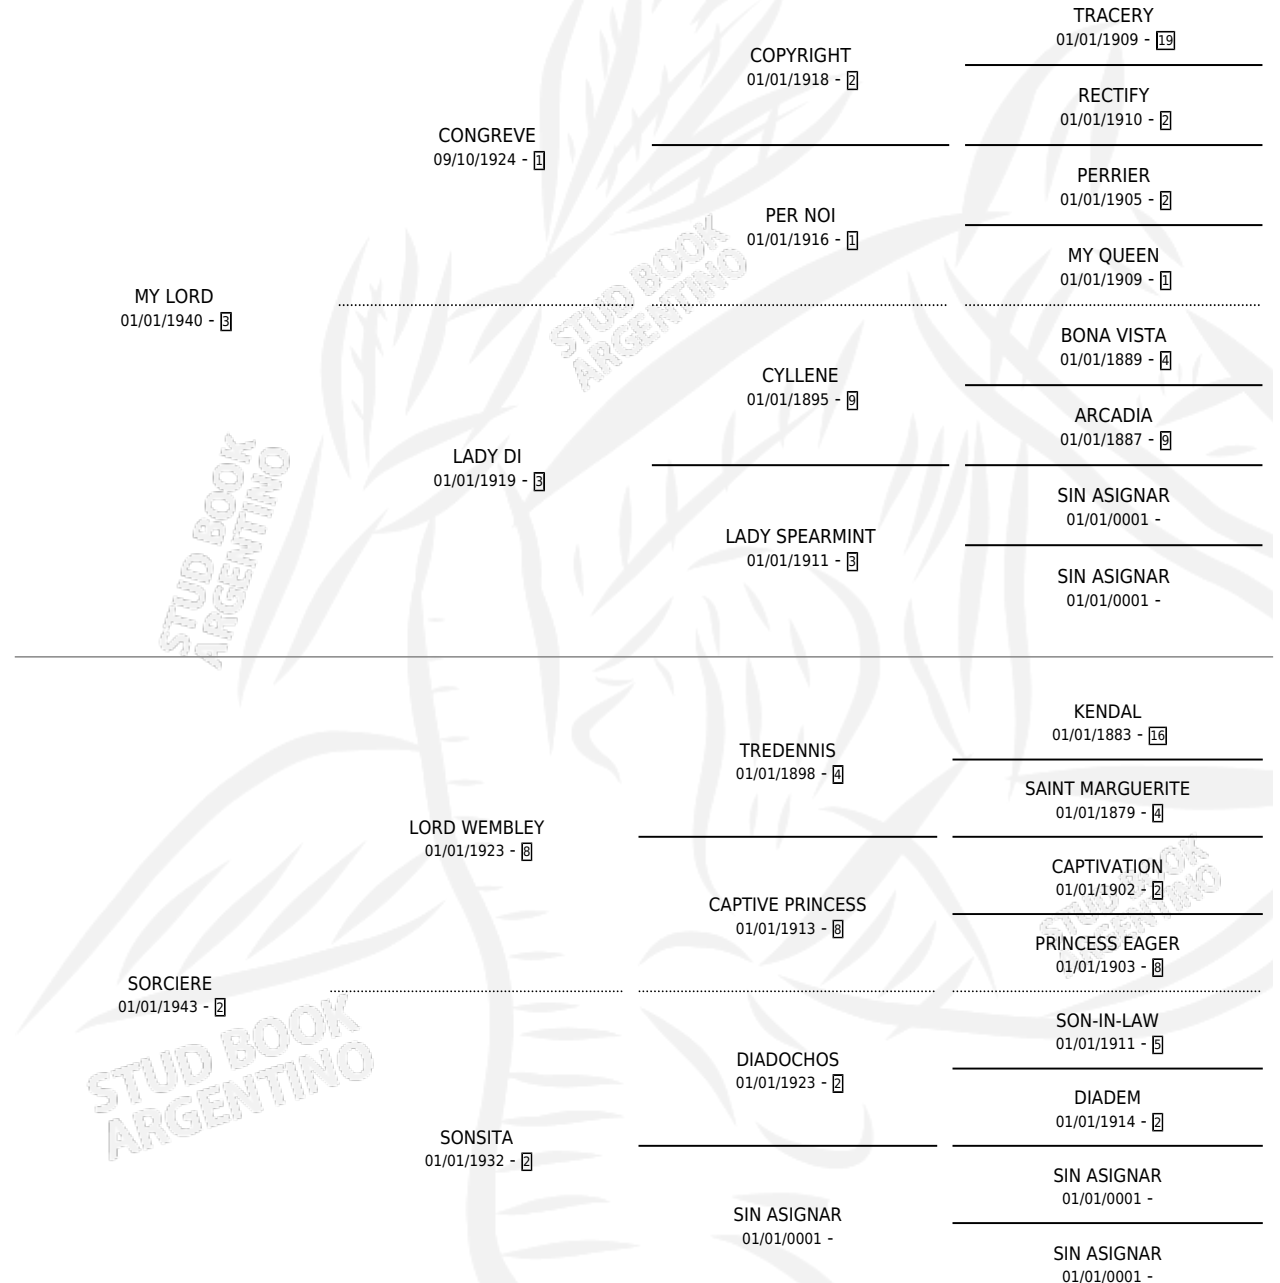

STATA MATER

por MY LORD y SORCIERE por LORD WEMBLEY

Argentina · Hembra · Zaino Doradillo · SP · 01/01/1956
Familia 2-n · Volumen 22

ESTADO

TIPIFICACIÓN SANGUÍNEA	X
TIPIFICACIÓN POR ADN	X
PASAPORTE	X
IDENTIFICACIÓN POR MICROCHIP	X
REPRODUCTOR	X

Lugar de nacimiento: Campo particular

Criador: Sin dato

~

HIJOS

	MACHOS	HEMBRAS
1 NACIERON	0	1
SIN ACTUACIONES		

PEDIGREE

STATA MATER

Datos oficiales del Stud Book Argentino