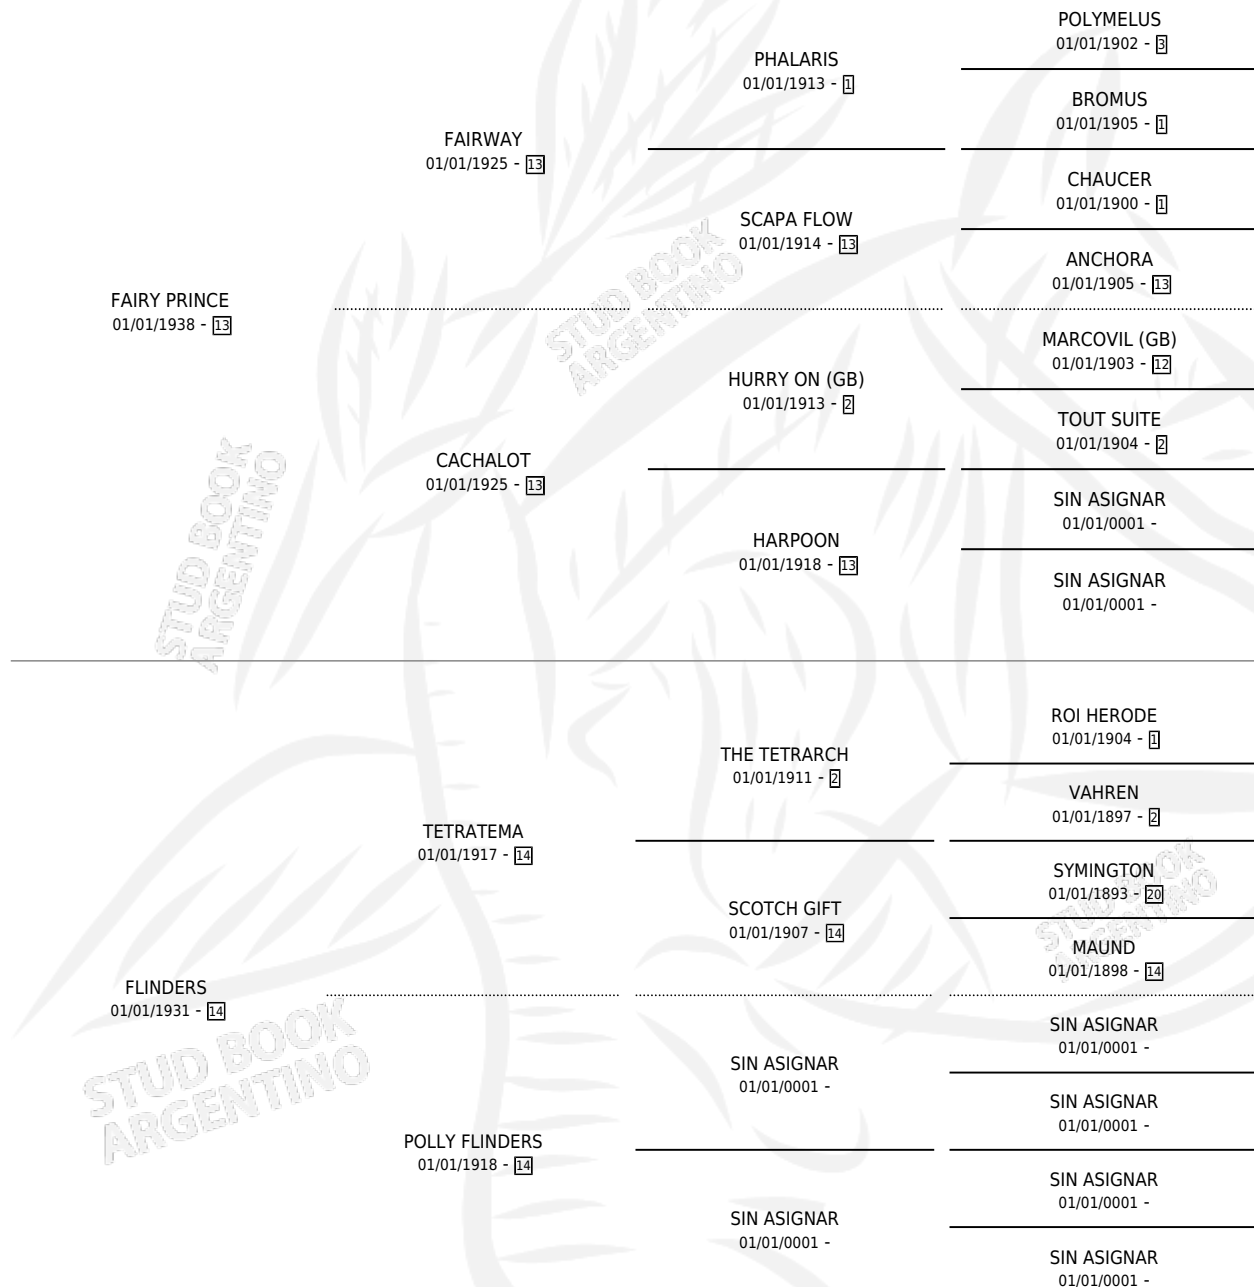

FAIRY FLAME

por FAIRY PRINCE y FLINDERS por TETRATEMA

Argentina · Hembra · Zaino Doradillo · SP · 01/01/1948
Familia 14-c · Volumen 20

ESTADO

TIPIFICACIÓN SANGUÍNEA	X
TIPIFICACIÓN POR ADN	X
PASAPORTE	X
IDENTIFICACIÓN POR MICROCHIP	X
REPRODUCTOR	X

Lugar de nacimiento: Campo particular

Criador: Sin dato

~

HIJOS

	MACHOS	HEMBRAS
6 NACIERON	1	5
SIN ACTUACIONES		

PEDIGREE

FAIRY FLAME

Datos oficiales del Stud Book Argentino