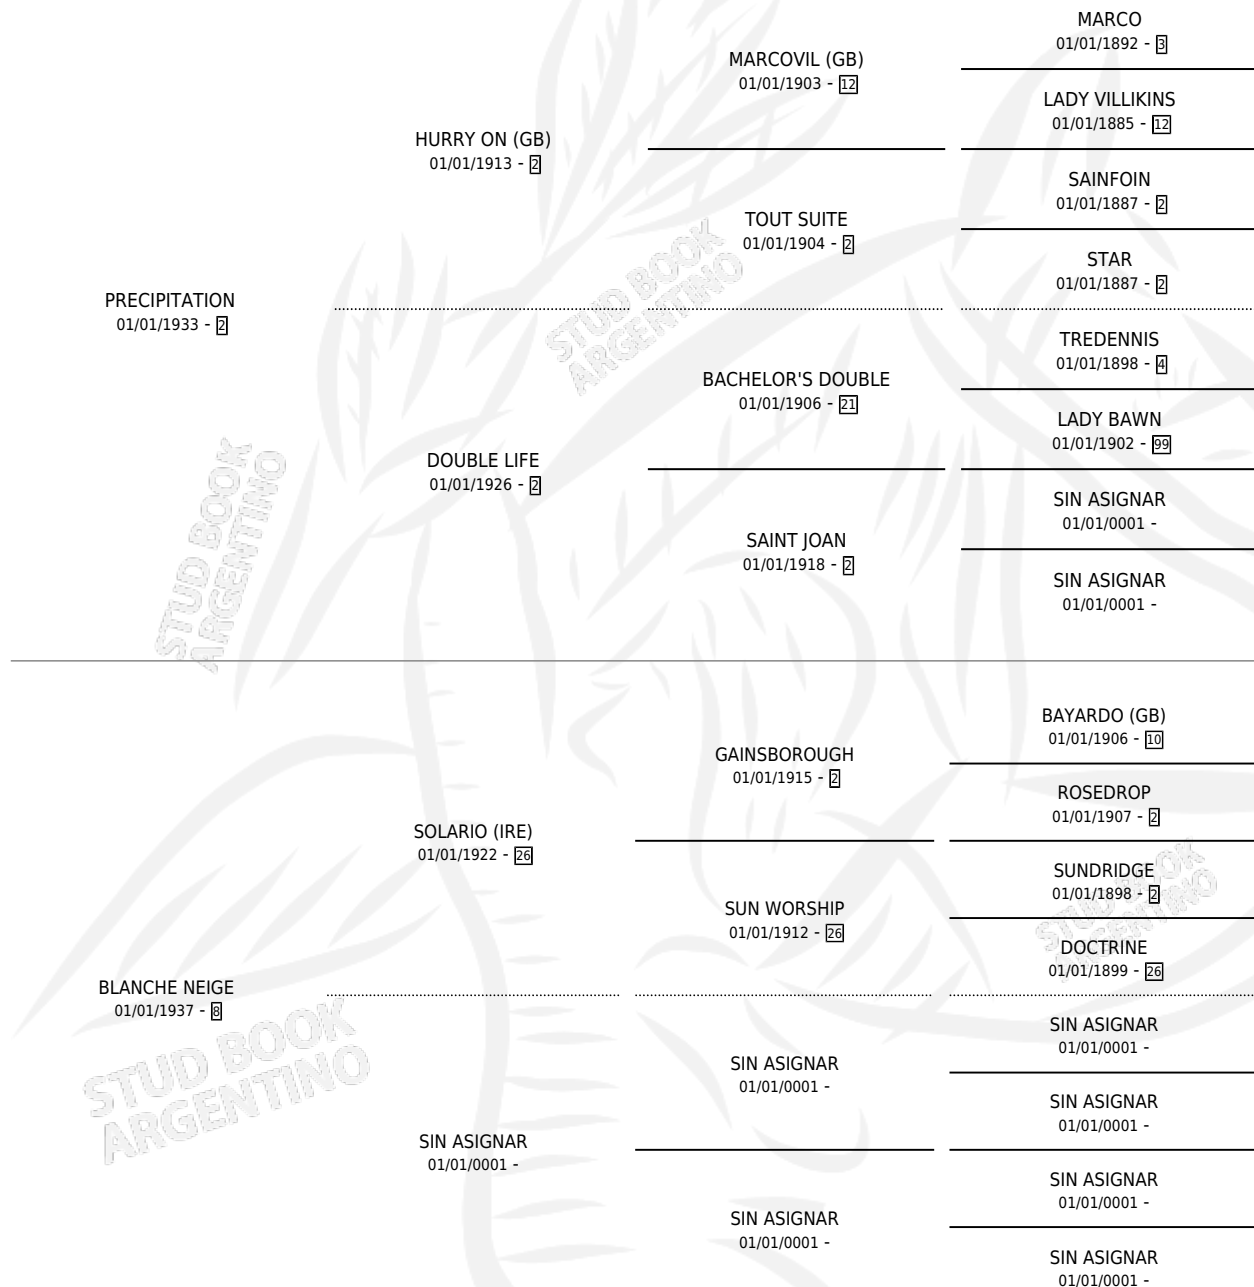

THE SNOW GOOSE

por PRECIPITATION y BLANCHE NEIGE por SOLARIO (IRE)

Argentina · Hembra · Tordillo · SP · 01/01/1943
Familia 8-g · Volumen 18

ESTADO

TIPIFICACIÓN SANGUÍNEA	X
TIPIFICACIÓN POR ADN	X
PASAPORTE	X
IDENTIFICACIÓN POR MICROCHIP	X
REPRODUCTOR	X

Lugar de nacimiento: Campo particular

Criador: Sin dato

~

HIJOS

	MACHOS	HEMBRAS
2 NACIERON	1	1

SIN ACTUACIONES

PEDIGREE