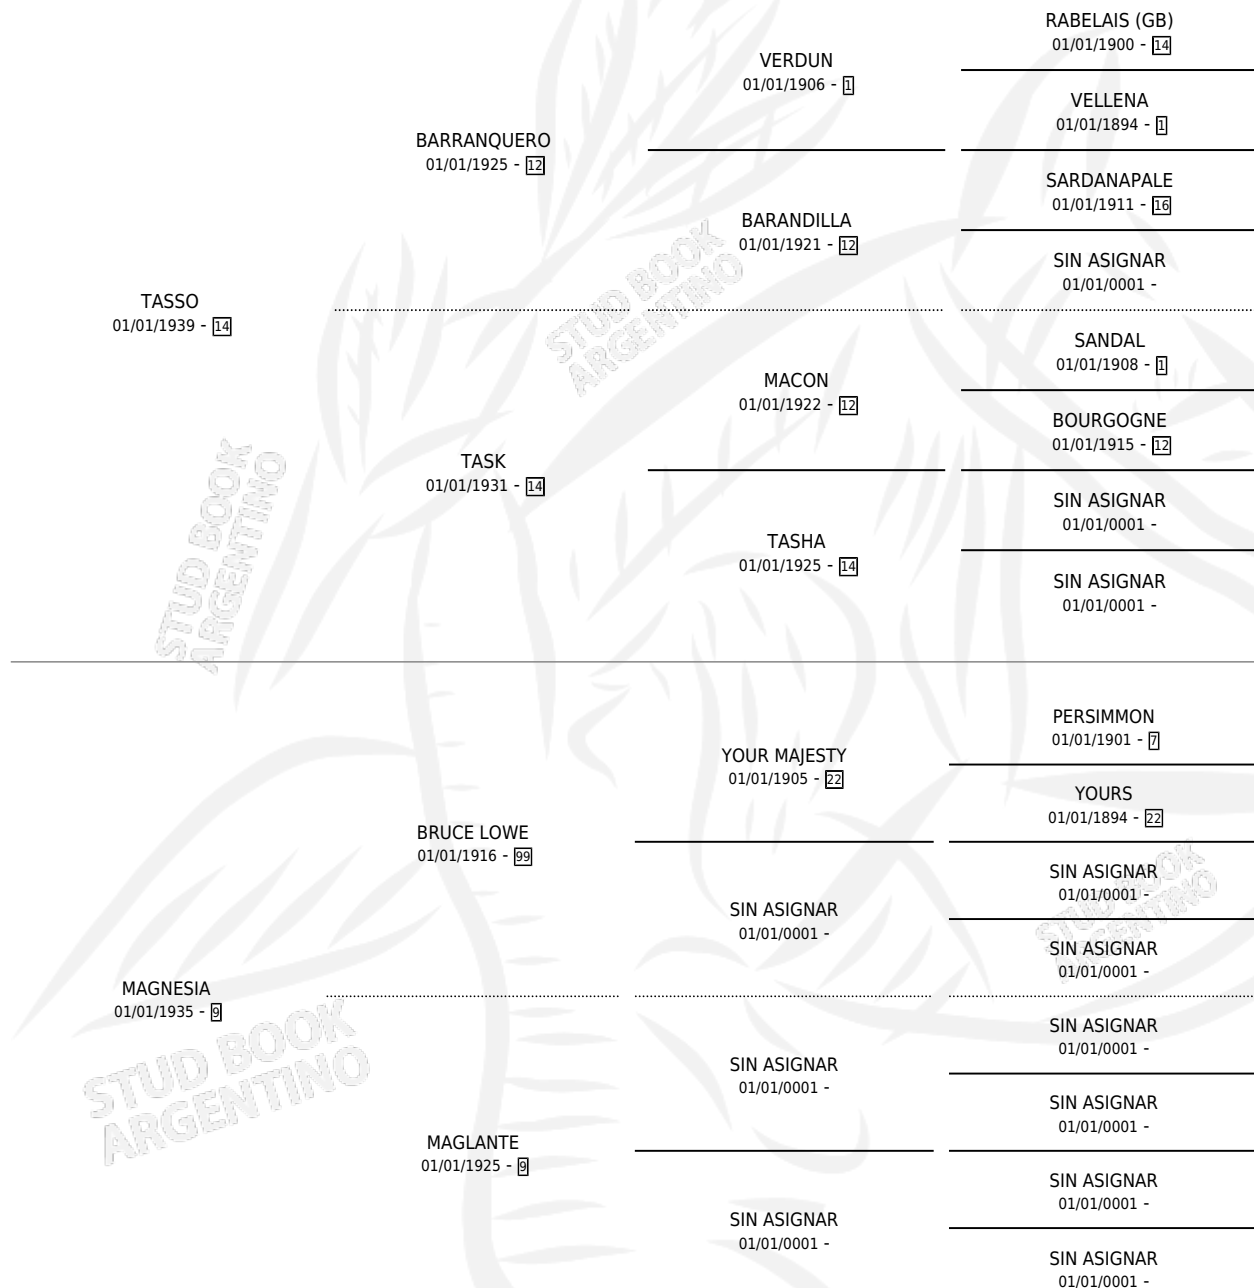

TIA ELOISA

por TASSO y MAGNESIA por BRUCE LOWE

Argentina · Hembra · Alazan Tostado · SP · 01/01/1951
Familia 9-b · Volumen 21

ESTADO

TIPIFICACIÓN SANGUÍNEA	X
TIPIFICACIÓN POR ADN	X
PASAPORTE	X
IDENTIFICACIÓN POR MICROCHIP	X
REPRODUCTOR	X

Lugar de nacimiento: Campo particular

Criador: Sin dato

~

HIJOS

	MACHOS	HEMBRAS
3 NACIERON	0	3
SIN ACTUACIONES		

PEDIGREE