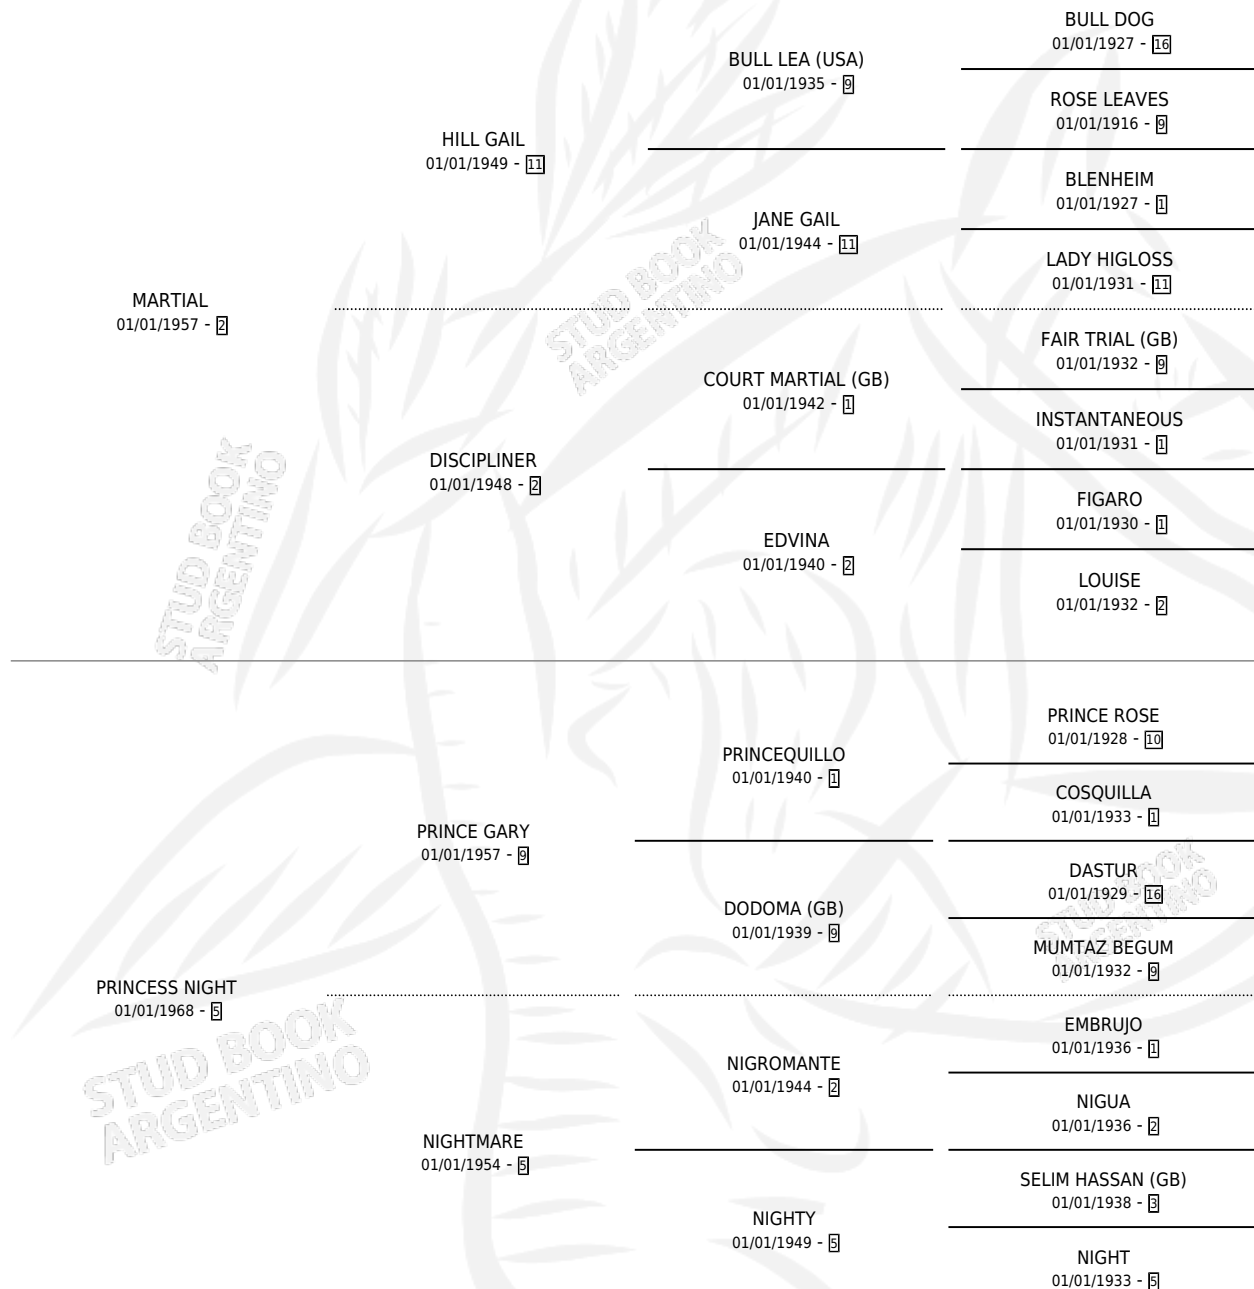

PRINCESS MAR

por **MARTIAL** y **PRINCESS NIGHT** por **PRINCE GARY**

Argentina · Hembra · Zaino · SP · 05/07/1977
Familia 5-e · Volumen 29

ESTADO

TIPIFICACIÓN SANGUÍNEA	X
TIPIFICACIÓN POR ADN	X
PASAPORTE	X
IDENTIFICACIÓN POR MICROCHIP	X
REPRODUCTOR	✓

Lugar de nacimiento: Campo particular

Criador: Weisman Eduardo

~

HIJOS

	MACHOS	HEMBRAS
4 NACIERON	4	0
1 CORRIERON	1	0

SIN ACTUACIONES

PEDIGREE

S

mientos 4 / Efectividad 44.44%

PADRILLO	PRODUCTO	CRIADOR	1ER SERVICIO	ÚLTIMO SERVICIO
LATIN TOUCH (USA)	∅		28/10/1992	01/11/1992
PRINCESS MAR	LATIN RAULO (M A, 18/10/1992)	WEISMAN EDUARDO	01/11/1991	01/11/1991
LATIN TOUCH (USA)	LATIN CLASS (M Z, 24/10/1991)	WEISMAN EDUARDO	24/10/1990	26/10/1990
SUCCESS	SUCMAR (M Z, 08/11/1989)	WEISMAN EDUARDO	08/12/1988	08/12/1988
LATIN TOUCH (USA)	LATIN RIO (M Z, 10/11/1988)	WEISMAN EDUARDO	19/11/1987	23/11/1987
LATIN TOUCH (USA)	∅		01/10/1986	16/11/1986
BOMBADIER (USA)	∅			
BOMBADIER (USA)	∅			
BOMBADIER (USA)	∅			