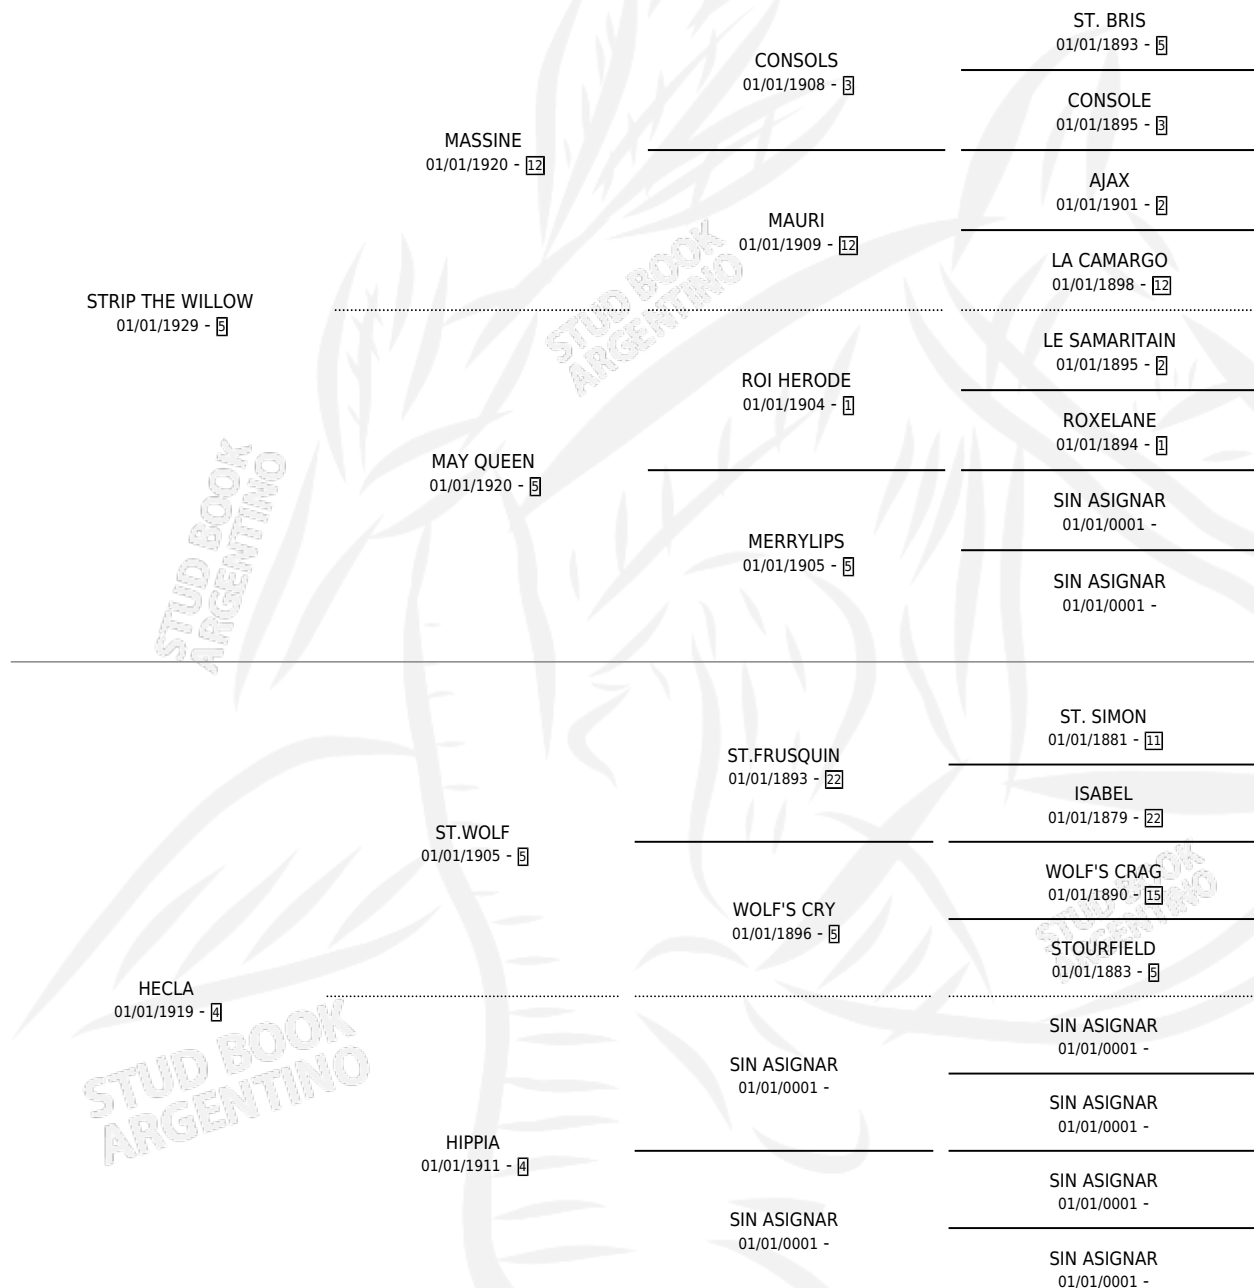

HERALDICA

por STRIP THE WILLOW y HECLA por ST.WOLF

Argentina · Hembra · Alazan Tostado · SP · 01/01/1937
Familia 4-d · Volumen 16

ESTADO

TIPIFICACIÓN SANGUÍNEA	X
TIPIFICACIÓN POR ADN	X
PASAPORTE	X
IDENTIFICACIÓN POR MICROCHIP	X
REPRODUCTOR	X

Lugar de nacimiento: Campo particular

Criador: Sin dato

~

HIJOS

	MACHOS	HEMBRAS
3 NACIERON	1	2
SIN ACTUACIONES		

PEDIGREE

HERALDICA

Datos oficiales del Stud Book Argentino