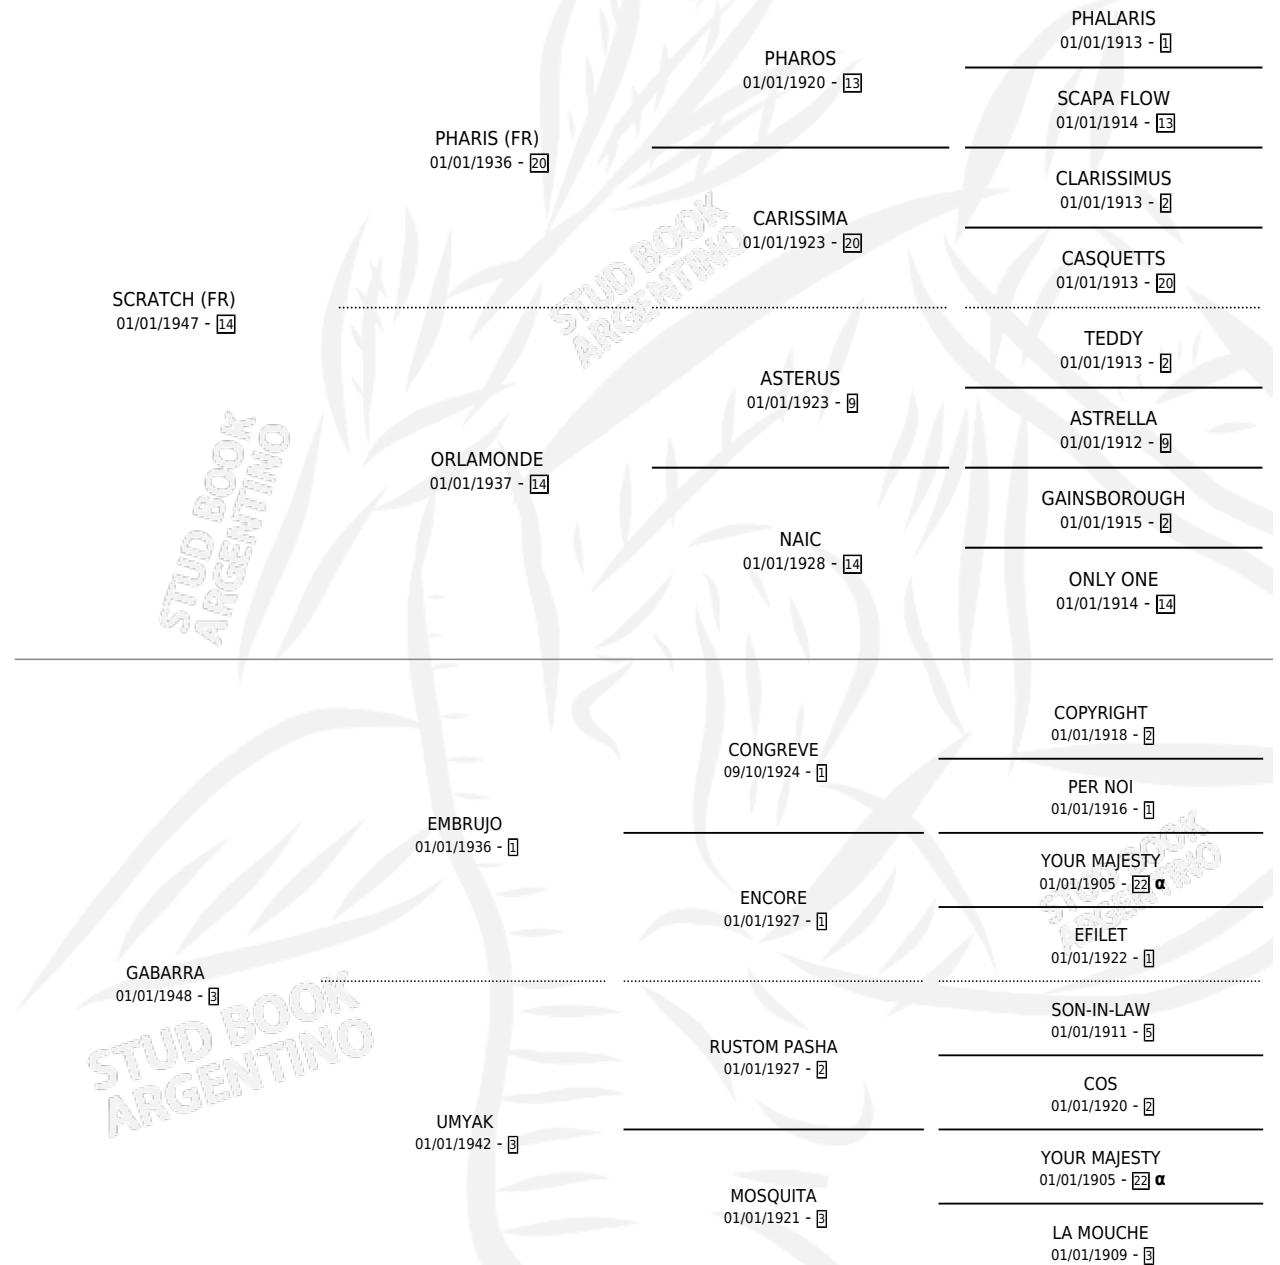

SKIFF

por **SCRATCH (FR)** y **GABARRA** por **EMBRUJO**

Argentina · Hembra · Alazan · SP · 01/01/1956
Familia 3-b · Volumen 22

ESTADO

TIPIFICACIÓN SANGUÍNEA	X
TIPIFICACIÓN POR ADN	X
PASAPORTE	X
IDENTIFICACIÓN POR MICROCHIP	X
REPRODUCTOR	X

Lugar de nacimiento: Campo particular

Criador: Sin dato

~

HIJOS

	MACHOS	HEMBRAS
1 NACIERON	0	1
SIN ACTUACIONES		

PEDIGREE

INBREEDING : α

SKIFF