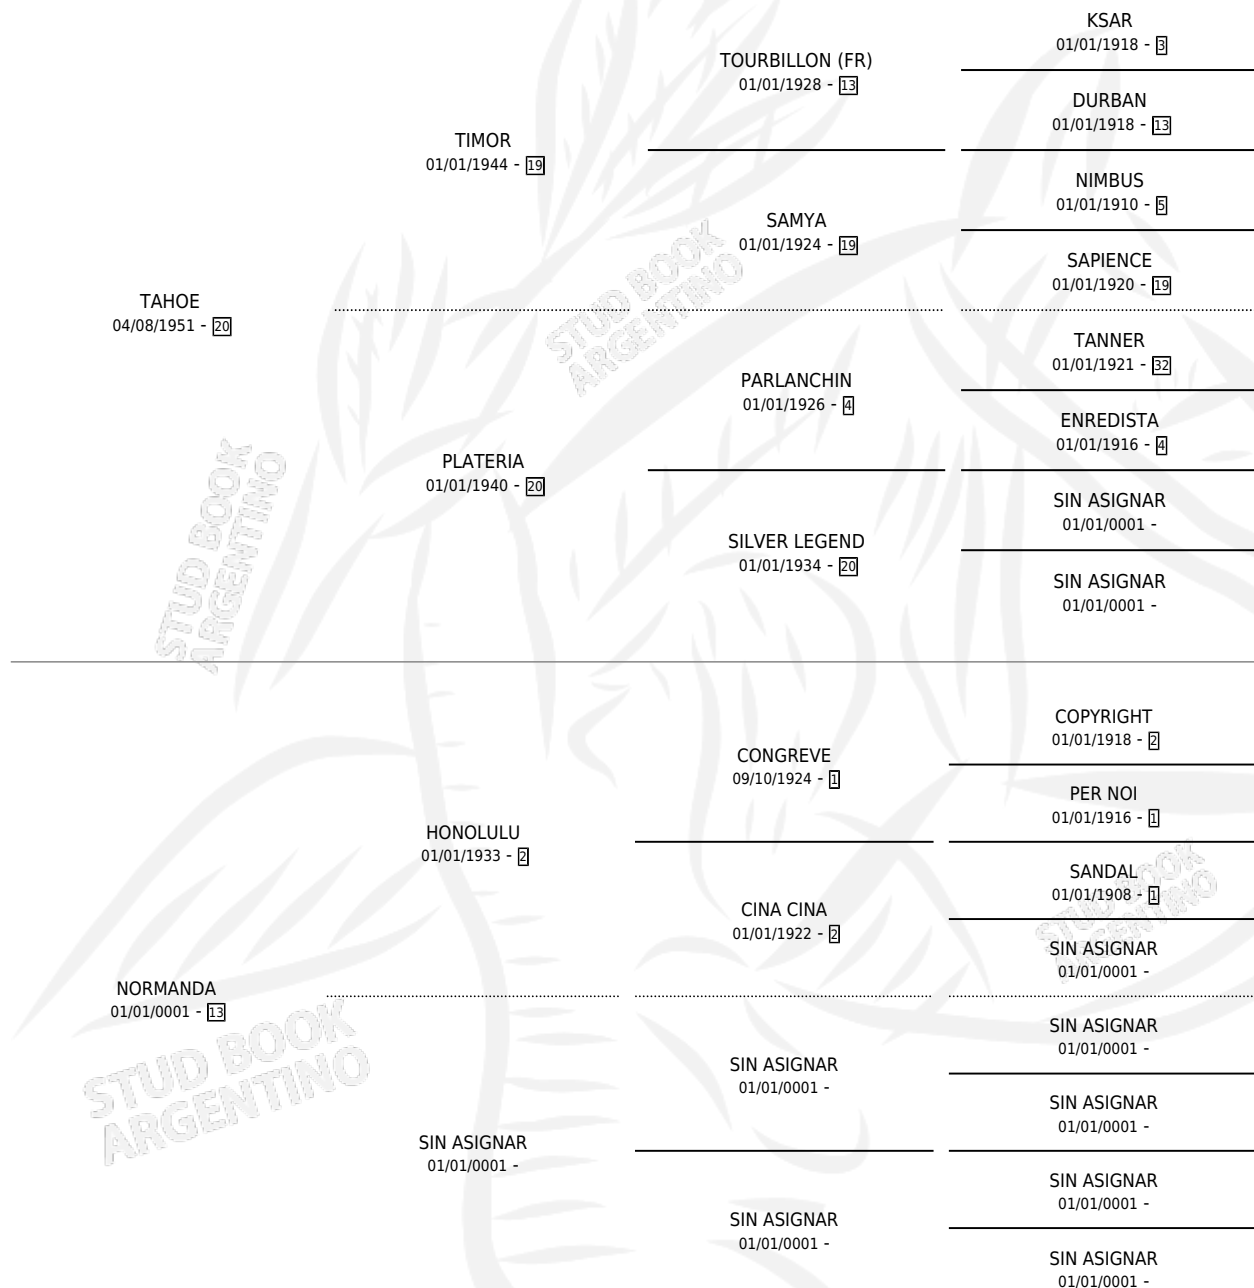

TORRIJA

por **TAHOE** y **NORMANDA** por **HONOLULU**

Argentina · Hembra · No Consigna · SP · 01/01/0001
Familia 13 · Volumen web

ESTADO

TIPIFICACIÓN SANGUÍNEA	X
TIPIFICACIÓN POR ADN	X
PASAPORTE	X
IDENTIFICACIÓN POR MICROCHIP	X
REPRODUCTOR	X

Lugar de nacimiento: Campo particular

Criador: Sin dato

~

HIJOS

	MACHOS	HEMBRAS
1 NACIERON	0	1
SIN ACTUACIONES		

PEDIGREE

TORRIJA

Datos oficiales del Stud Book Argentino