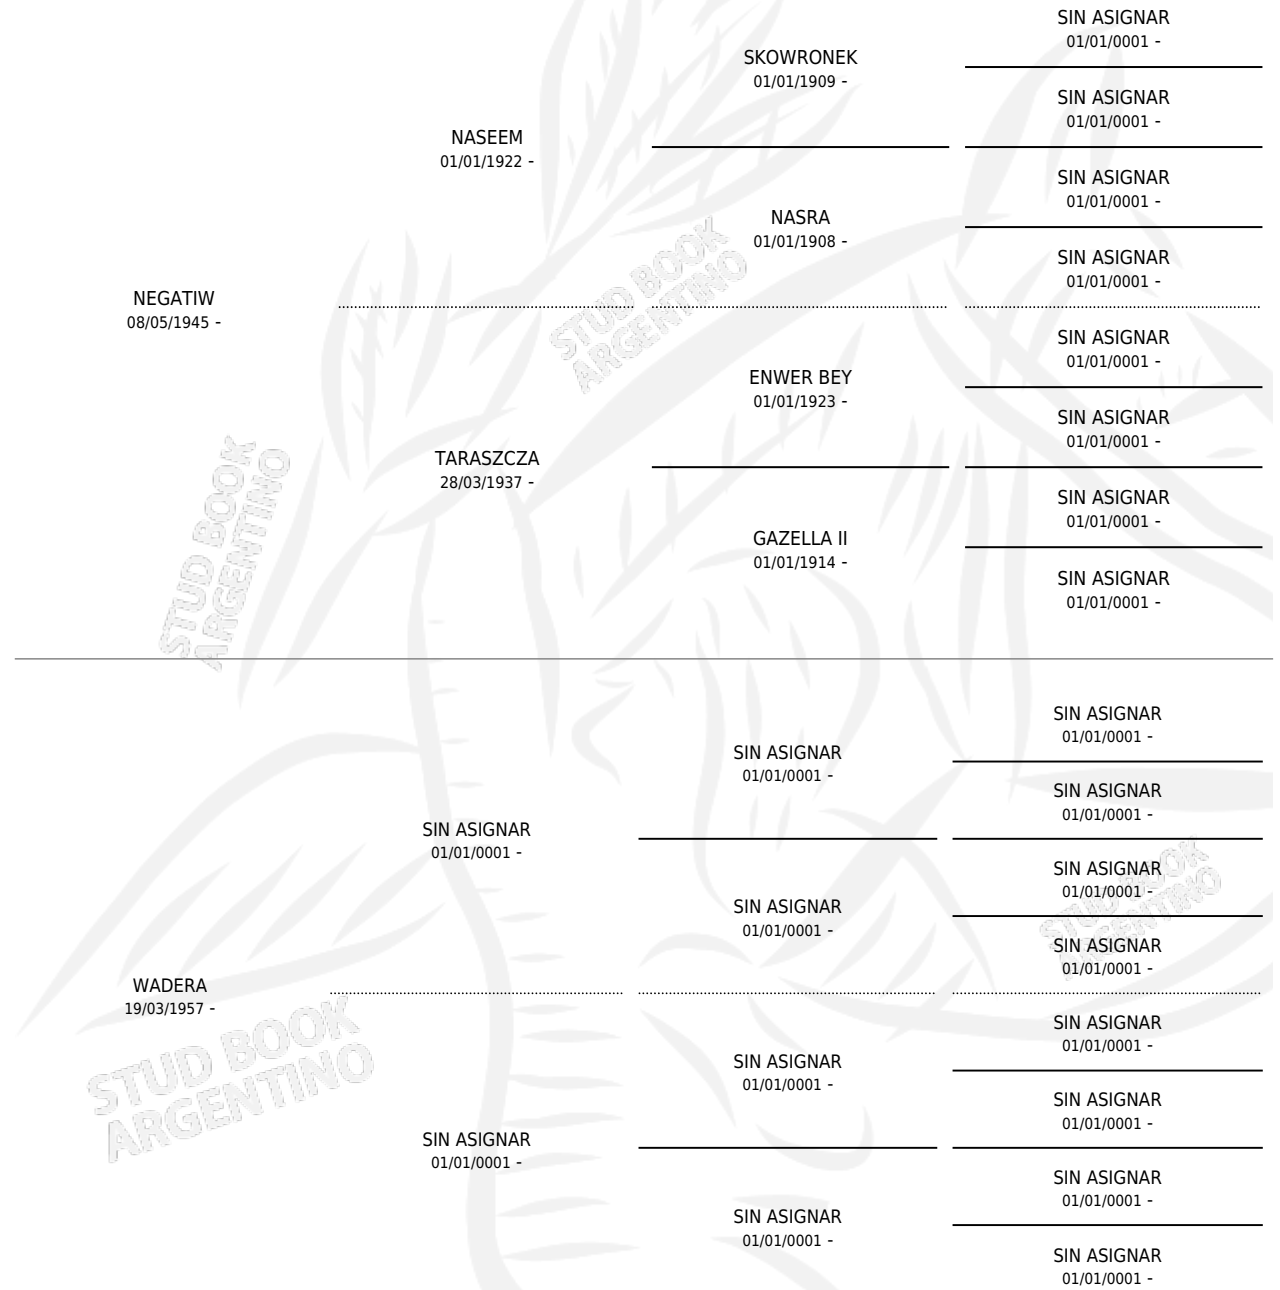

WENERA

PEDIGREE

por **NEGATIW** y **WADERA** por **SIN ASIGNAR**

Argentina · Hembra · Tordillo · AP · 06/02/1970
Familia · Volumen 27

ESTADO

TIPIFICACIÓN SANGUÍNEA	X
TIPIFICACIÓN POR ADN	X
PASAPORTE	X
IDENTIFICACIÓN POR MICROCHIP	X
REPRODUCTOR	X

Lugar de nacimiento: Campo particular

Criador: Sin dato

~

HIJOS

	MACHOS	HEMBRAS
1 NACIERON	0	1
SIN ACTUACIONES		

WENERA

Datos oficiales del Stud Book Argentino

Documento generado el 02/05/2026