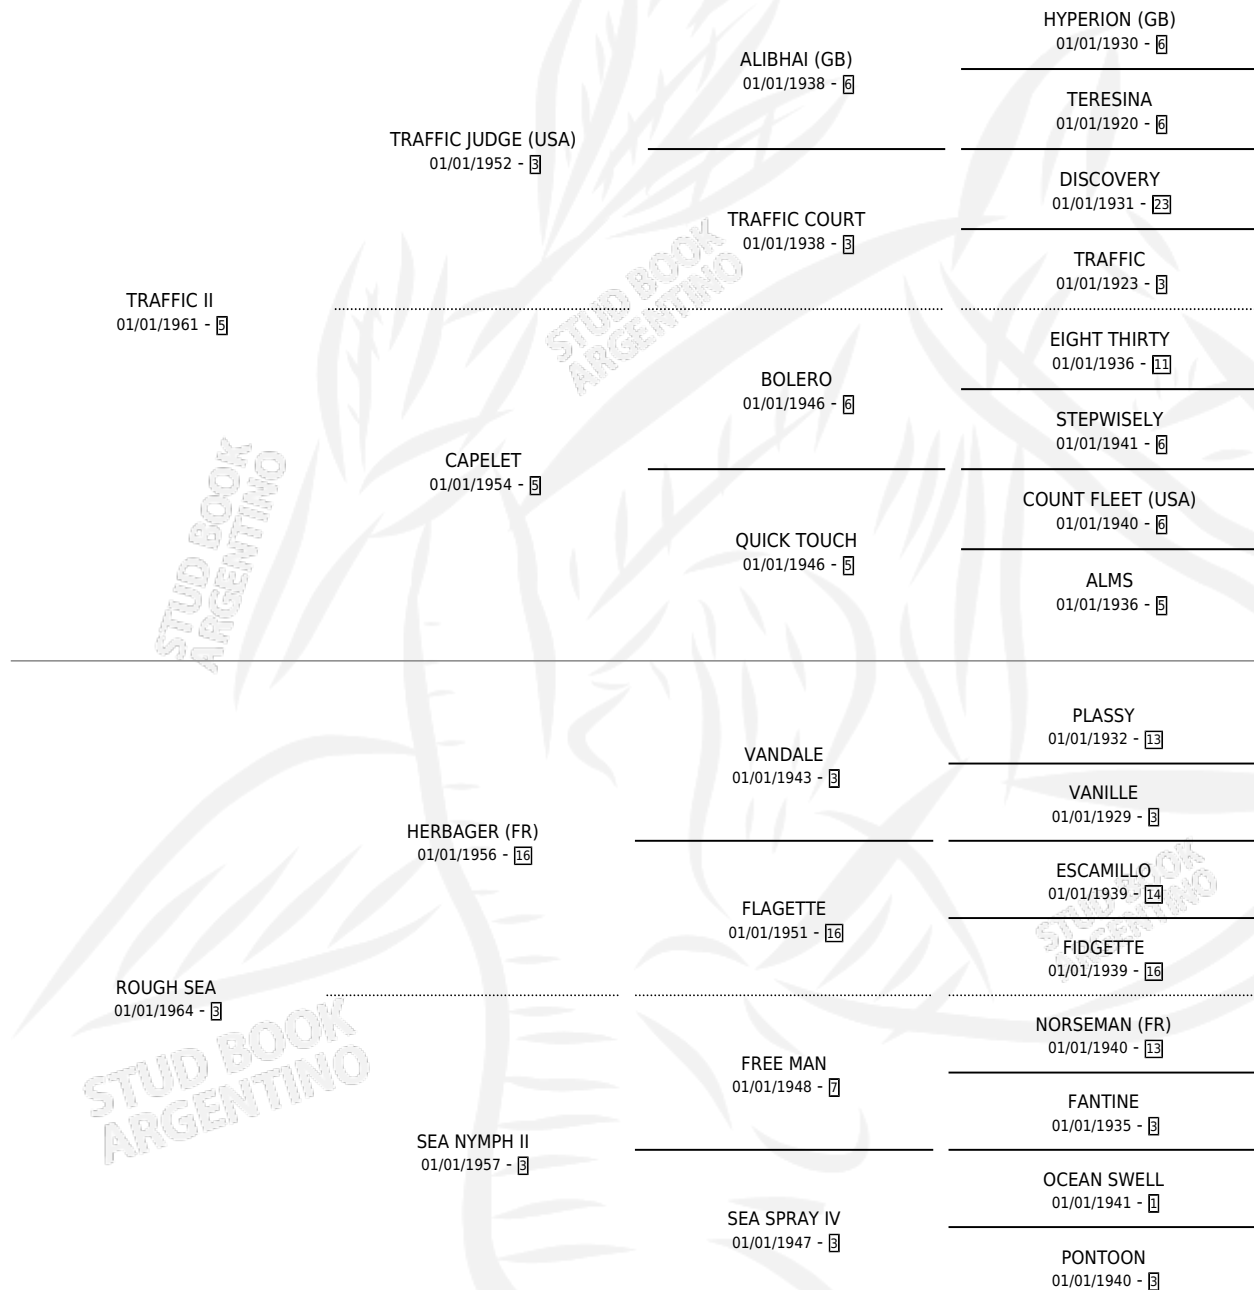

UNE TORNADE

por **TRAFFIC II** y **ROUGH SEA** por **HERBAGER (FR)**

Argentina · Hembra · Alazan · SP · 01/01/1969
Familia 3-f · Volumen 27

ESTADO

TIPIFICACIÓN SANGUÍNEA	X
TIPIFICACIÓN POR ADN	X
PASAPORTE	X
IDENTIFICACIÓN POR MICROCHIP	X
REPRODUCTOR	X

Lugar de nacimiento: Campo particular

Criador: Sin dato

~

HIJOS

	MACHOS	HEMBRAS
2 NACIERON	1	1

SIN ACTUACIONES

PEDIGREE

UNE TORNADE