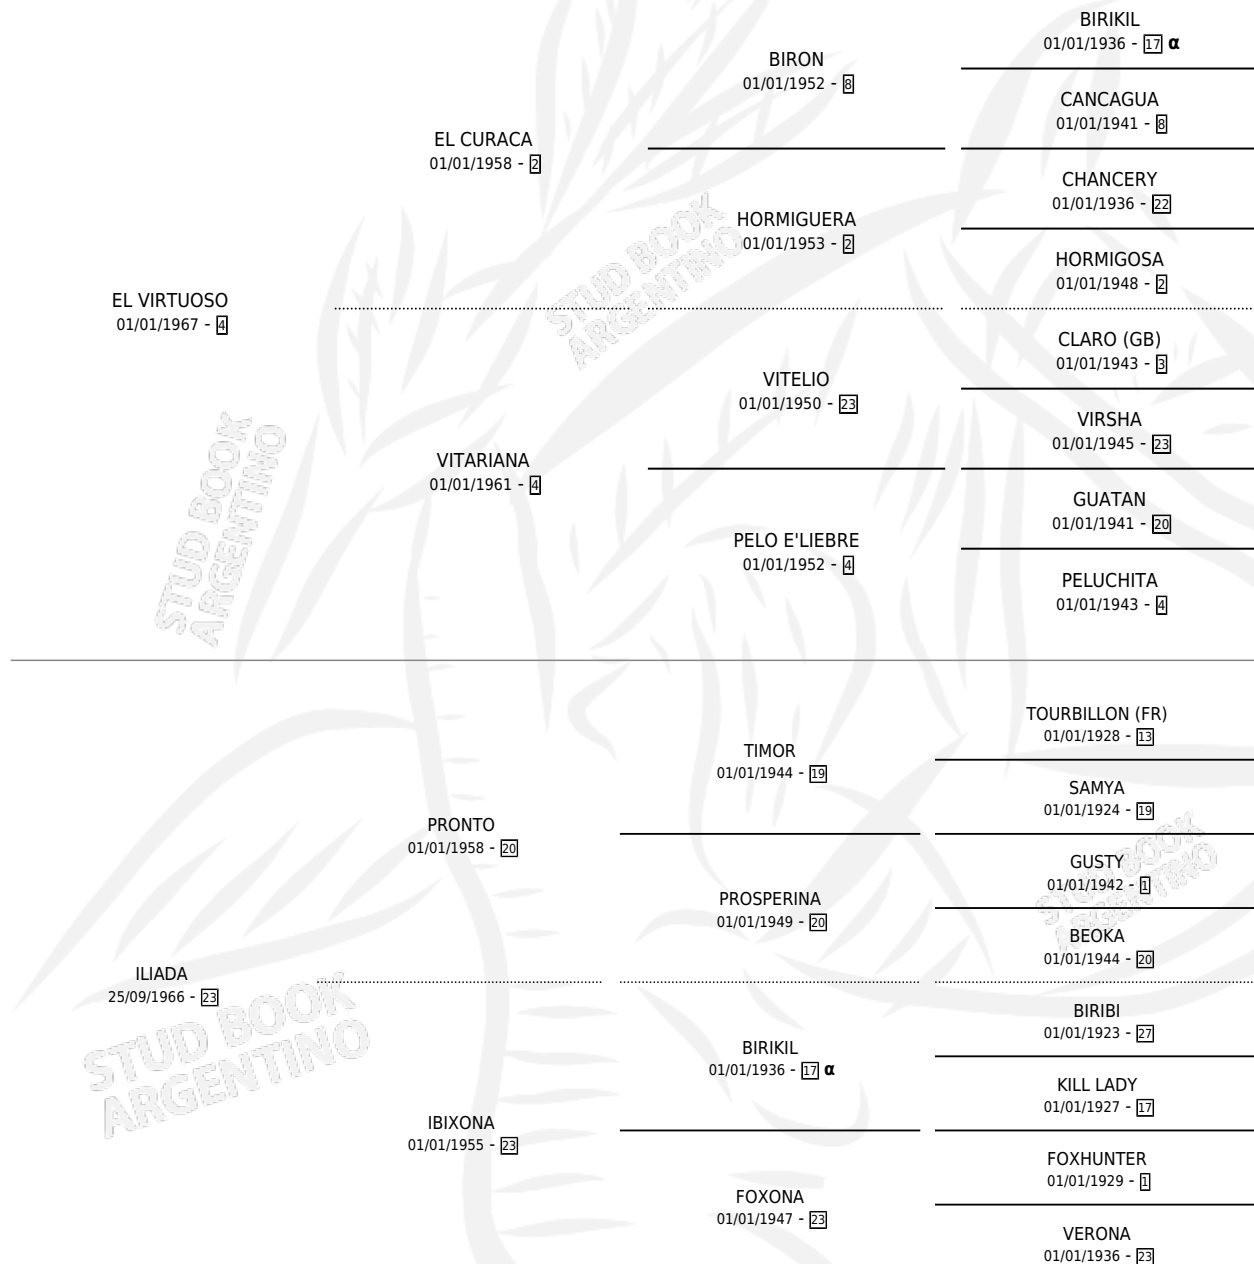

ILUSTRADA

por **EL VIRTUOSO** y **ILIADA** por **PRONTO**

Argentina · Hembra · Zaino · SP · 31/07/1977
Familia 23-a · Volumen 29

ESTADO

TIPIFICACIÓN SANGUÍNEA	X
TIPIFICACIÓN POR ADN	X
PASAPORTE	X
IDENTIFICACIÓN POR MICROCHIP	X
REPRODUCTOR	✓

Lugar de nacimiento: Campo particular

Criador: Sin dato

~

HIJOS

	MACHOS	HEMBRAS
3 NACIERON	1	2
2 CORRIERON	1	1
2 GANARON	1	1

1	1	0
GANADORES CL	GANADORES GR	GANADORES G1

PEDIGREE

INBREEDING : α