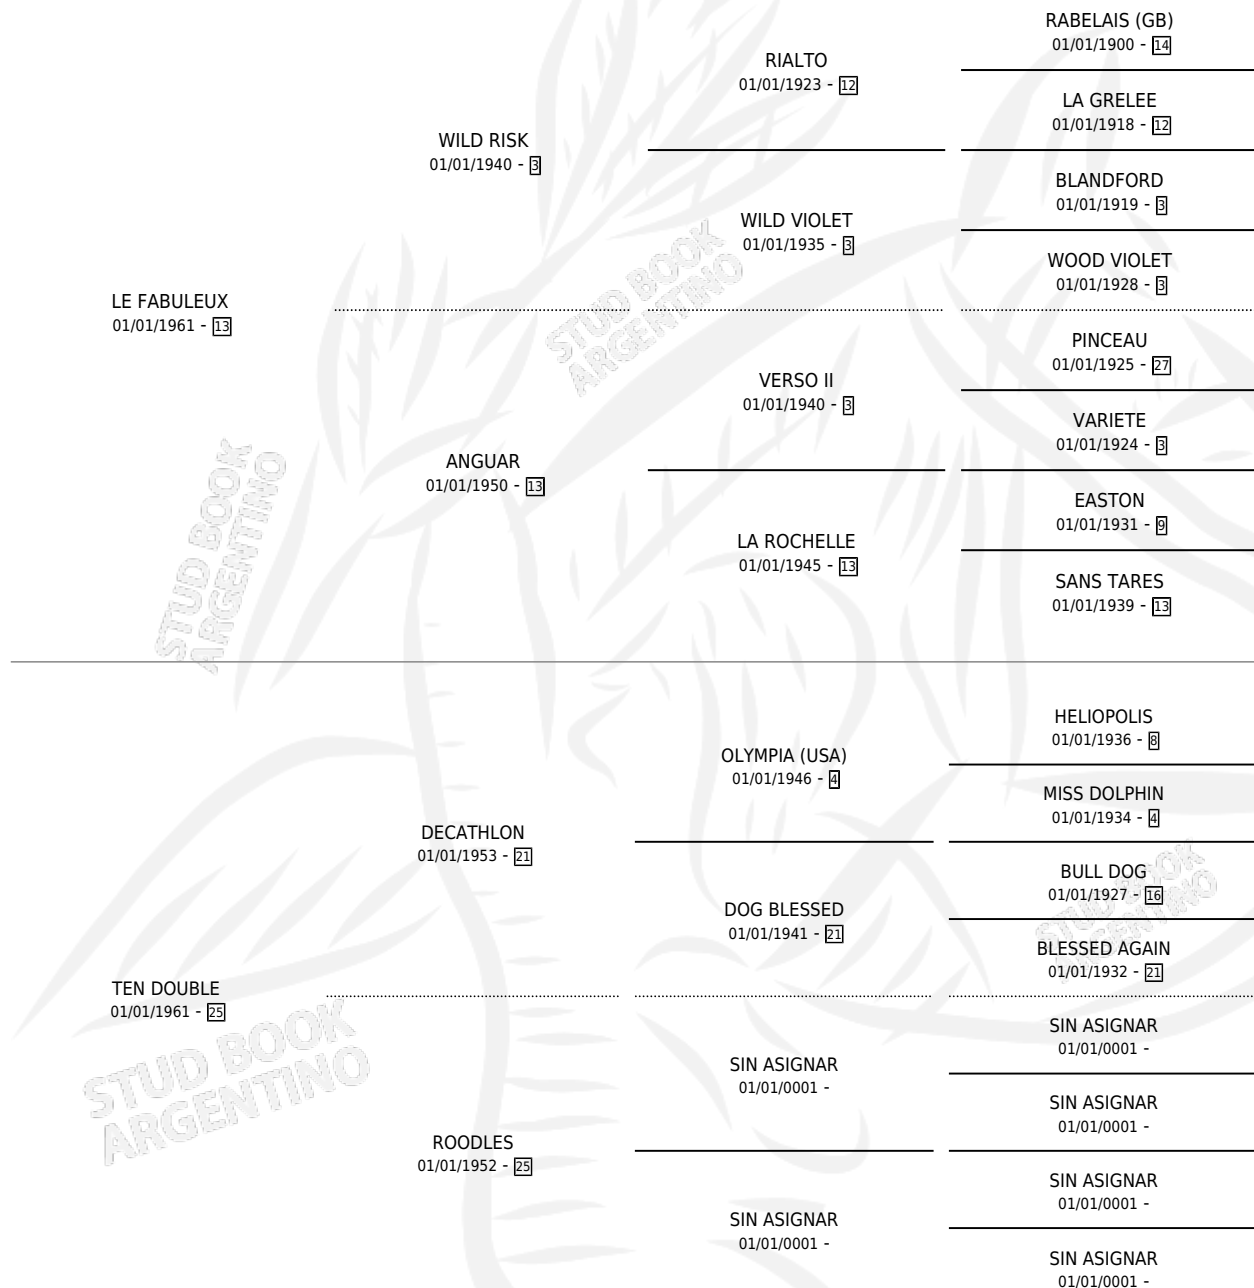

TANANARIVE (GB)

por LE FABULEUX y TEN DOUBLE por DECATHLON

Gran Bretaña · Hembra · Zaino · SP · 01/01/1970
Familia 25 · Volumen web

ESTADO

TIPIFICACIÓN SANGUÍNEA	X
TIPIFICACIÓN POR ADN	X
PASAPORTE	X
IDENTIFICACIÓN POR MICROCHIP	X
REPRODUCTOR	X

Lugar de nacimiento: Gran Bretaña

Criador: Extranjero

~

HIJOS

	MACHOS	HEMBRAS
3 NACIERON	0	3

SIN ACTUACIONES

PEDIGREE