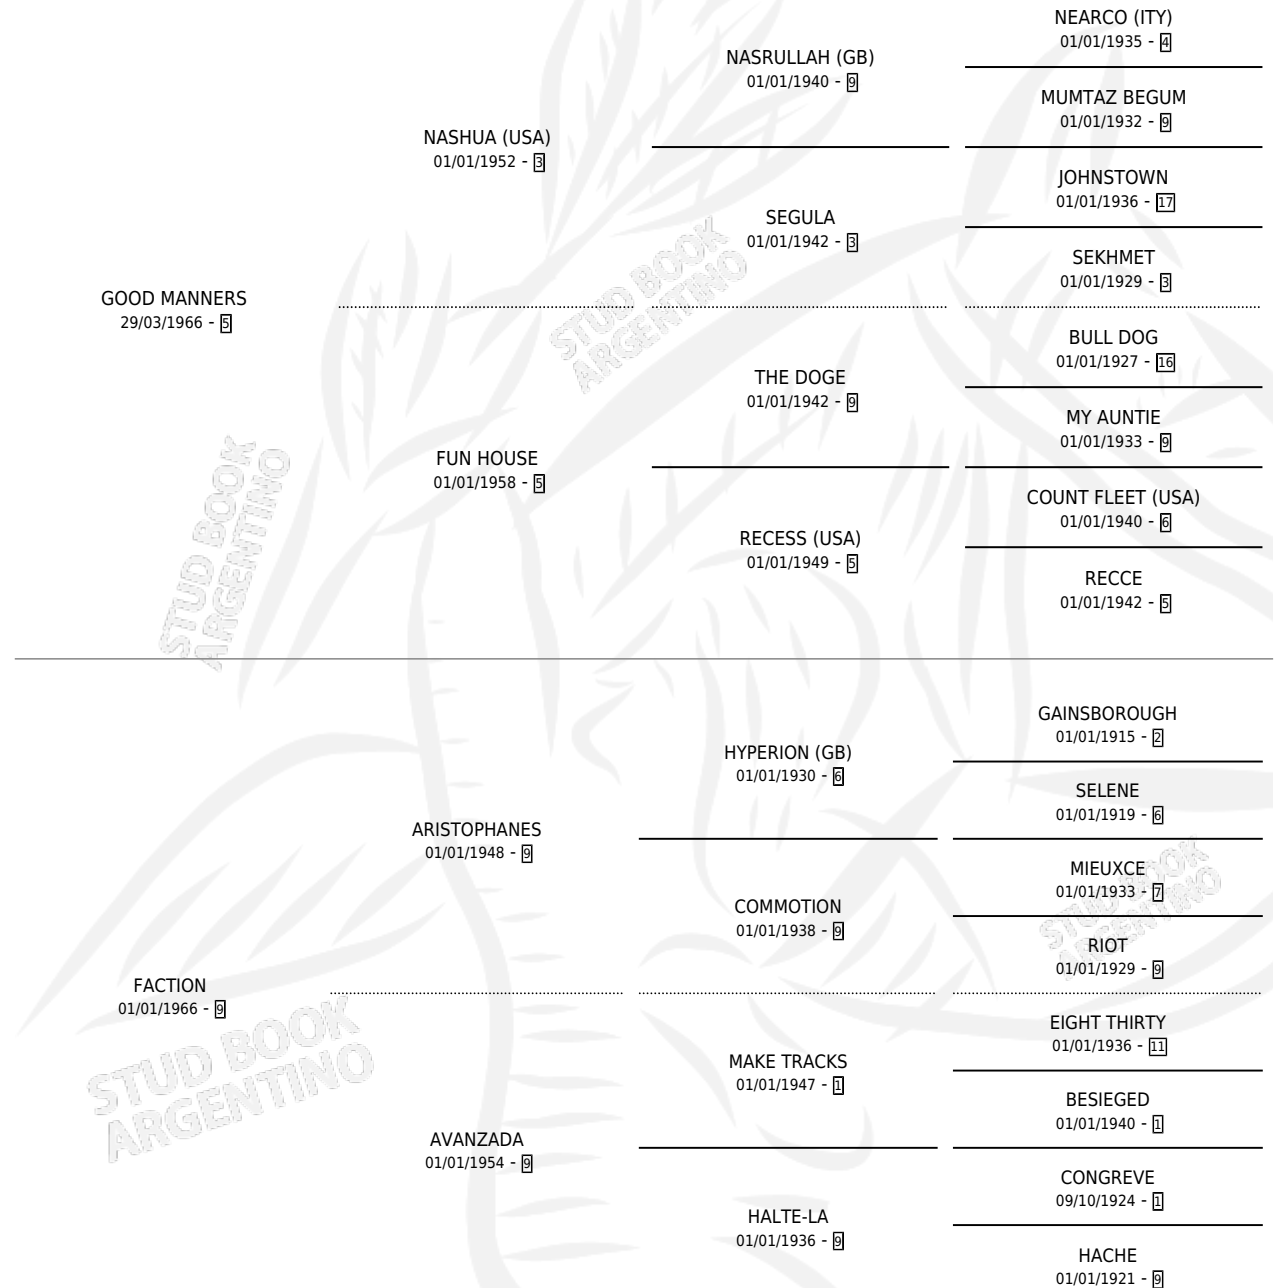

GUERRERO

por **GOOD MANNERS** y **FACTION** por **ARISTOPHANES**

Argentina · Macho · Zaino · SP · 17/07/1977
Familia 9-g · Volumen 29

ESTADO

TIPIFICACIÓN SANGUÍNEA	✓
TIPIFICACIÓN POR ADN	X
PASAPORTE	X
IDENTIFICACIÓN POR MICROCHIP	X
REPRODUCTOR	✓

Lugar de nacimiento: Campo particular

Criador: Sin dato

~

HIJOS

	MACHOS	HEMBRAS
35 NACIERON	15	20
6 CORRIERON	5	1
4 GANARON	3	1
0 GANADORES CL	0 GANADORES GR	0 GANADORES G1

PEDIGREE

CAMPAÑA

Solo carreras oficiales de Argentina