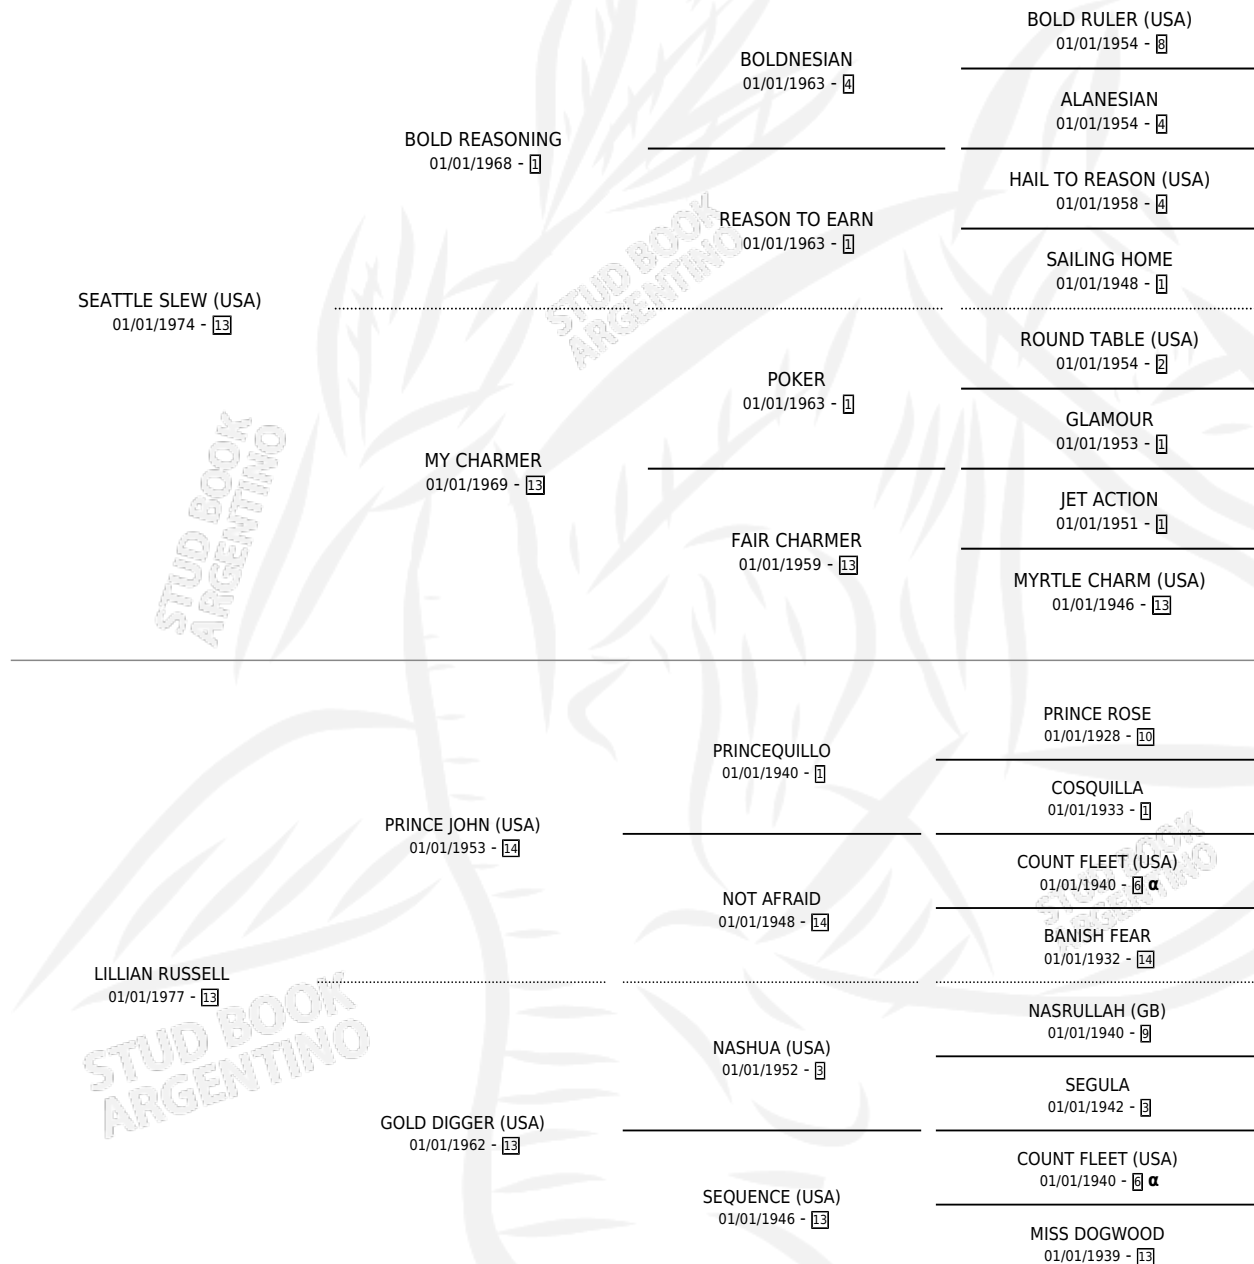

SLEW PRINCESS

por SEATTLE SLEW (USA) y LILLIAN RUSSELL por PRINCE JOHN (USA)

Argentina · Hembra · Zaino Doradillo · SP · 01/01/1984
Familia 13-c · Volumen 32

ESTADO

TIPIFICACIÓN SANGUÍNEA	X
TIPIFICACIÓN POR ADN	X
PASAPORTE	X
IDENTIFICACIÓN POR MICROCHIP	X
REPRODUCTOR	X

Lugar de nacimiento: Campo Particular

Criador: Sin dato

~

HIJOS

	MACHOS	HEMBRAS
2 NACIERON	1	1
SIN ACTUACIONES		

PEDIGREE

INBREEDING : α

SLEW PRINCESS