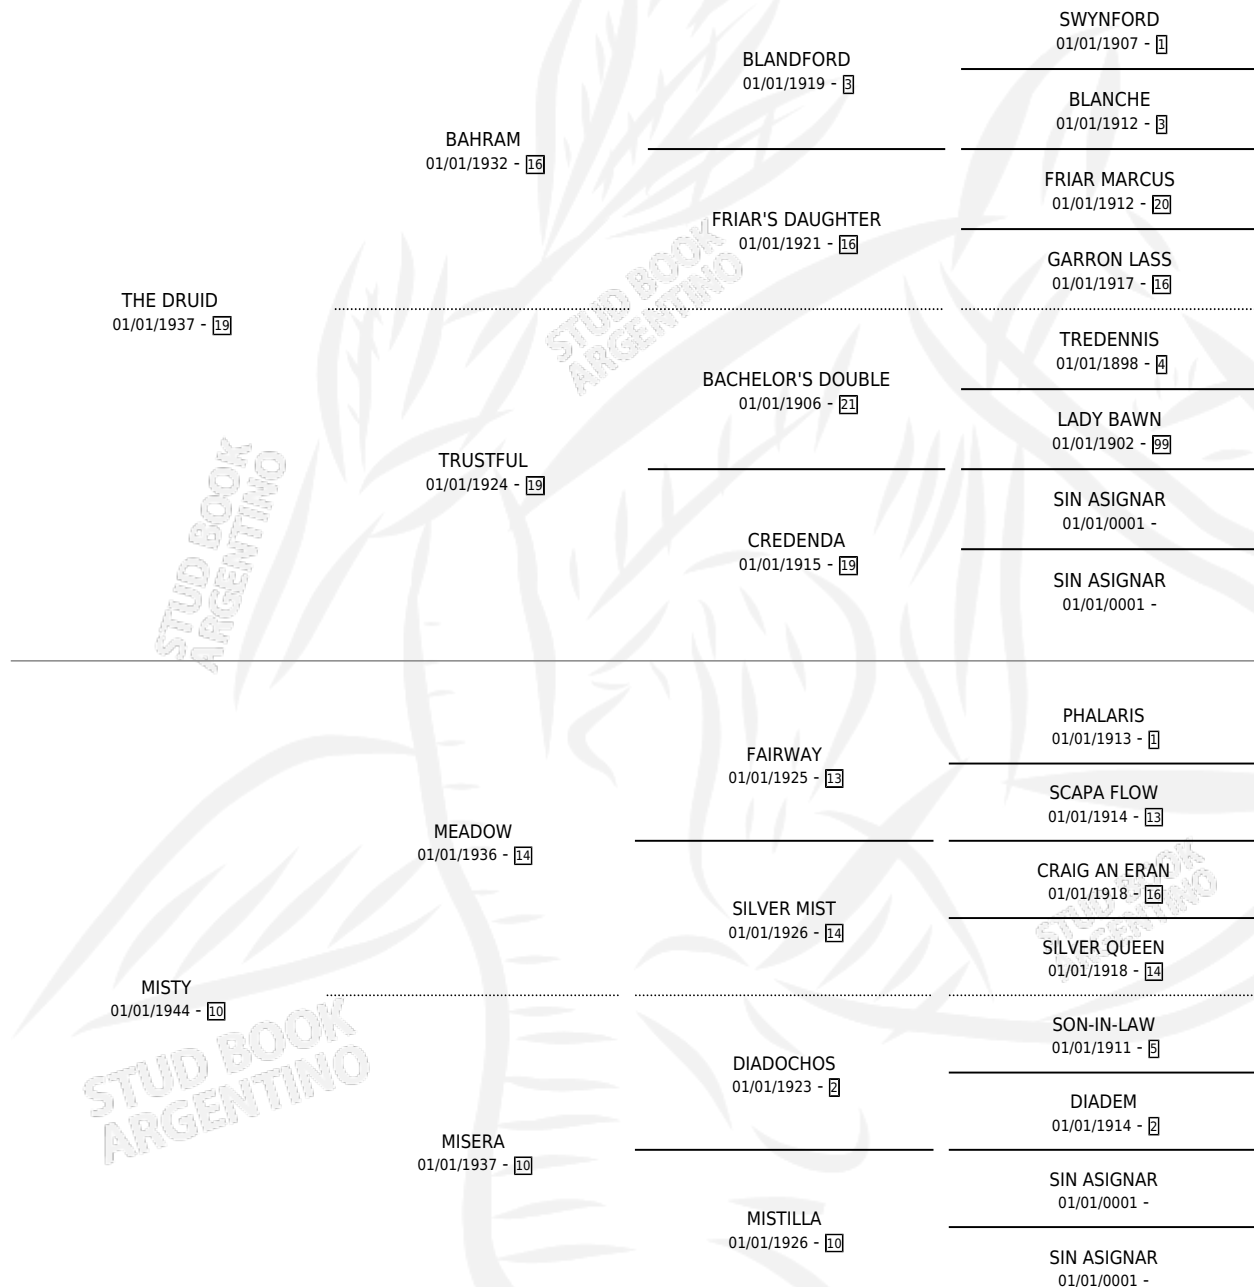

MISS DRUID

por THE DRUID y MISTY por MEADOW

Argentina · Hembra · Zaino · SP · 01/01/1951
Familia 10-d · Volumen 21

ESTADO

TIPIFICACIÓN SANGUÍNEA	X
TIPIFICACIÓN POR ADN	X
PASAPORTE	X
IDENTIFICACIÓN POR MICROCHIP	X
REPRODUCTOR	X

Lugar de nacimiento: Campo particular

Criador: Sin dato

~

HIJOS

	MACHOS	HEMBRAS
1 NACIERON	0	1

SIN ACTUACIONES

PEDIGREE