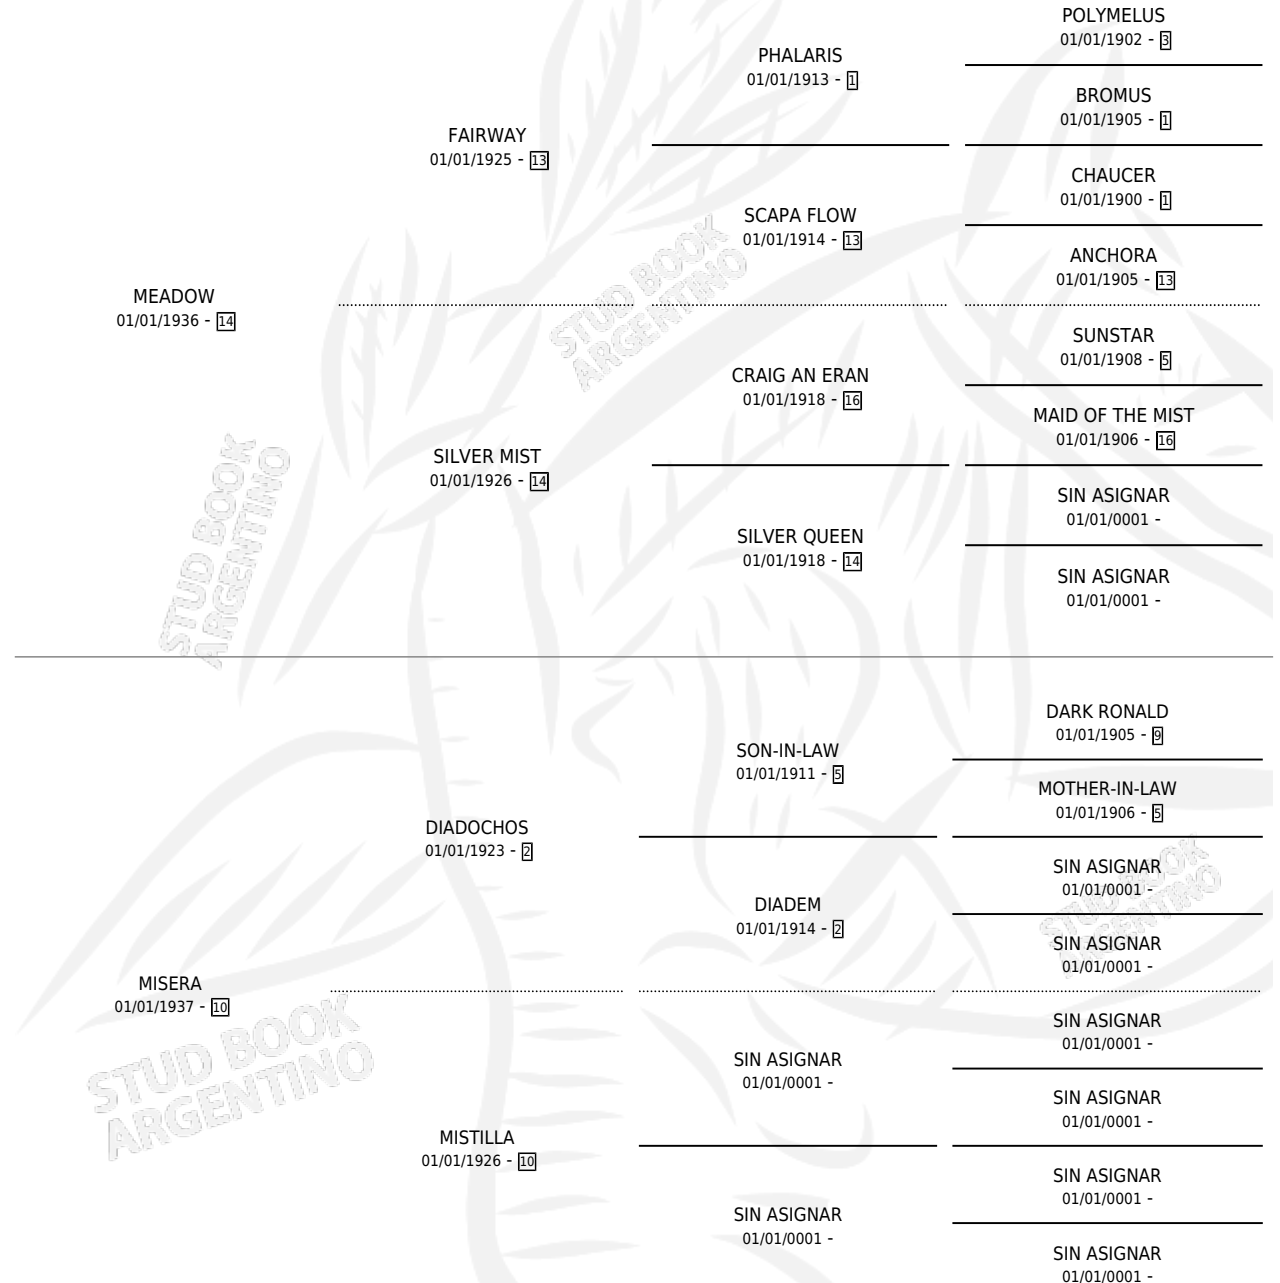

MISTY

por MEADOW y MISERA por DIADOCHOS

Argentina · Hembra · Alazan · SP · 01/01/1944
Familia 10-d · Volumen 18

ESTADO

TIPIFICACIÓN SANGUÍNEA	X
TIPIFICACIÓN POR ADN	X
PASAPORTE	X
IDENTIFICACIÓN POR MICROCHIP	X
REPRODUCTOR	X

Lugar de nacimiento: Campo particular

Criador: Sin dato

~

HIJOS

	MACHOS	HEMBRAS
2 NACIERON	0	2
SIN ACTUACIONES		

PEDIGREE