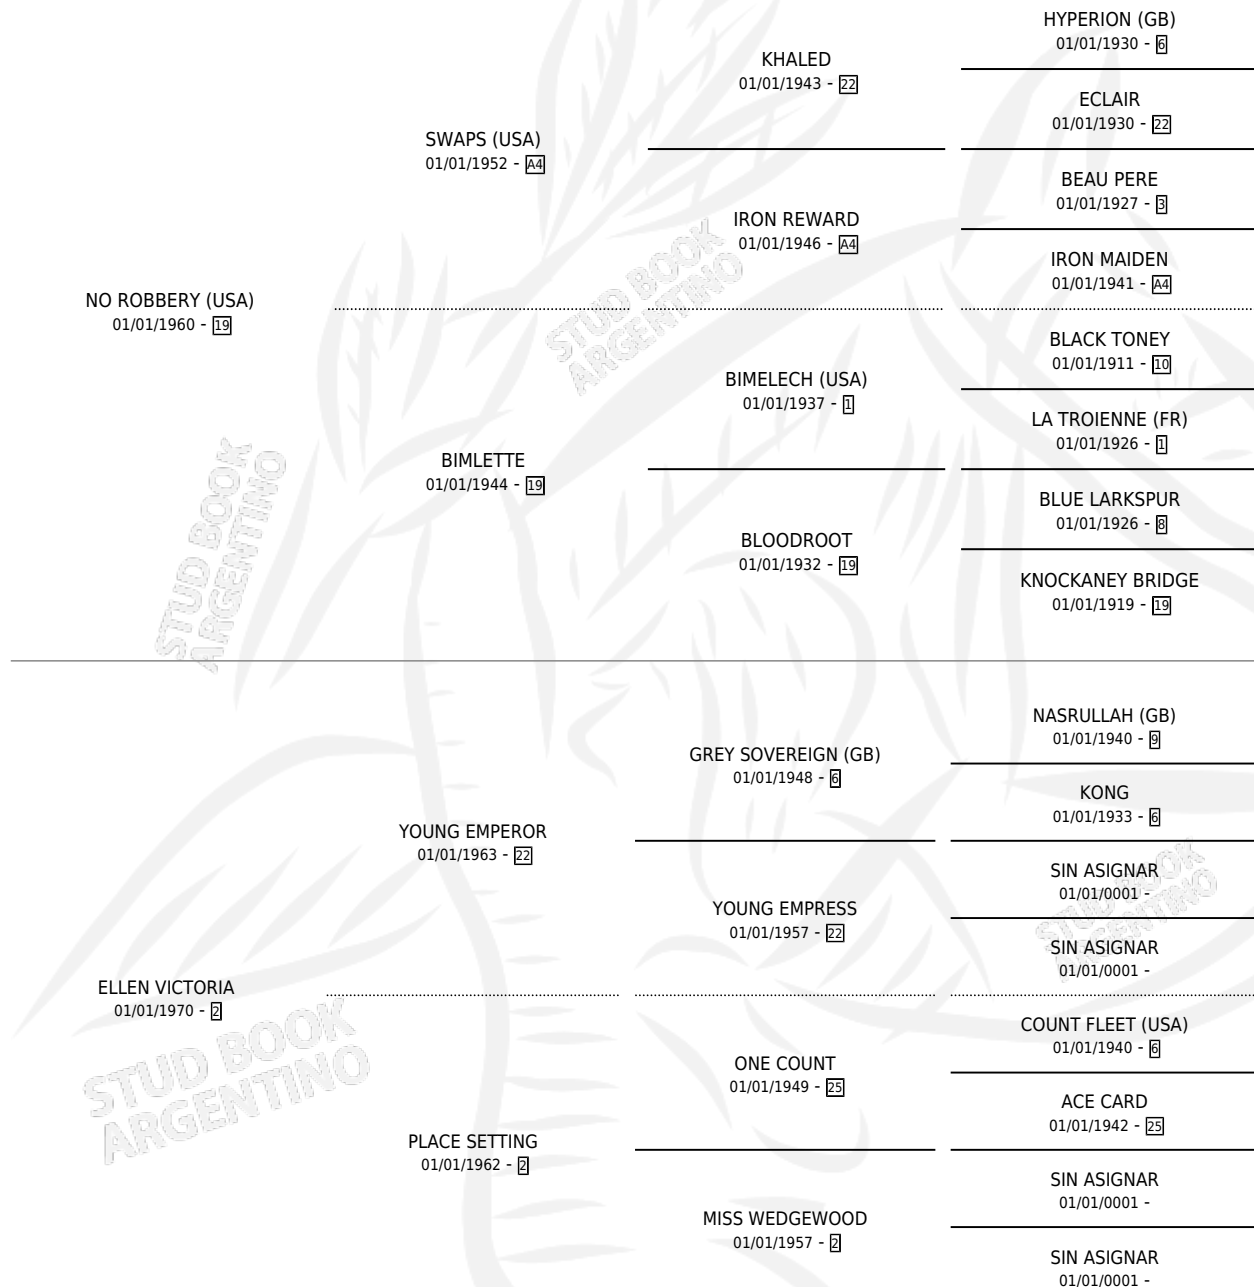

LADY ELEANOR

por **NO ROBBERY (USA)** y **ELLEN VICTORIA** por **YOUNG EMPEROR**

Argentina · Hembra · Zaino · SP · 01/01/1979
Familia 2-d · Volumen 30

ESTADO

TIPIFICACIÓN SANGUÍNEA	X
TIPIFICACIÓN POR ADN	X
PASAPORTE	X
IDENTIFICACIÓN POR MICROCHIP	X
REPRODUCTOR	X

Lugar de nacimiento: Campo particular

Criador: Sin dato

~

HIJOS

	MACHOS	HEMBRAS
1 NACIERON	0	1
SIN ACTUACIONES		

PEDIGREE