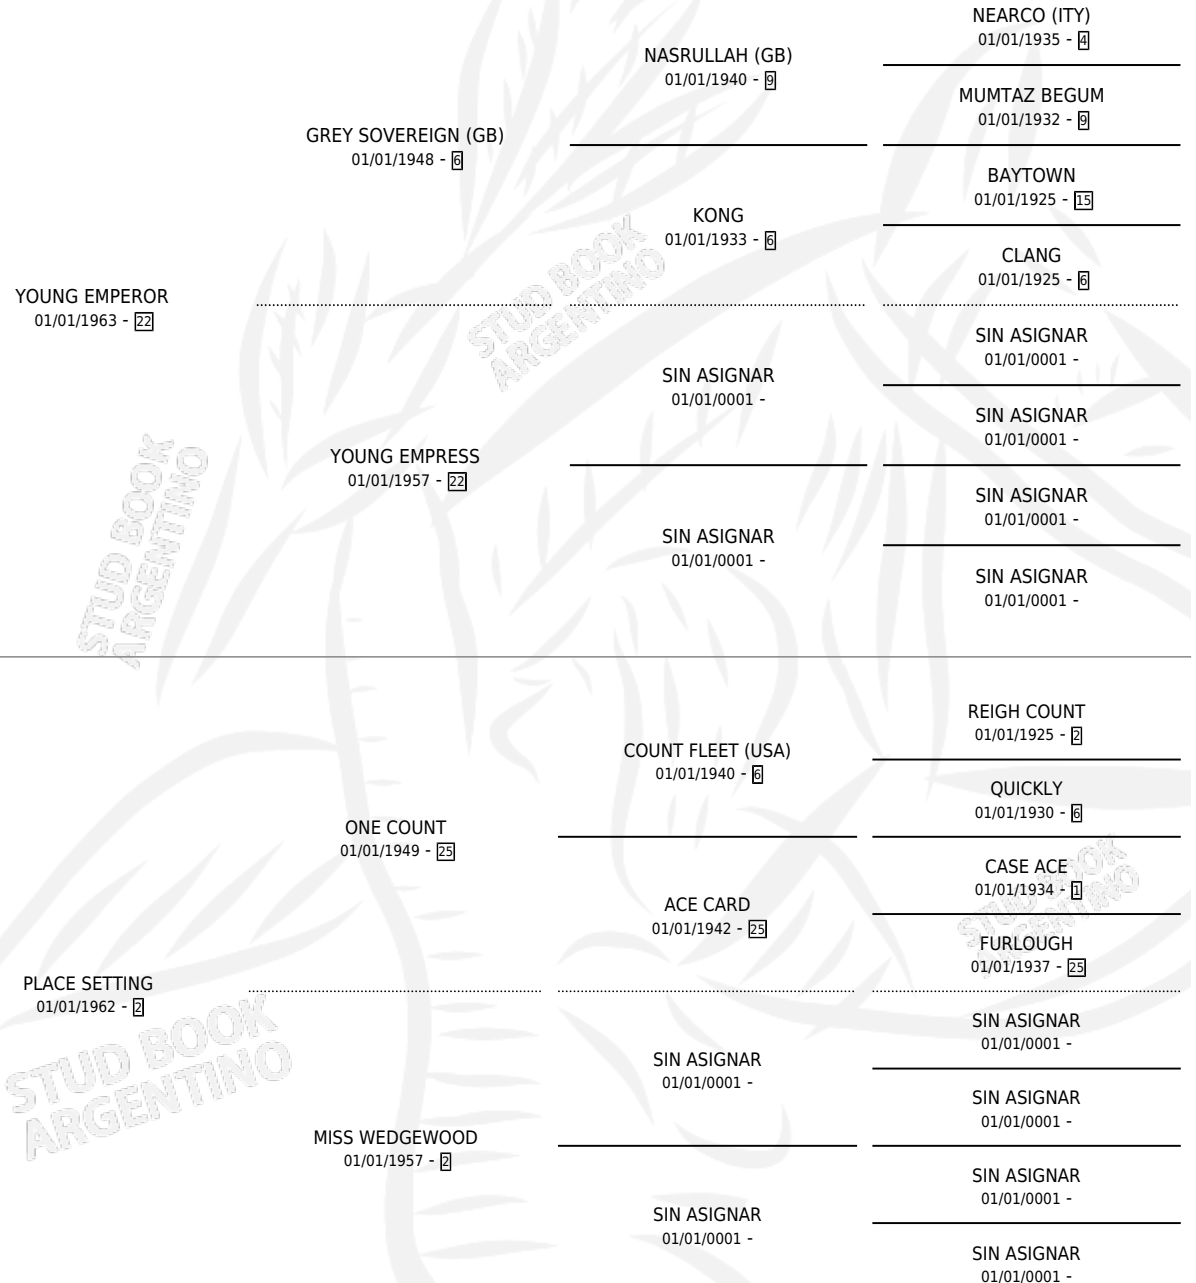

ELLEN VICTORIA

PEDIGREE

por YOUNG EMPEROR y PLACE SETTING por ONE COUNT

Argentina · Hembra · Zaino Colorado · SP · 01/01/1970
Familia 2-d · Volumen 27

ESTADO

TIPIFICACIÓN SANGUÍNEA	X
TIPIFICACIÓN POR ADN	X
PASAPORTE	X
IDENTIFICACIÓN POR MICROCHIP	X
REPRODUCTOR	X

Lugar de nacimiento: Campo particular

Criador: Sin dato

~

HIJOS

	MACHOS	HEMBRAS
1 NACIERON	0	1
SIN ACTUACIONES		

ELLEN VICTORIA

Datos oficiales del Stud Book Argentino

Documento generado el 07/05/2026