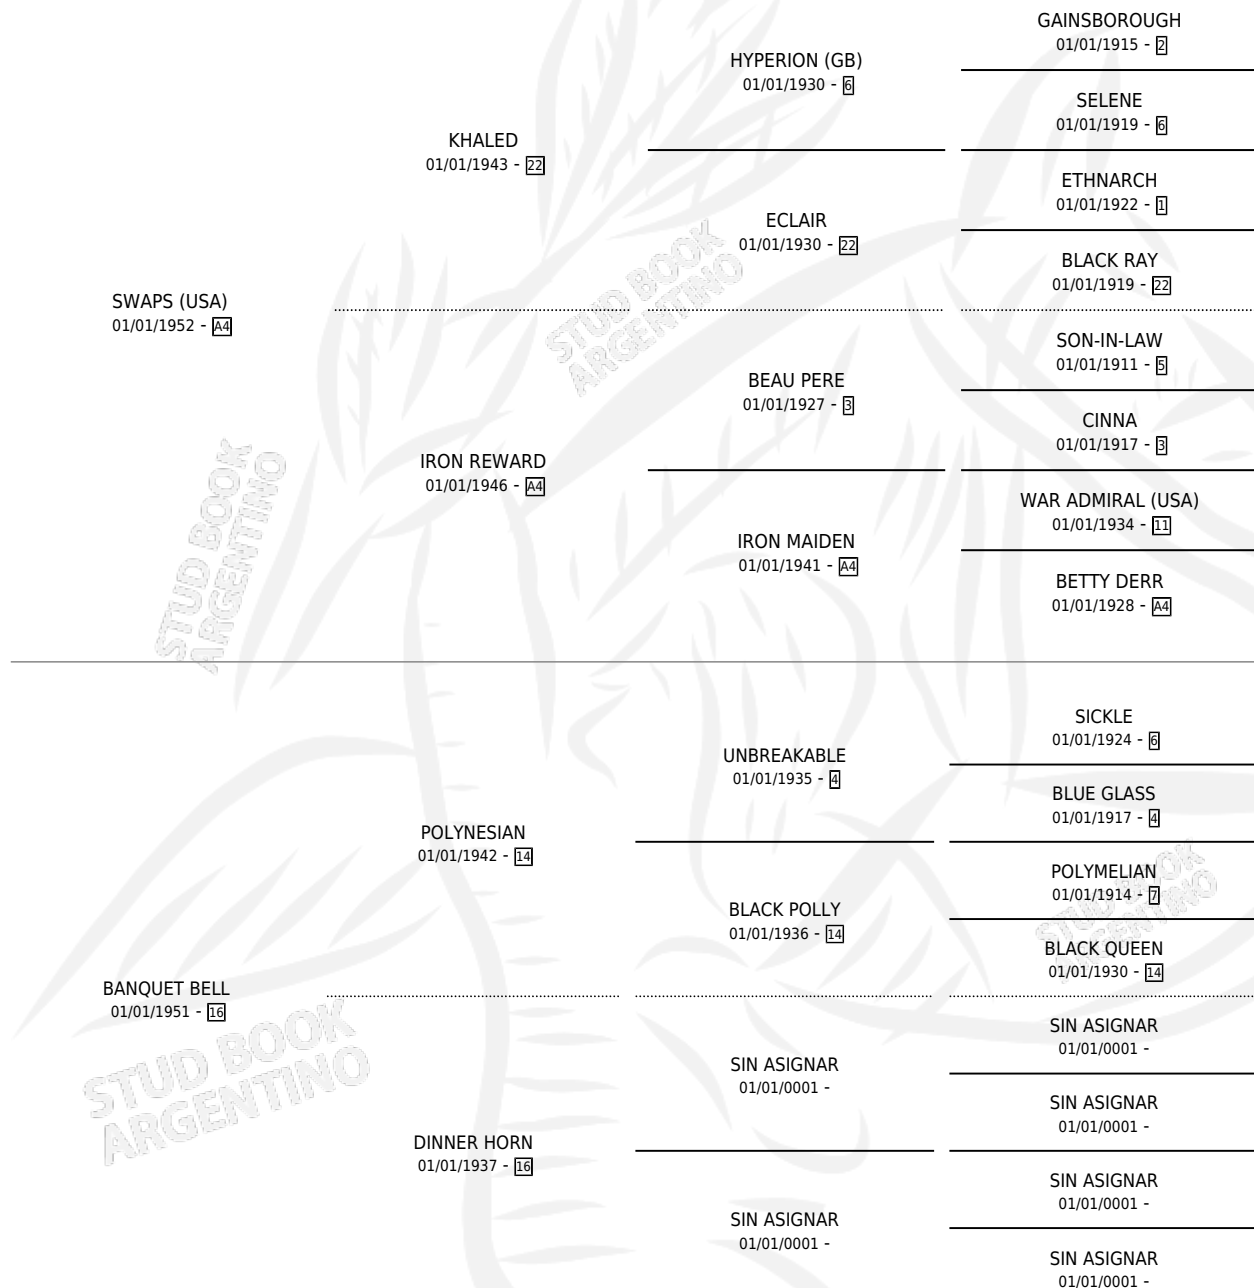

PRIMONETTA (USA)

por SWAPS (USA) y BANQUET BELL por POLYNESIAN

Estados Unidos · Hembra · Alazan · SP · 01/01/1958
Familia 16-h · Volumen web

ESTADO

TIPIFICACIÓN SANGUÍNEA	X
TIPIFICACIÓN POR ADN	X
PASAPORTE	X
IDENTIFICACIÓN POR MICROCHIP	X
REPRODUCTOR	X

Lugar de nacimiento: Estados Unidos

Criador: Extranjero

~

HIJOS

	MACHOS	HEMBRAS
4 NACIERON	2	2

SIN ACTUACIONES

PEDIGREE

PRIMONETTA (USA)