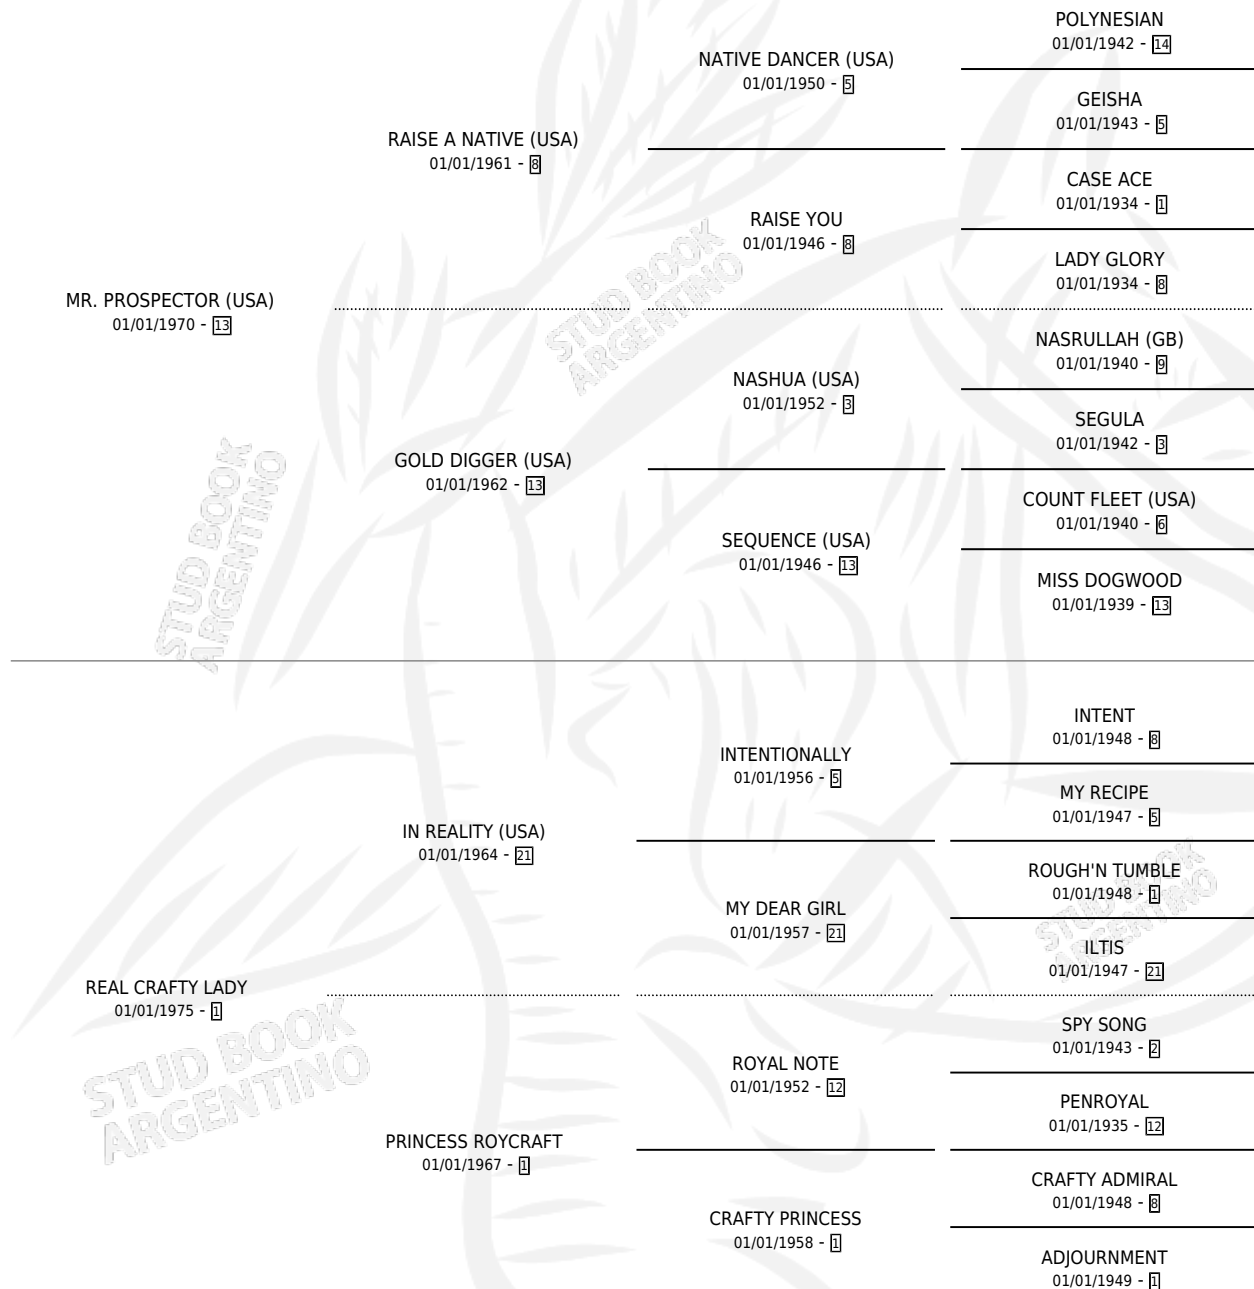

CRAFTY PROSPECTOR (USA)

por MR. PROSPECTOR (USA) y REAL CRAFTY LADY por IN REALITY (USA)

Estados Unidos · Macho · Alazan · SP · 01/01/1979
Familia 1-l · Volumen web

ESTADO

TIPIFICACIÓN SANGUÍNEA	✓
TIPIFICACIÓN POR ADN	X
PASAPORTE	X
IDENTIFICACIÓN POR MICROCHIP	X
REPRODUCTOR	✓

Lugar de nacimiento: Estados Unidos

Criador: Extranjero

~

HIJOS

	MACHOS	HEMBRAS
22 NACIERON	4	18
1 CORRIERON	1	0
1 GANARON	1	0
0 GANADORES CL	0 GANADORES GR	0 GANADORES G1

PEDIGREE

SERVICIOS PADRILLO

TEMPORADA	HARAS	SERVICIO	NAC.	EFFECTIVIDAD
1995	IMPORTADO EN VIENTRE	1	1	100 %

CRAFTY PROSPECTOR (USA)

Datos oficiales del Stud Book Argentino

Documento generado el 12/06/2026

studbook.org.ar