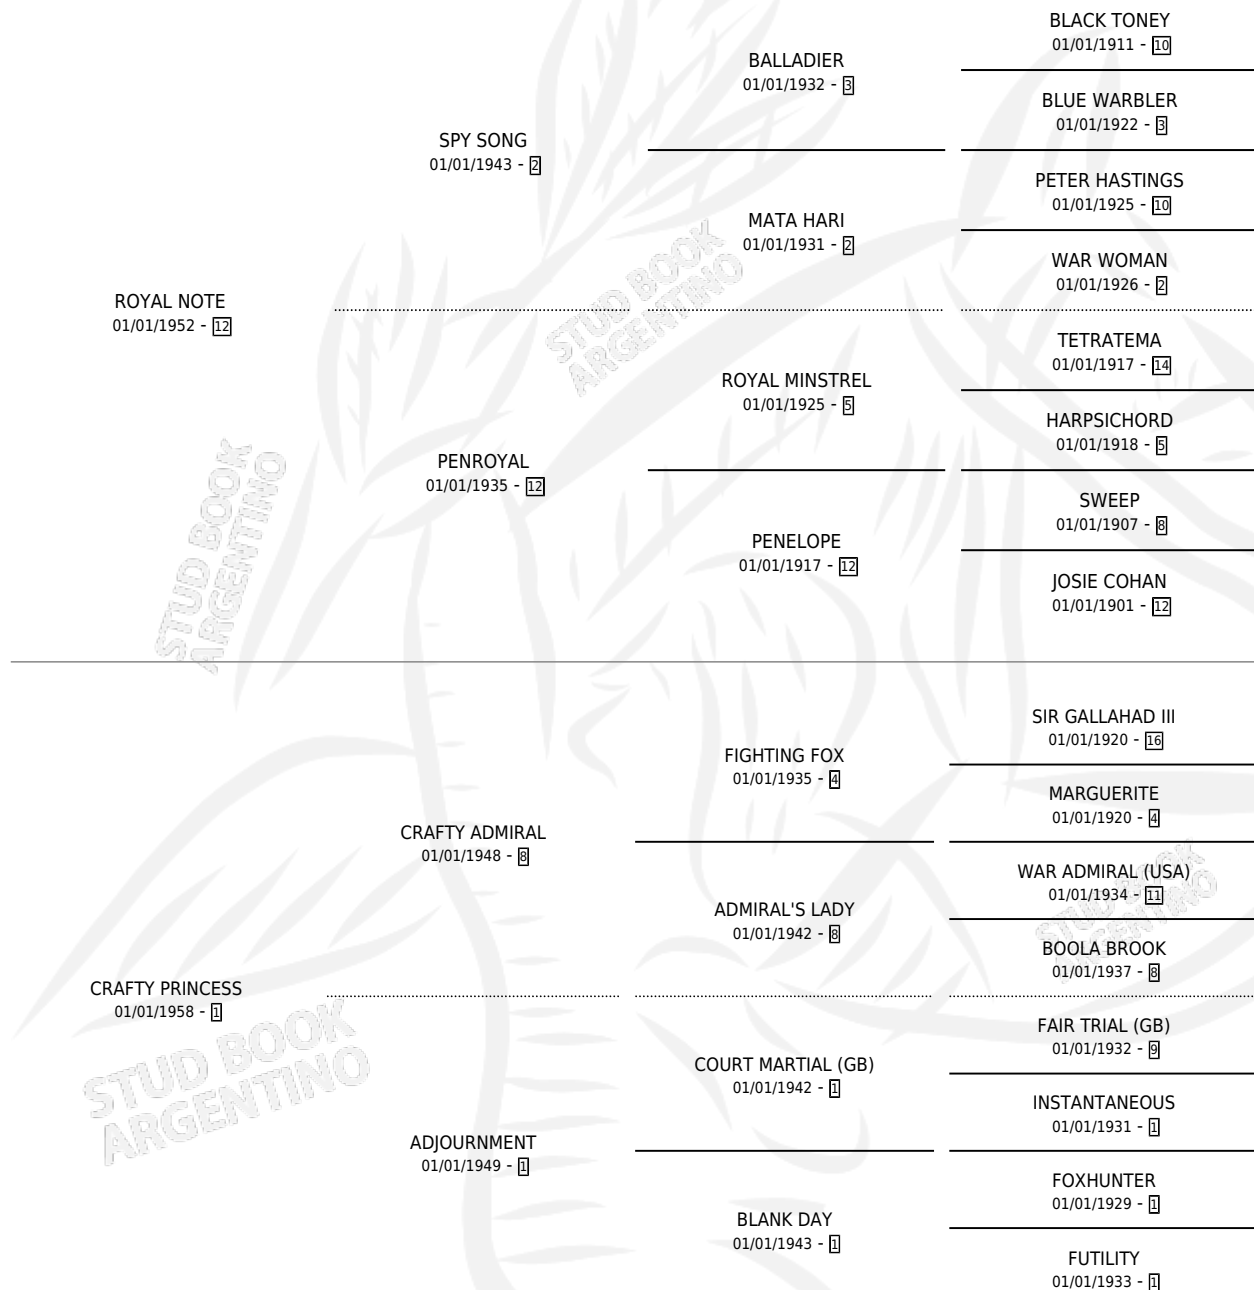

PRINCESS ROYCRAFT

por ROYAL NOTE y CRAFTY PRINCESS por CRAFTY ADMIRAL

Argentina · Hembra · Alazan · SP · 01/01/1967
Familia 1-l · Volumen 26

ESTADO

TIPIFICACIÓN SANGUÍNEA	X
TIPIFICACIÓN POR ADN	X
PASAPORTE	X
IDENTIFICACIÓN POR MICROCHIP	X
REPRODUCTOR	X

Lugar de nacimiento: Campo particular
Criador: Sin dato

~

HIJOS

	MACHOS	HEMBRAS
4 NACIERON	1	3
SIN ACTUACIONES		

PEDIGREE

PRINCESS ROYCRAFT

Datos oficiales del Stud Book Argentino

Documento generado el 18/04/2026