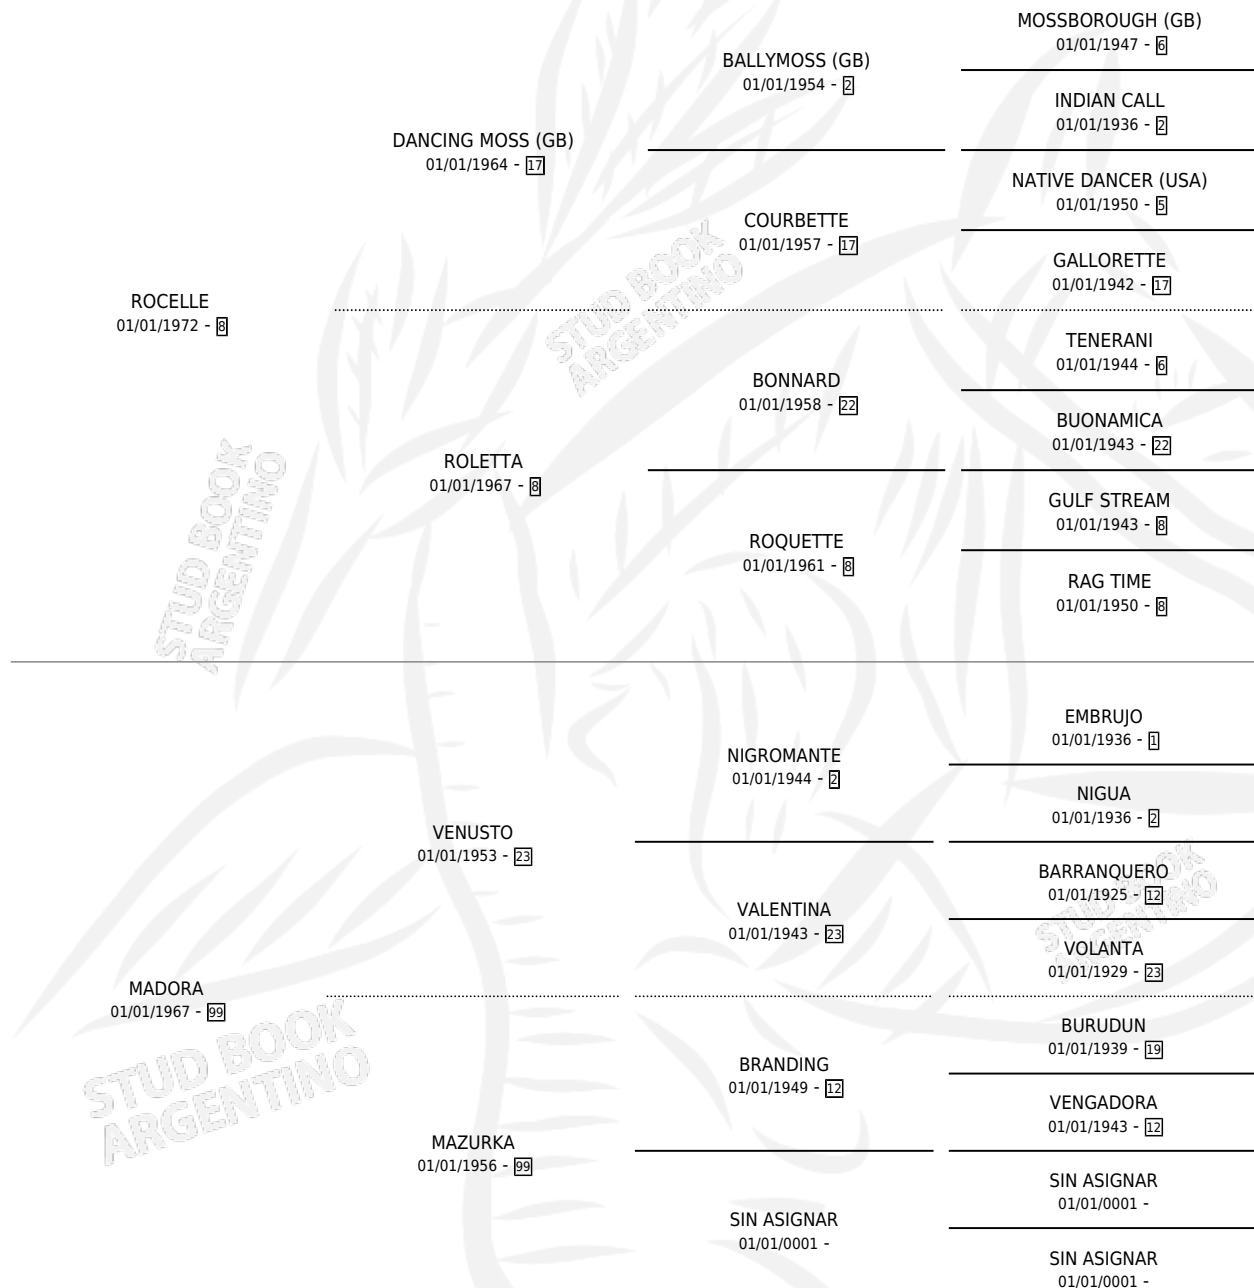

MA CHER

por **ROCELLE** y **MADORA** por **VENUSTO**

Argentina · Hembra · Alazan · SP · 01/01/1984
Familia 99 · Volumen 32

ESTADO

TIPIFICACIÓN SANGUÍNEA	X
TIPIFICACIÓN POR ADN	X
PASAPORTE	X
IDENTIFICACIÓN POR MICROCHIP	X
REPRODUCTOR	X

Lugar de nacimiento: Campo particular

Criador: Sin dato

~

HIJOS

	MACHOS	HEMBRAS
1 NACIERON	1	0
1 CORRIERON	1	0
1 GANARON	1	0
0 GANADORES CL	0 GANADORES GR	0 GANADORES G1

PEDIGREE