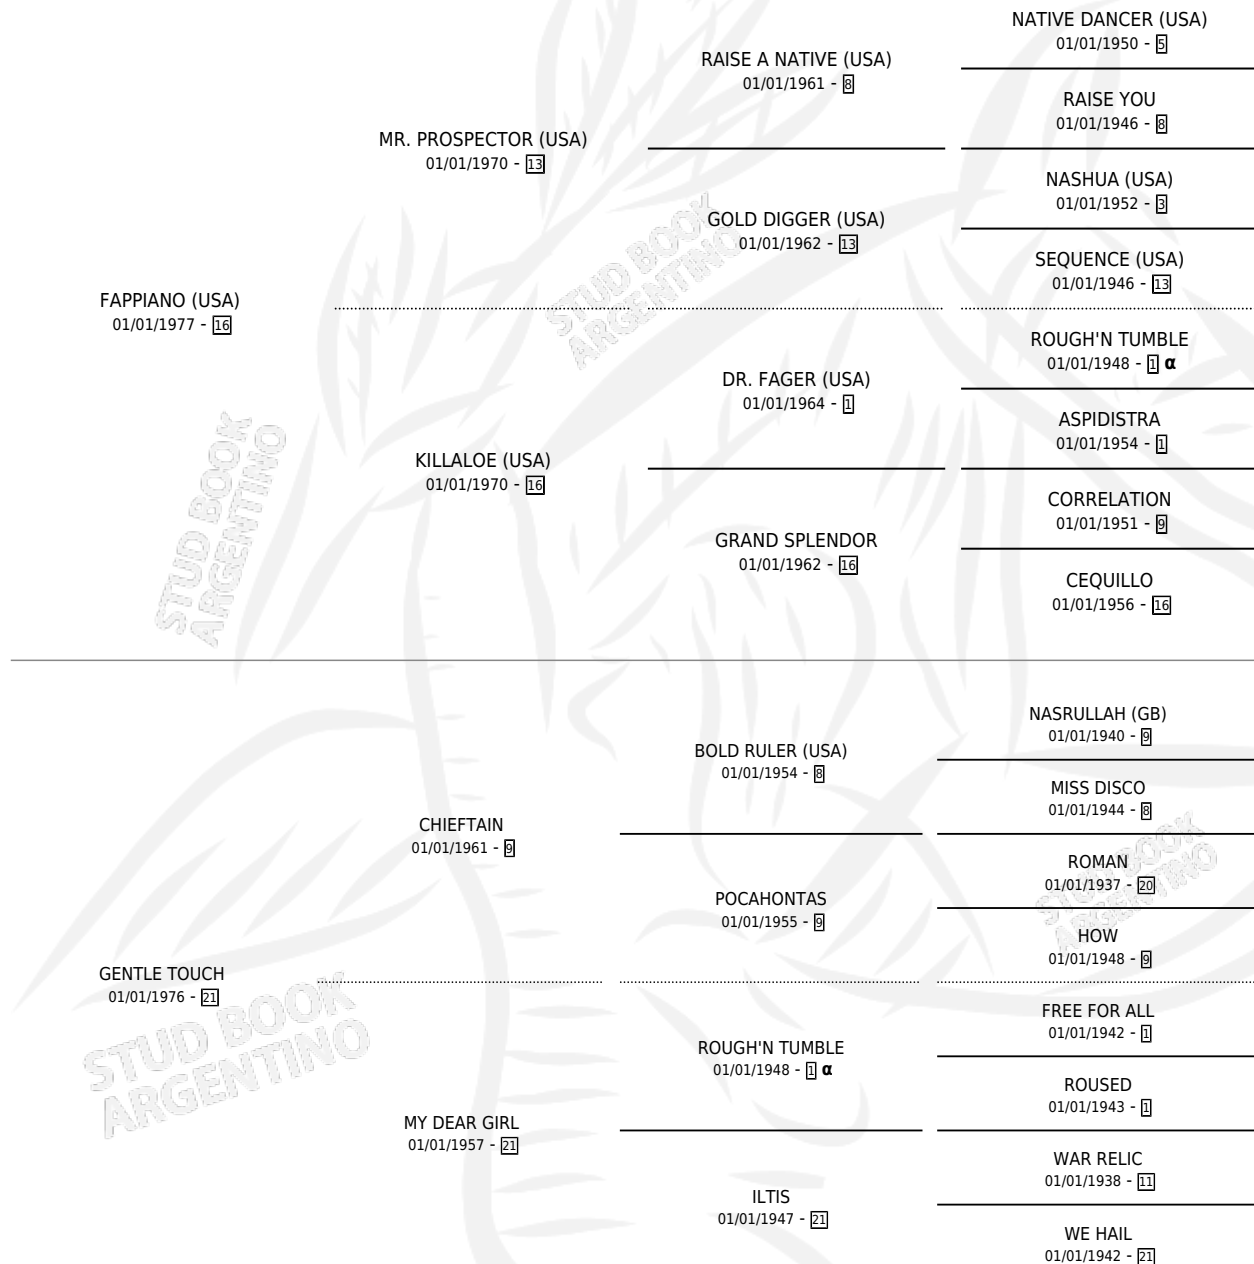

# SWITCHBOARD

por **FAPPIANO (USA)** y **GENTLE TOUCH** por **CHIEFTAIN**

Argentina · Hembra · Zaino Doradillo · SP · 01/01/1983  
Familia 21-a · Volumen 31

## ESTADO

TIPIFICACIÓN SANGUÍNEA	X
TIPIFICACIÓN POR ADN	X
PASAPORTE	X
IDENTIFICACIÓN POR MICROCHIP	X
REPRODUCTOR	X

**Lugar de nacimiento:** Campo particular

**Criador:** Sin dato

~

## PEDIGREE

INBREEDING :  $\alpha$