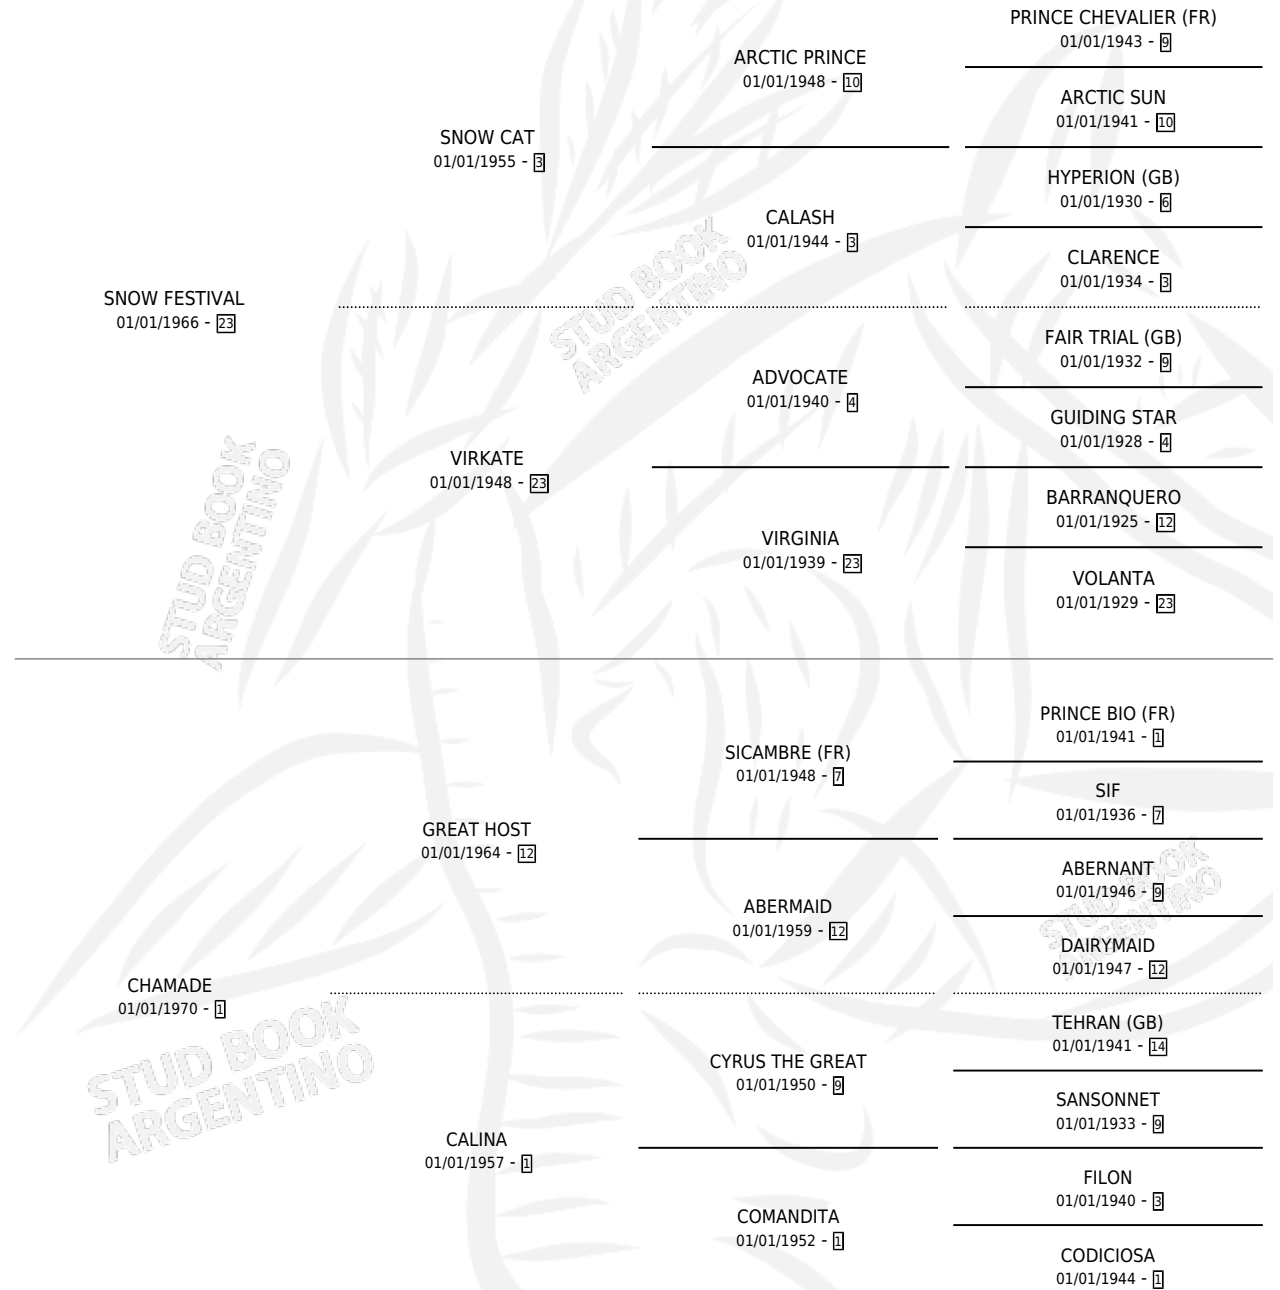

CRESPADA

por SNOW FESTIVAL y CHAMADE por GREAT HOST

Argentina · Hembra · Alazan Tostado · SP · 01/01/1977
Familia 1-j · Volumen 29

ESTADO

TIPIFICACIÓN SANGUÍNEA	✓
TIPIFICACIÓN POR ADN	X
PASAPORTE	X
IDENTIFICACIÓN POR MICROCHIP	X
REPRODUCTOR	✓

Lugar de nacimiento: Campo particular

Criador: Sin dato

~

HIJOS

	MACHOS	HEMBRAS
10 NACIERON	6	4
5 CORRIERON	3	2
5 GANARON	3	2
0 GANADORES CL	0 GANADORES GR	0 GANADORES G1

PEDIGREE