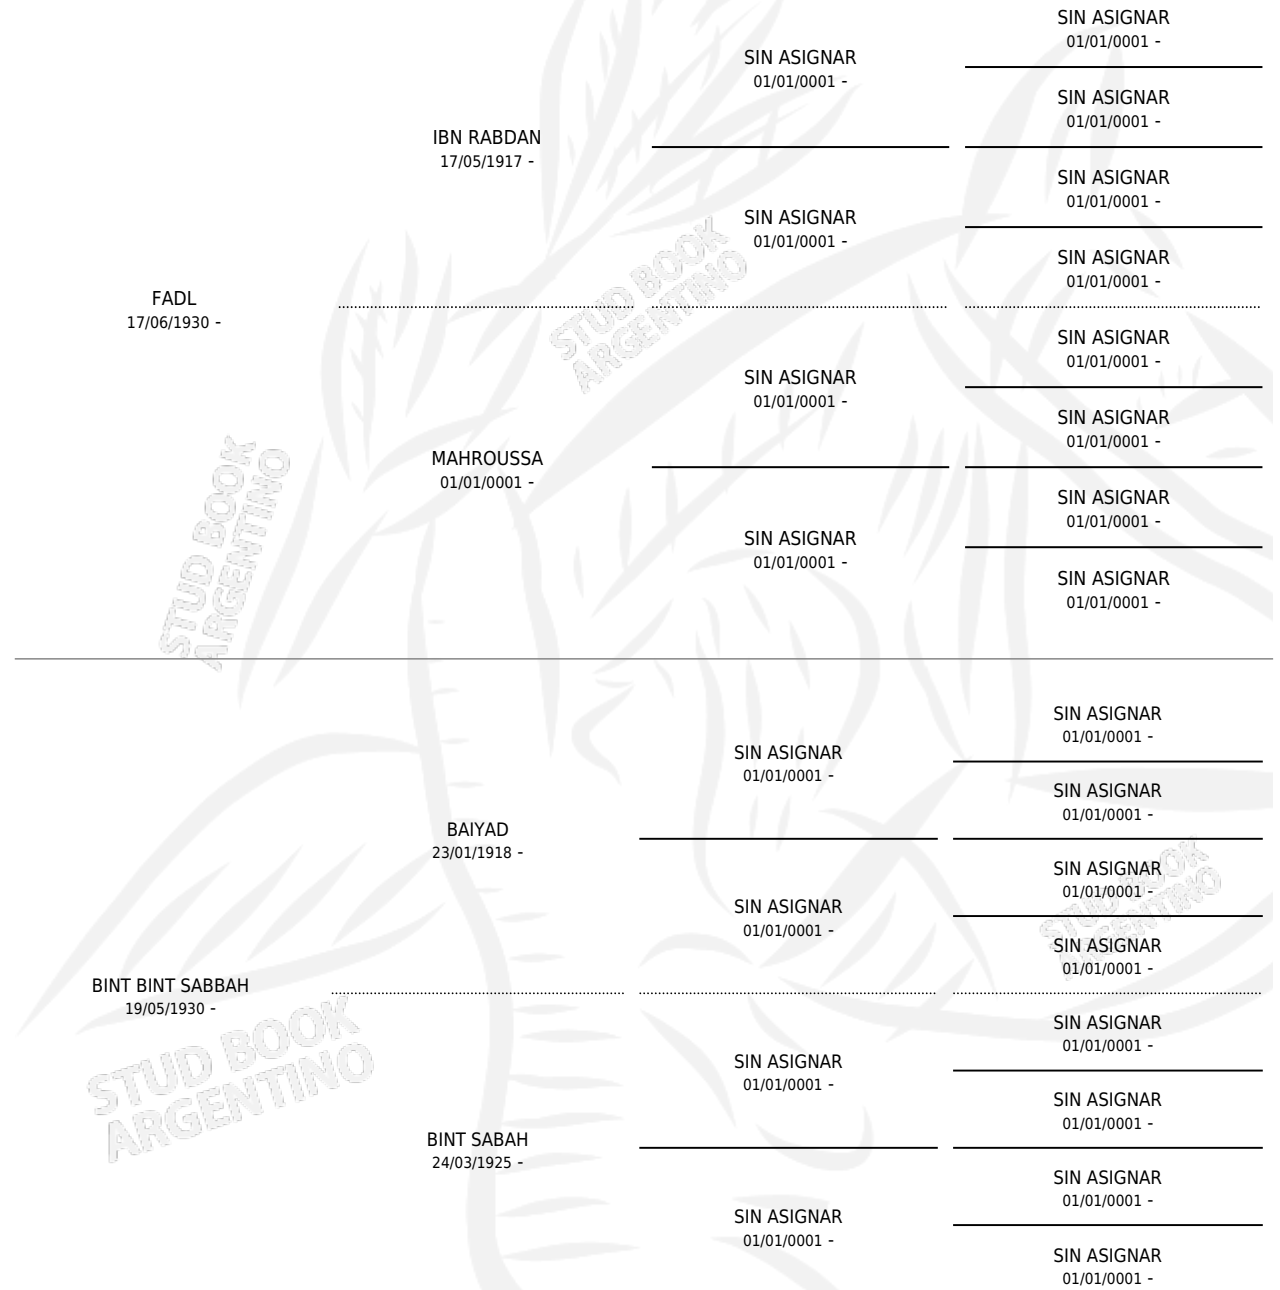

FA-HABBA

por FADL y BINT BINT SABBAH por BAIYAD

Argentina · Hembra · Tordillo · AP · 01/01/1947
Familia · Volumen 19

ESTADO

TIPIFICACIÓN SANGUÍNEA	X
TIPIFICACIÓN POR ADN	X
PASAPORTE	X
IDENTIFICACIÓN POR MICROCHIP	X
REPRODUCTOR	X

Lugar de nacimiento: Campo particular

Criador: Sin dato

~

HIJOS

	MACHOS	HEMBRAS
1 NACIERON	0	1
SIN ACTUACIONES		

PEDIGREE