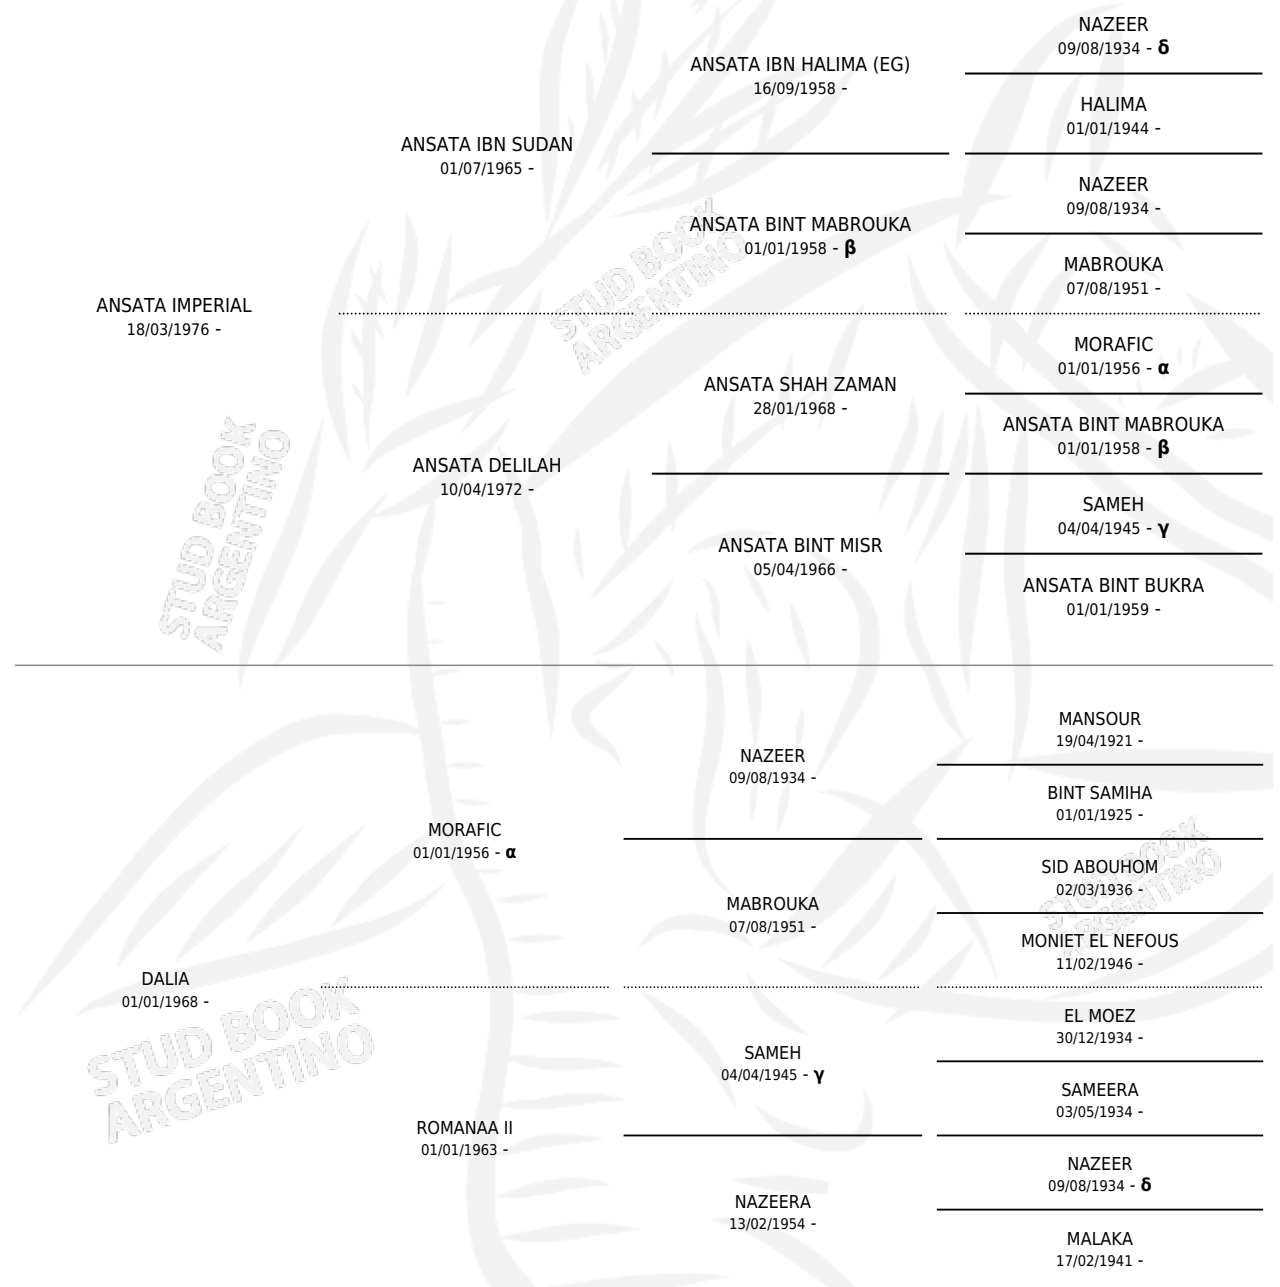

# IMPERIAL IMDAL

por ANSATA IMPERIAL y DALIA por MORAFIC

Argentina · Macho · Tordillo · AP · 01/01/1982  
Familia · Volumen 31

## ESTADO

|                              |   |
|------------------------------|---|
| TIPIFICACIÓN SANGUÍNEA       | X |
| TIPIFICACIÓN POR ADN         | X |
| PASAPORTE                    | X |
| IDENTIFICACIÓN POR MICROCHIP | X |
| REPRODUCTOR                  | X |

**Lugar de nacimiento:** Campo particular

**Criador:** Sin dato

~

## HIJOS

|                 | MACHOS | HEMBRAS |
|-----------------|--------|---------|
| 2 NACIERON      | 1      | 1       |
| SIN ACTUACIONES |        |         |

INBREEDING :  $\alpha, \beta, \gamma, \delta$