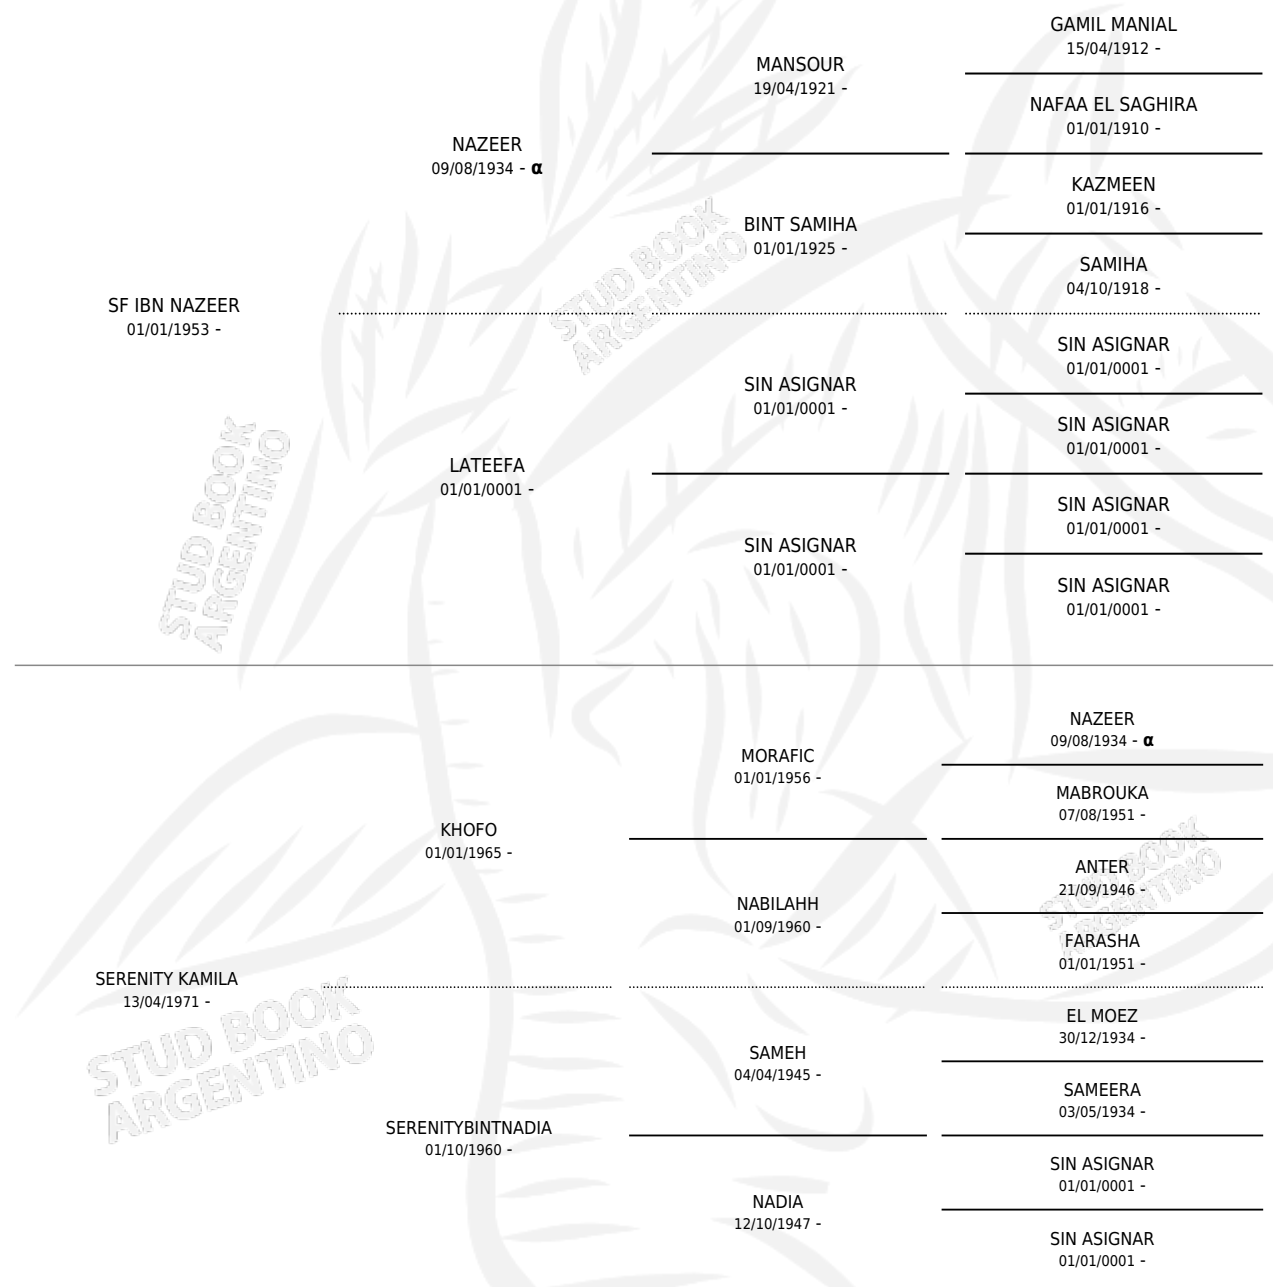

Lugar de nacimiento: Campo particular

Criador: Sin dato

~

HIJOS

	MACHOS	HEMBRAS
1 NACIERON	0	1
SIN ACTUACIONES		

INBREEDING : α

SF UNTOUCHABLE

Datos oficiales del Stud Book Argentino