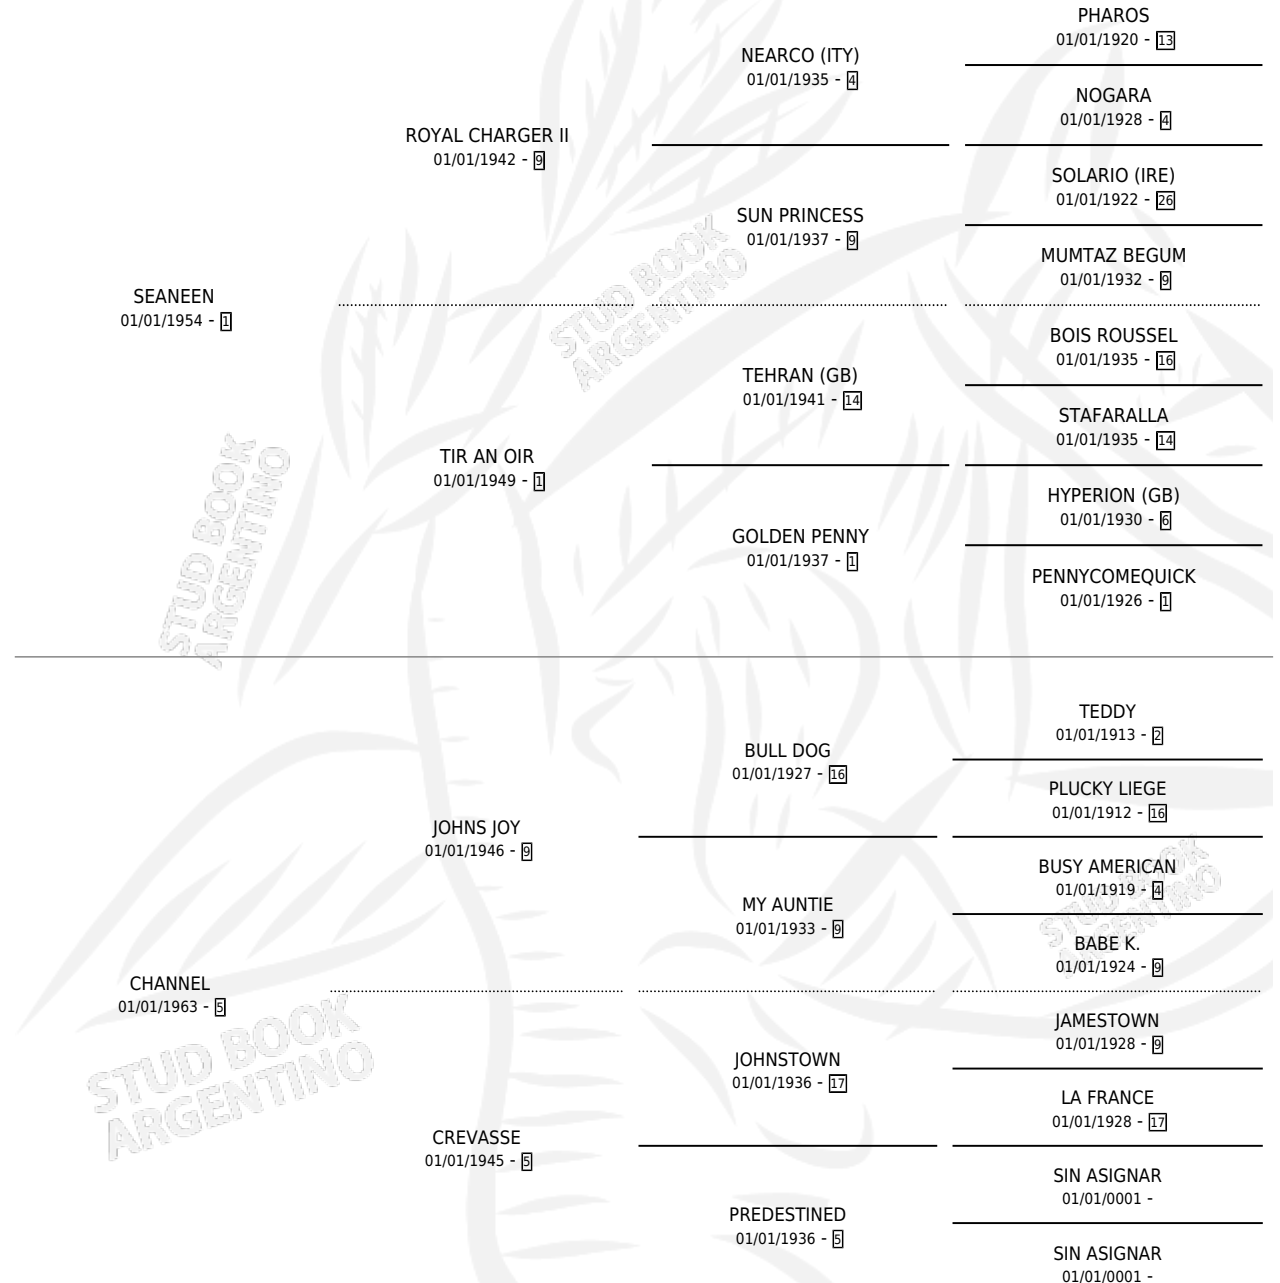

CHANNELETTE

por SEANEEN y CHANNEL por JOHNS JOY

Argentina · Hembra · Zaino Doradillo · SP · 01/01/1972
Familia 5-i · Volumen 28

ESTADO

TIPIFICACIÓN SANGUÍNEA	X
TIPIFICACIÓN POR ADN	X
PASAPORTE	X
IDENTIFICACIÓN POR MICROCHIP	X
REPRODUCTOR	X

Lugar de nacimiento: Campo particular

Criador: Sin dato

~

HIJOS

	MACHOS	HEMBRAS
1 NACIERON	1	0

SIN ACTUACIONES

PEDIGREE