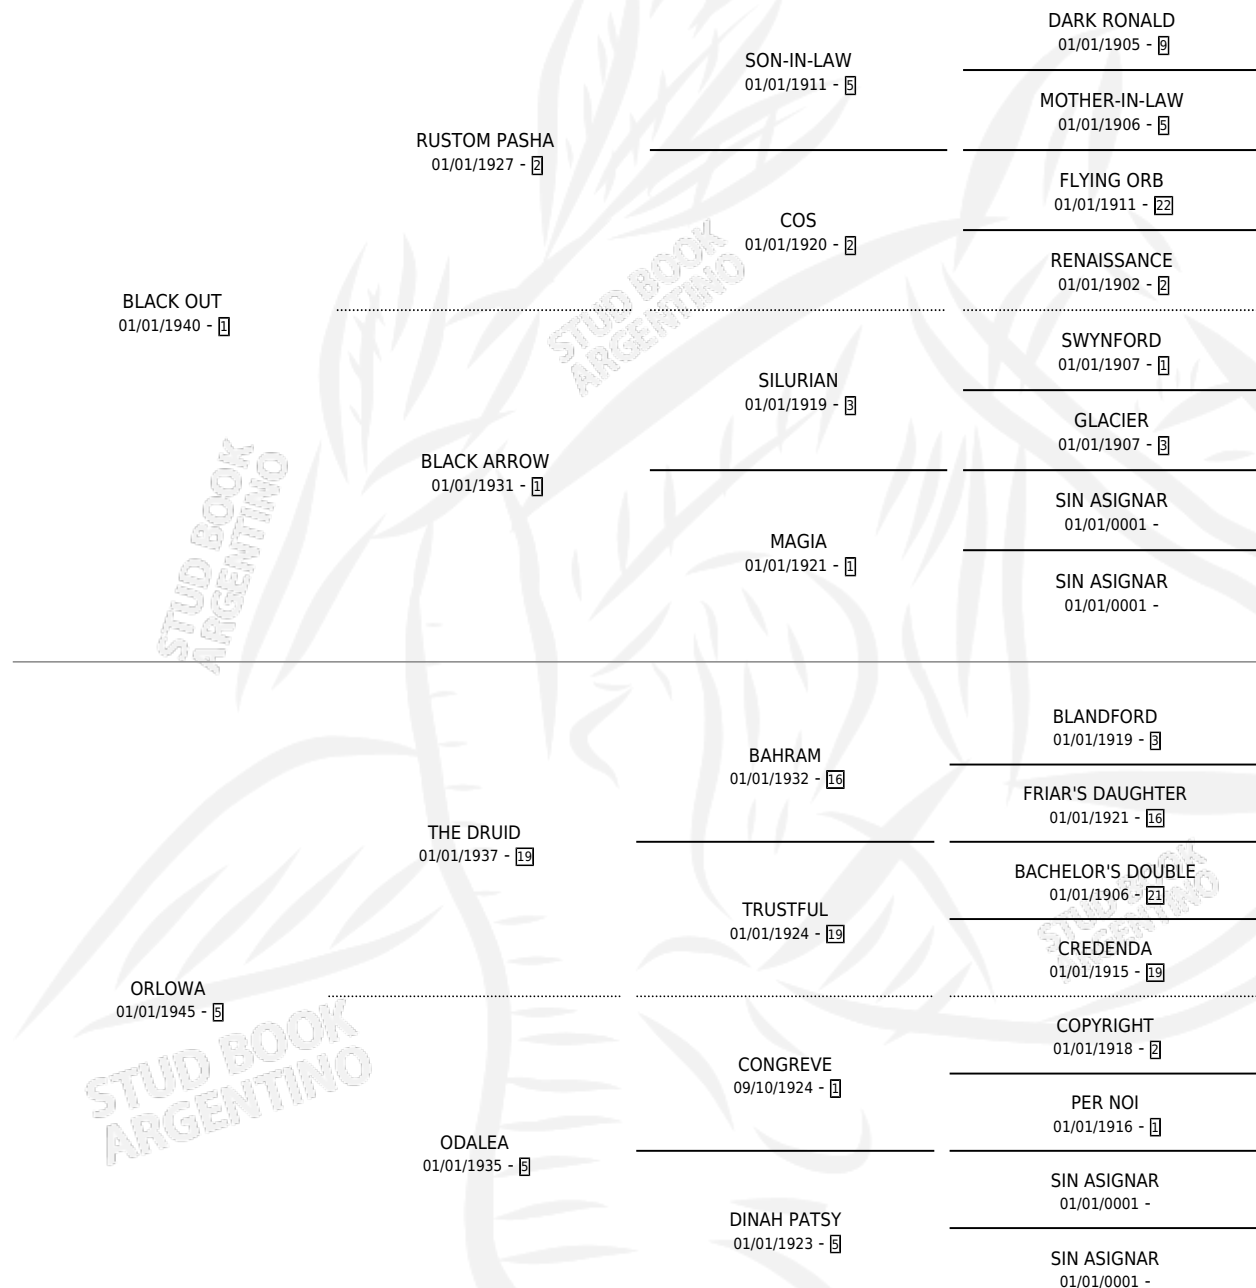

ZARINA

por **BLACK OUT** y **ORLOWA** por **THE DRUID**

Argentina · Hembra · Zaino Negro · SP · 01/01/1950
Familia 5-h · Volumen 20

ESTADO

TIPIFICACIÓN SANGUÍNEA	X
TIPIFICACIÓN POR ADN	X
PASAPORTE	X
IDENTIFICACIÓN POR MICROCHIP	X
REPRODUCTOR	X

Lugar de nacimiento: Campo particular

Criador: Sin dato

~

HIJOS

	MACHOS	HEMBRAS
3 NACIERON	1	2
SIN ACTUACIONES		

PEDIGREE

ZARINA

Datos oficiales del Stud Book Argentino