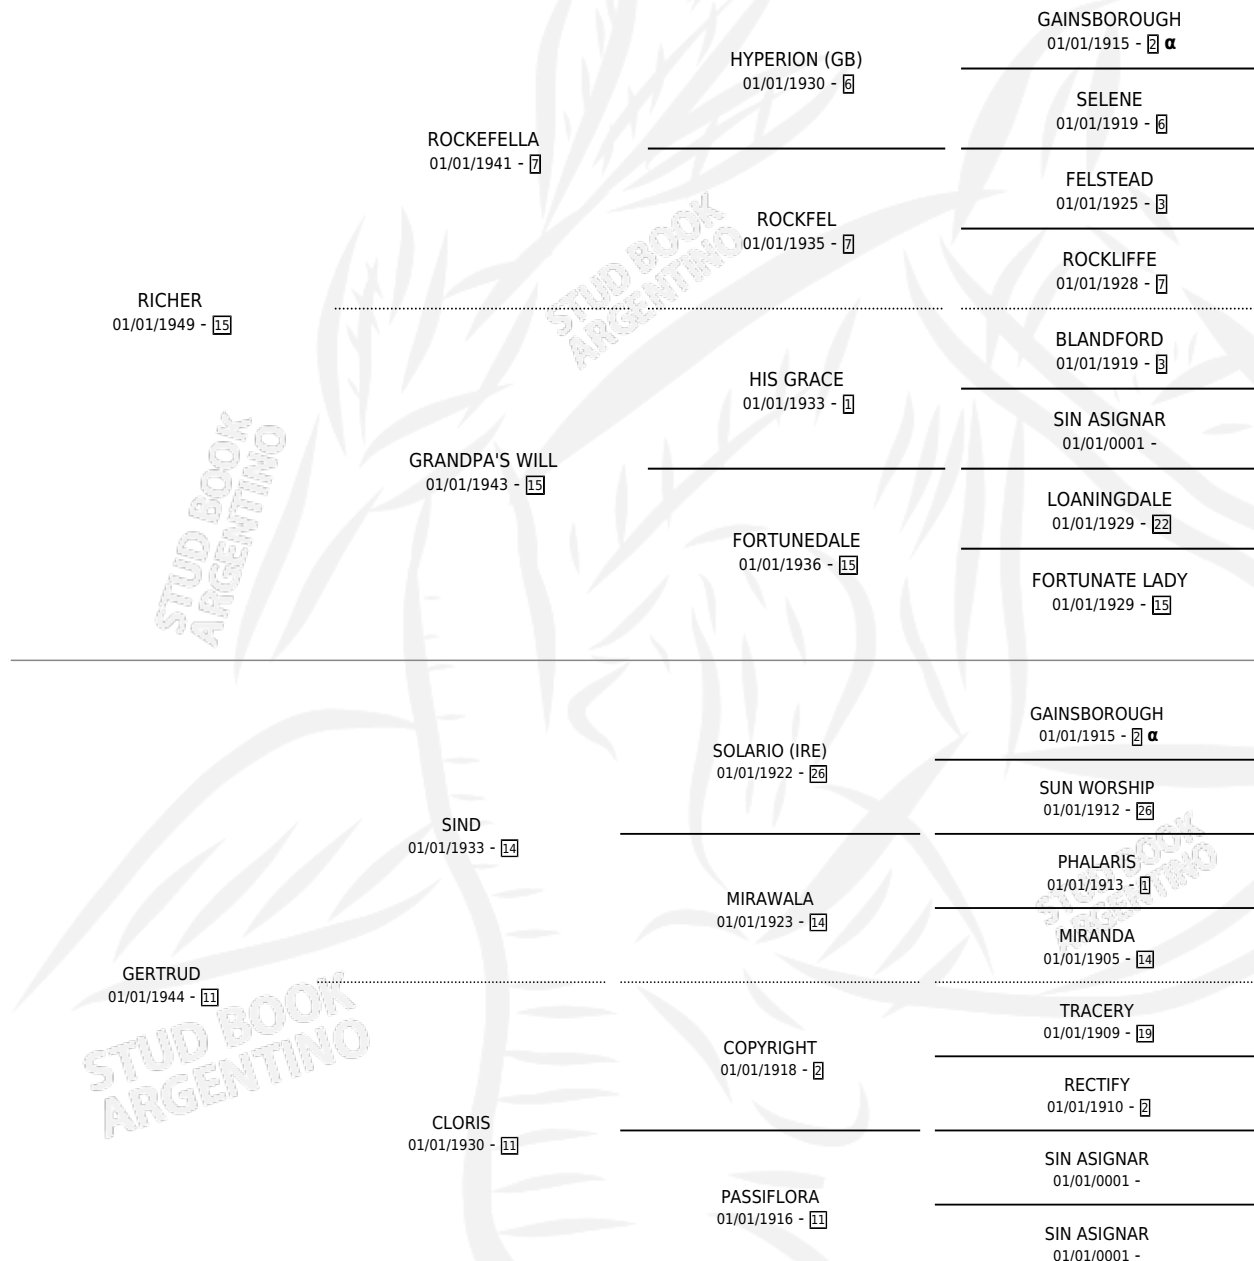

FACCIA BELLA

por RICHER y GERTRUD por SIND

Argentina · Hembra · Zaino Colorado · SP · 29/10/1959
Familia 11-c · Volumen 23

ESTADO

TIPIFICACIÓN SANGUÍNEA	X
TIPIFICACIÓN POR ADN	X
PASAPORTE	X
IDENTIFICACIÓN POR MICROCHIP	X
REPRODUCTOR	✓

Lugar de nacimiento: Campo particular

Criador: Sin dato

~

HIJOS

	MACHOS	HEMBRAS
7 NACIERON	2	5
1 CORRIERON	1	0
1 GANARON	1	0
0 GANADORES CL	0 GANADORES GR	0 GANADORES G1

PEDIGREE

INBREEDING : α

S

cimientos 7 / Efectividad 50.00%

PADRILLO	PRODUCTO	CRIADOR	1ER SERVICIO	ÚLTIMO SERVICIO
POPULAR PRINCE	MUTZY (H Z, 26/10/1965) •MURIÓ EL 23/11/1986•		SIN DATO	
FACCIA BELLA				
Datos oficiales del Stud Book Argentino				
Documento generado el 05/05/2026				
MIZZENMAST (USA)				
OPTIMISK				
MIZZENMAST (USA)				
GRASS COURT				
POPULAR PRINCE				
MIZZENMAST (USA)	CHRISTIN (H A, 21/02/1976) •MURIÓ EL 24/04/1992•		SIN DATO	
SNOW GLASS	ENTIDAD (H AT, 18/11/1974) •MURIÓ EL 01/07/2006•		SIN DATO	
AFINITE	PORTADOR (M Z, 09/09/1973) •MURIÓ EL 01/07/2005•		SIN DATO	
MIZZENMAST (USA)	TABARIS (M ZN, 01/11/1969) •MURIÓ EL 07/11/1983•		SIN DATO	
MIZZENMAST (USA)	PROMESA (H Z, 25/10/1968) •MURIÓ EL 23/11/1968•		SIN DATO	
POPULAR PRINCE	PERLA NEGRA (H Z, 13/09/1967) •MURIÓ EL 01/07/1999•		SIN DATO	
POPULAR PRINCE				