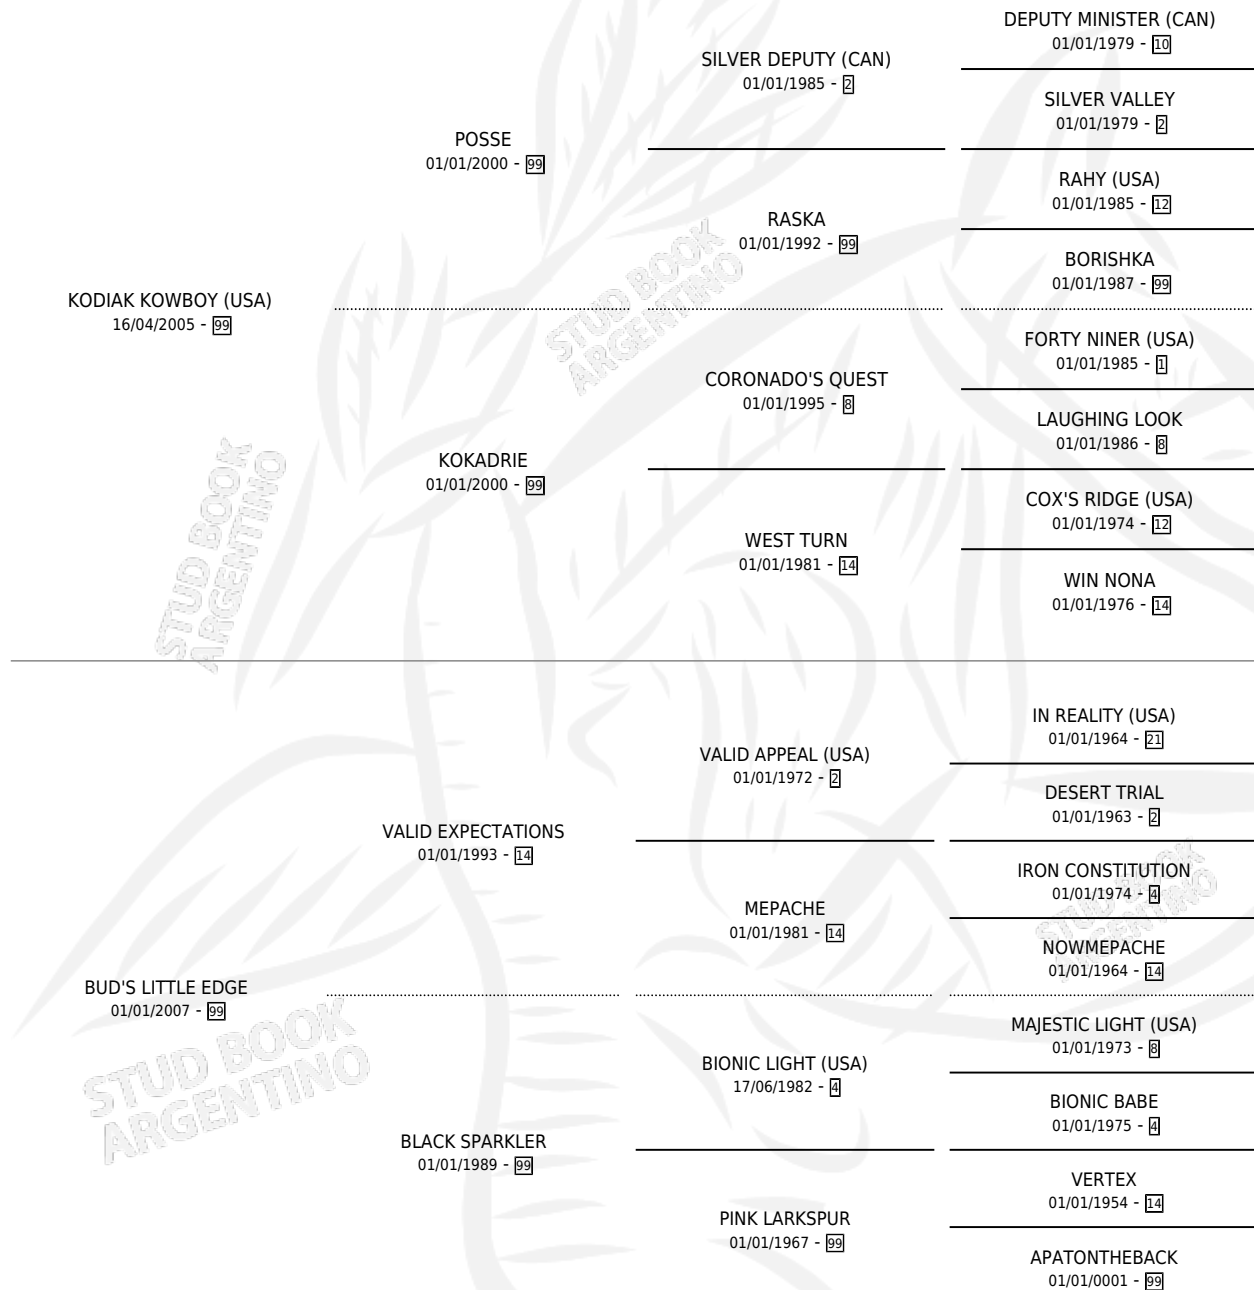

SIEMPRE HUBO (USA)

por KODIAK KOWBOY (USA) y BUD'S LITTLE EDGE por
VALID EXPECTATIONS

Estados Unidos · Hembra · Zaino · SP · 15/02/2013
Familia 99 · Volumen web

ESTADO

TIPIFICACIÓN SANGUÍNEA	X
TIPIFICACIÓN POR ADN	✓
PASAPORTE	✓
IDENTIFICACIÓN POR MICROCHIP	✓
REPRODUCTOR	✓

Lugar de nacimiento: Estados Unidos

Criador: Extranjero

~

HIJOS

	MACHOS	HEMBRAS
2 NACIERON	0	2
SIN ACTUACIONES		

PEDIGREE

EXPORTACIÓN / IMPORTACIÓN

FECHA	MOVIMIENTO	PAÍS
06/10/2015	IMPORTADO	ESTADOS UNIDOS

~

CAMPAÑA

Solo carreras oficiales de Argentina

POR EDAD

EDAD	CC	1°	2°	3°	4°	5°	NP	CLC	CLG	CLCG1	CLGG1	IMPORTE	GANANCIA / CC
4 AÑOS	1	0	0	0	0	0	1	0	0	0	0	\$0	\$0
5 AÑOS	1	0	0	0	0	0	1	0	0	0	0	\$0	\$0
TOTALES	2	0	0	0	0	0	2	0	0	0	0	\$0	\$0
%		0.0%	0.0%	0.0%	0.0%	0.0%	100%	0.0%	0.0%	0.0%	0.0%		