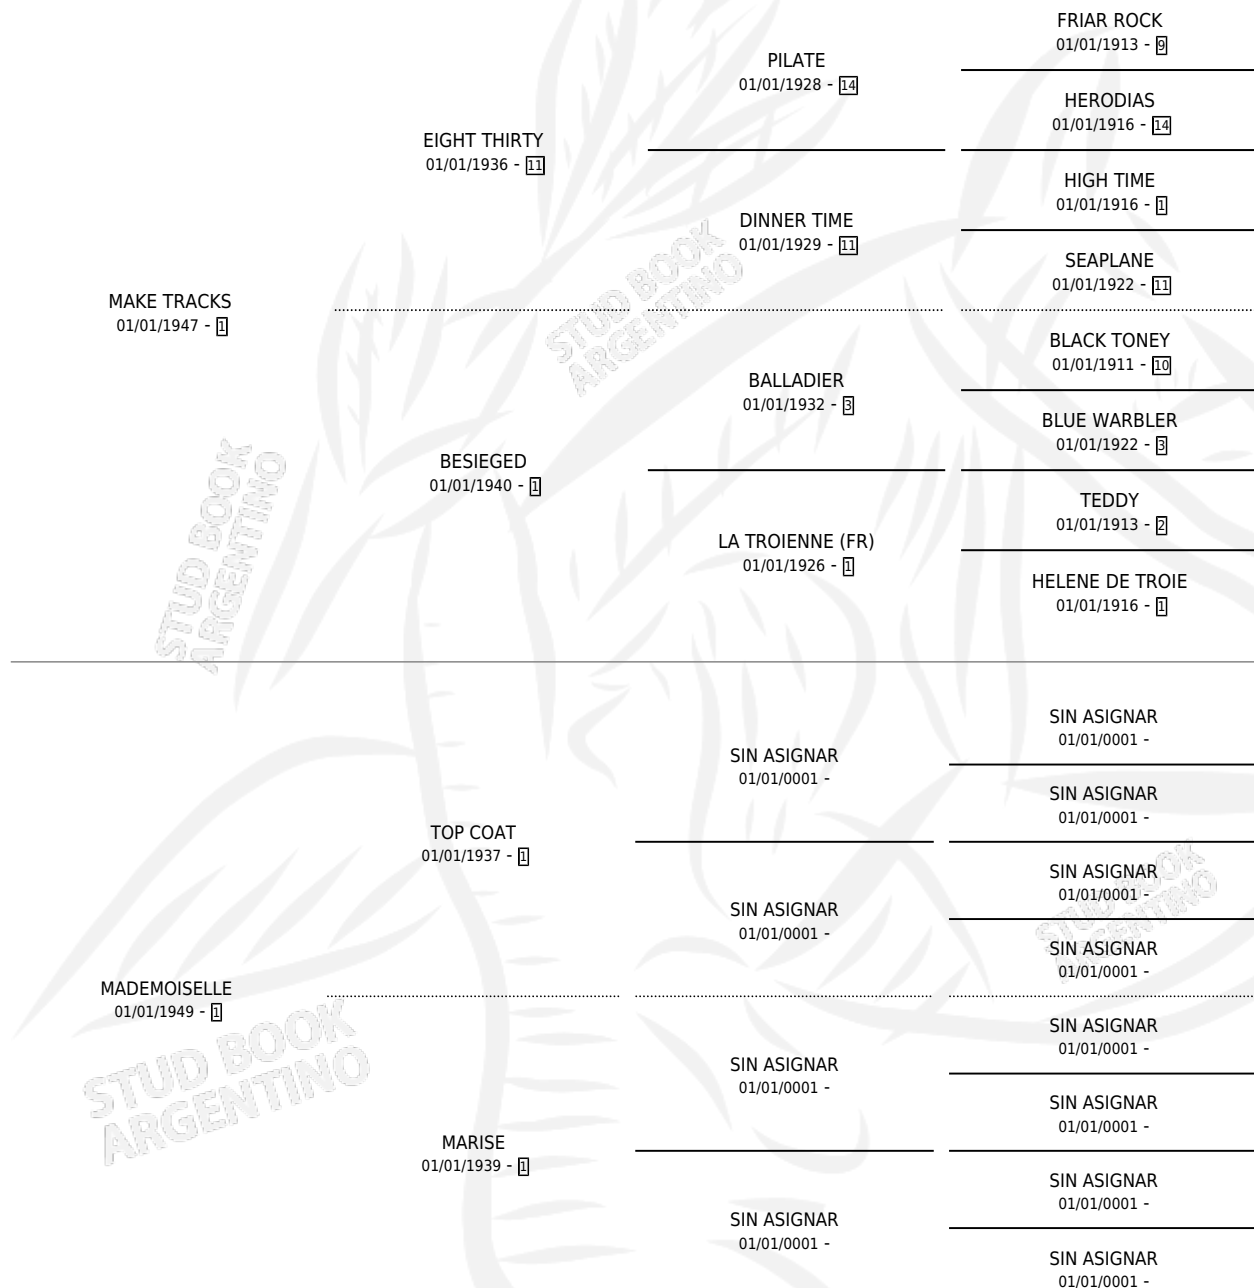

ELEGANCE

por **MAKE TRACKS** y **MADemoiselle** por **TOP COAT**

Argentina · Hembra · Alazan Tostado · SP · 01/01/1958
Familia 1 · Volumen 23

ESTADO

TIPIFICACIÓN SANGUÍNEA	X
TIPIFICACIÓN POR ADN	X
PASAPORTE	X
IDENTIFICACIÓN POR MICROCHIP	X
REPRODUCTOR	X

Lugar de nacimiento: Campo particular

Criador: Sin dato

~

HIJOS

	MACHOS	HEMBRAS
1 NACIERON	0	1
SIN ACTUACIONES		

PEDIGREE

ELEGANCE

Datos oficiales del Stud Book Argentino