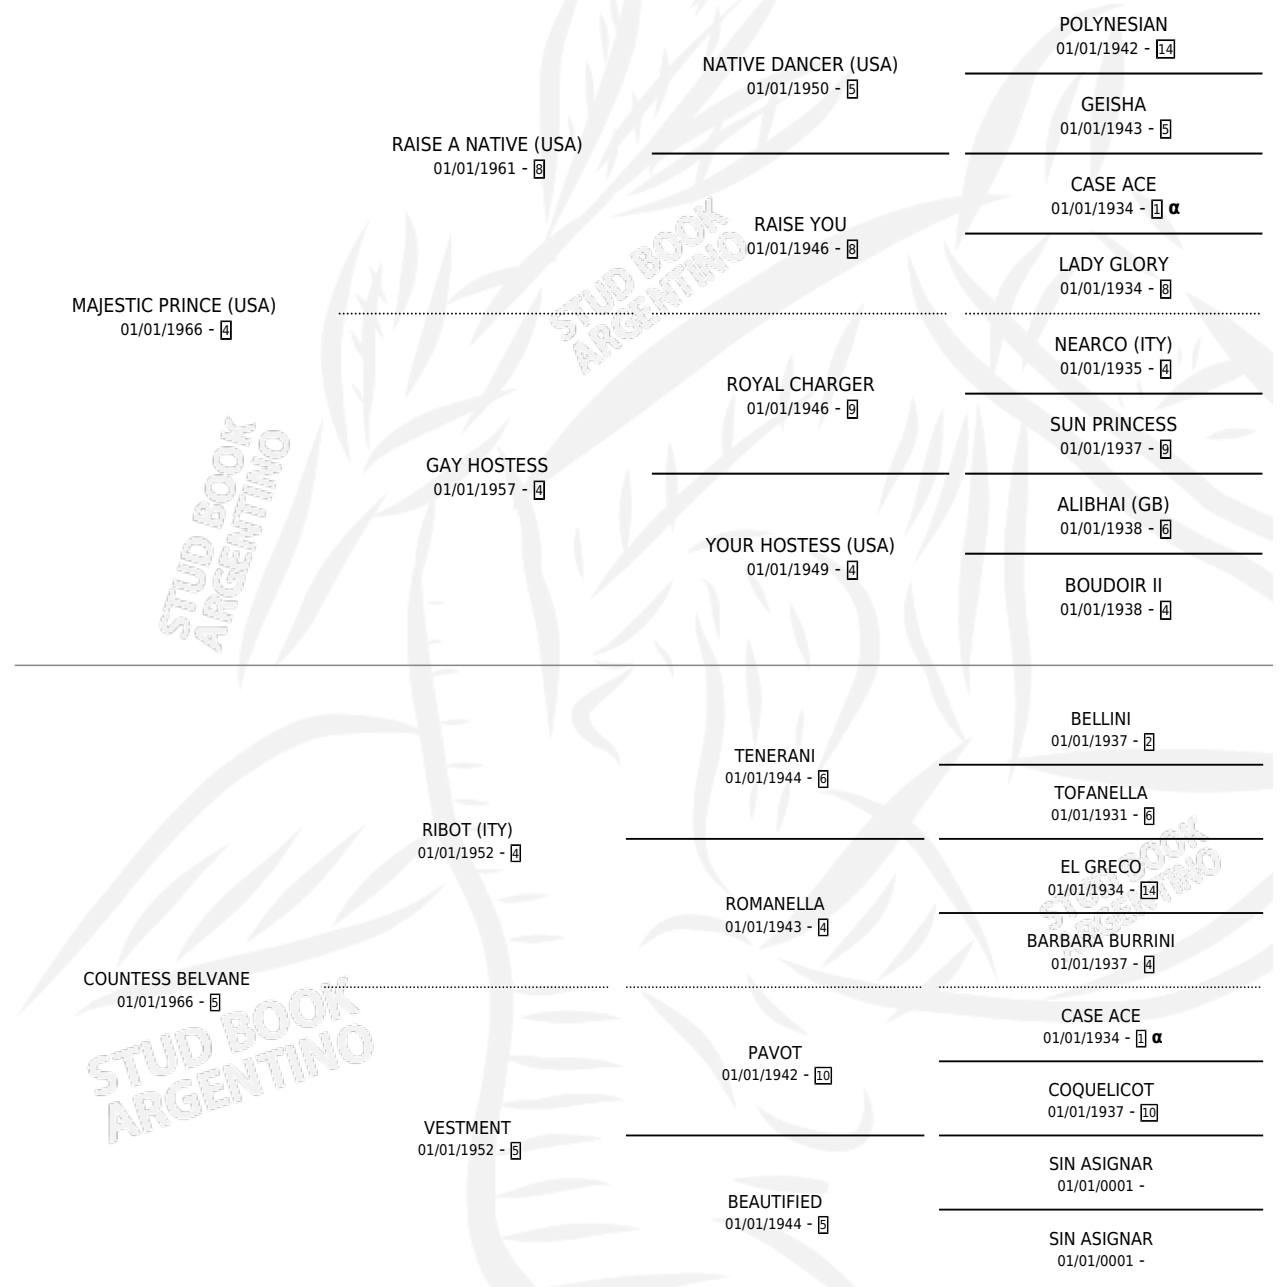

PRINCESS BELVANE

PEDIGREE

por MAJESTIC PRINCE (USA) y COUNTESS BELVANE por RIBOT (ITY)

Argentina · Hembra · Zaino · SP · 01/01/1973
Familia 5-i · Volumen 28

ESTADO

TIPIFICACIÓN SANGUÍNEA	X
TIPIFICACIÓN POR ADN	X
PASAPORTE	X
IDENTIFICACIÓN POR MICROCHIP	X
REPRODUCTOR	X

Lugar de nacimiento: Campo particular
Criador: Sin dato

~

HIJOS

	MACHOS	HEMBRAS
1 NACIERON	0	1
SIN ACTUACIONES		

INBREEDING : α

PRINCESS BELVANE

Datos oficiales del Stud Book Argentino

Documento generado el 02/05/2026