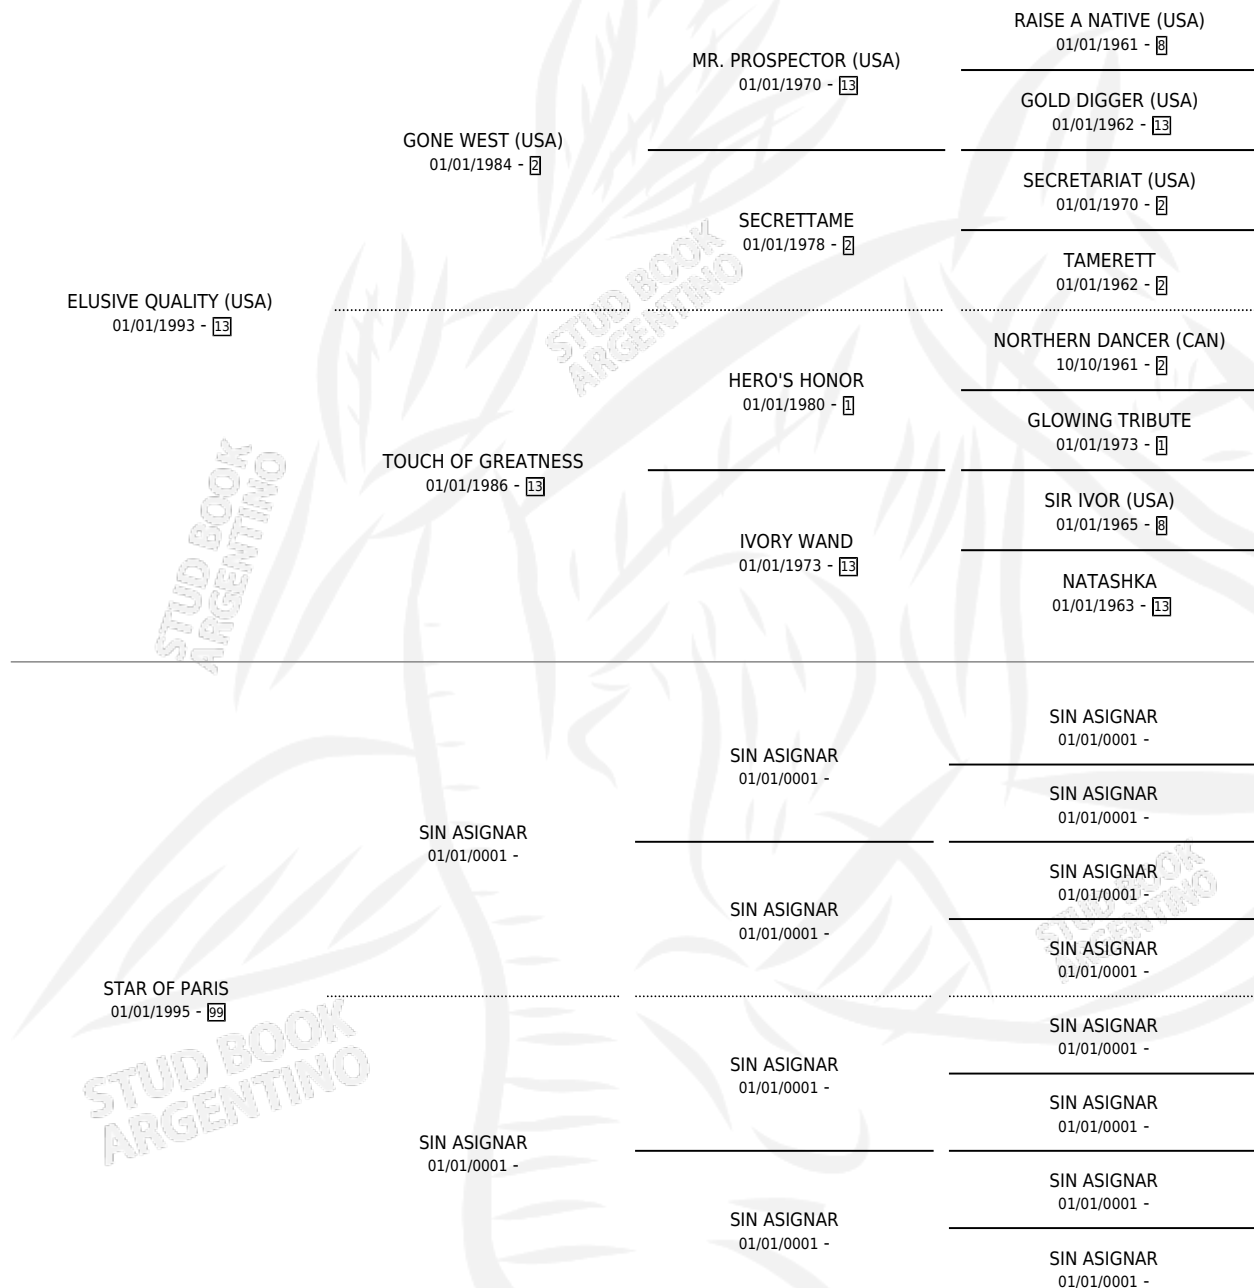

ELUSIVE CITY

por **ELUSIVE QUALITY (USA)** y **STAR OF PARIS** por **SIN ASIGNAR**

Argentina · Macho · Zaino · SP · 01/01/2000
Familia 99 · Volumen 37

ESTADO

TIPIFICACIÓN SANGUÍNEA	X
TIPIFICACIÓN POR ADN	✓
PASAPORTE	✓
IDENTIFICACIÓN POR MICROCHIP	X
REPRODUCTOR	✓

Lugar de nacimiento: Campo particular
Criador: Sin dato

~

HIJOS

	MACHOS	HEMBRAS
1 NACIERON	0	1
SIN ACTUACIONES		

PEDIGREE