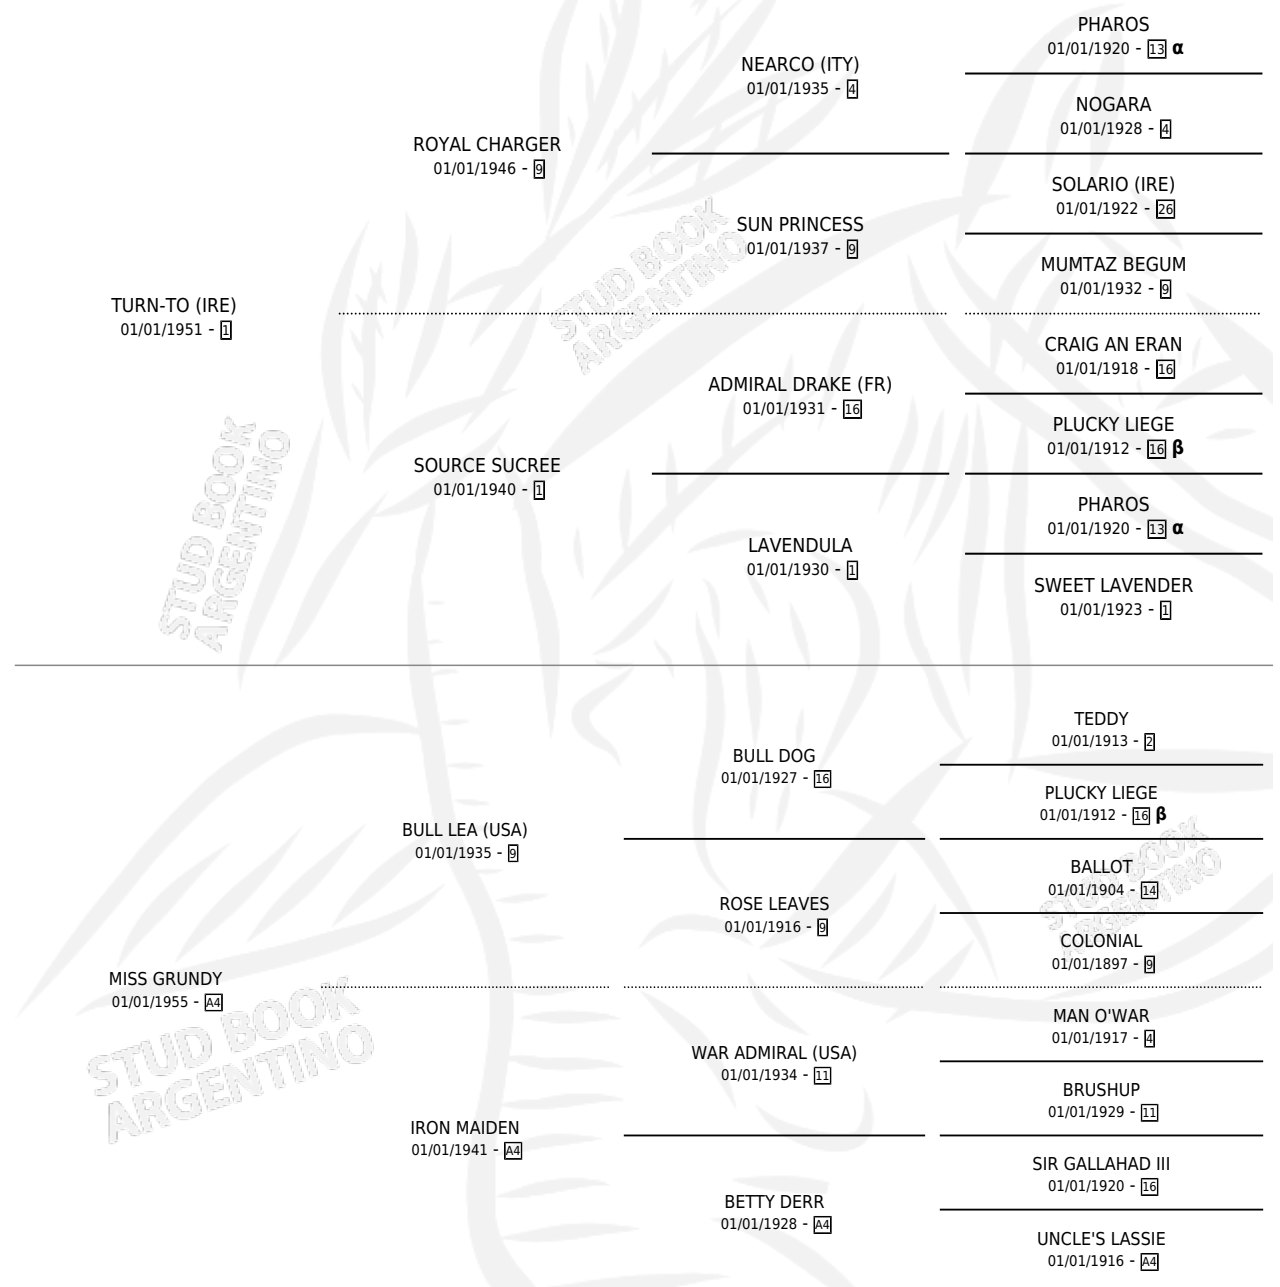

REVERSE

por **TURN-TO (IRE)** y **MISS GRUNDY** por **BULL LEA (USA)**

Argentina · Macho · Zaino · SP · 01/01/1962
Familia A4 · Volumen 24

ESTADO

TIPIFICACIÓN SANGUÍNEA	X
TIPIFICACIÓN POR ADN	X
PASAPORTE	X
IDENTIFICACIÓN POR MICROCHIP	X
REPRODUCTOR	X

Lugar de nacimiento: Campo particular
Criador: Sin dato

~

HIJOS

	MACHOS	HEMBRAS
2 NACIERON	0	2
SIN ACTUACIONES		

PEDIGREE

INBREEDING : **α,β**

REVERSE

Datos oficiales del Stud Book Argentino