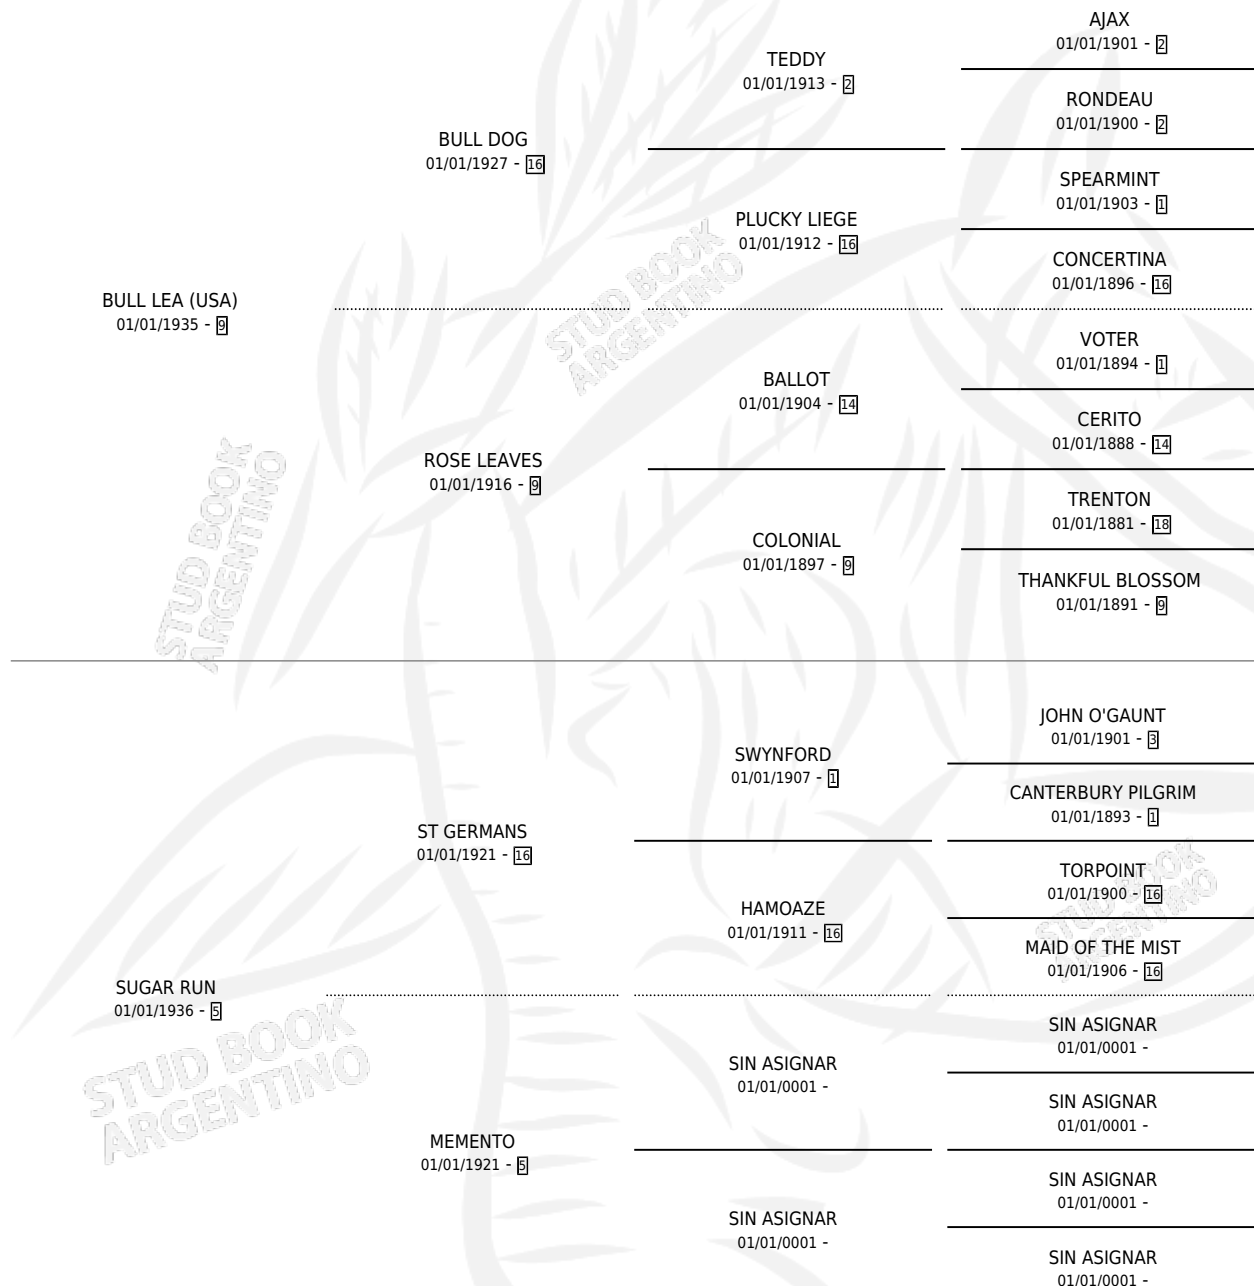

LUMP SUGAR

por **BULL LEA (USA)** y **SUGAR RUN** por **ST GERMAN**S

Argentina · Hembra · Zaino Colorado · SP · 01/01/1944
Familia 5-g · Volumen 18

ESTADO

TIPIFICACIÓN SANGUÍNEA	X
TIPIFICACIÓN POR ADN	X
PASAPORTE	X
IDENTIFICACIÓN POR MICROCHIP	X
REPRODUCTOR	X

Lugar de nacimiento: Campo particular

Criador: Sin dato

~

HIJOS

	MACHOS	HEMBRAS
1 NACIERON	1	0

SIN ACTUACIONES

PEDIGREE

LUMP SUGAR