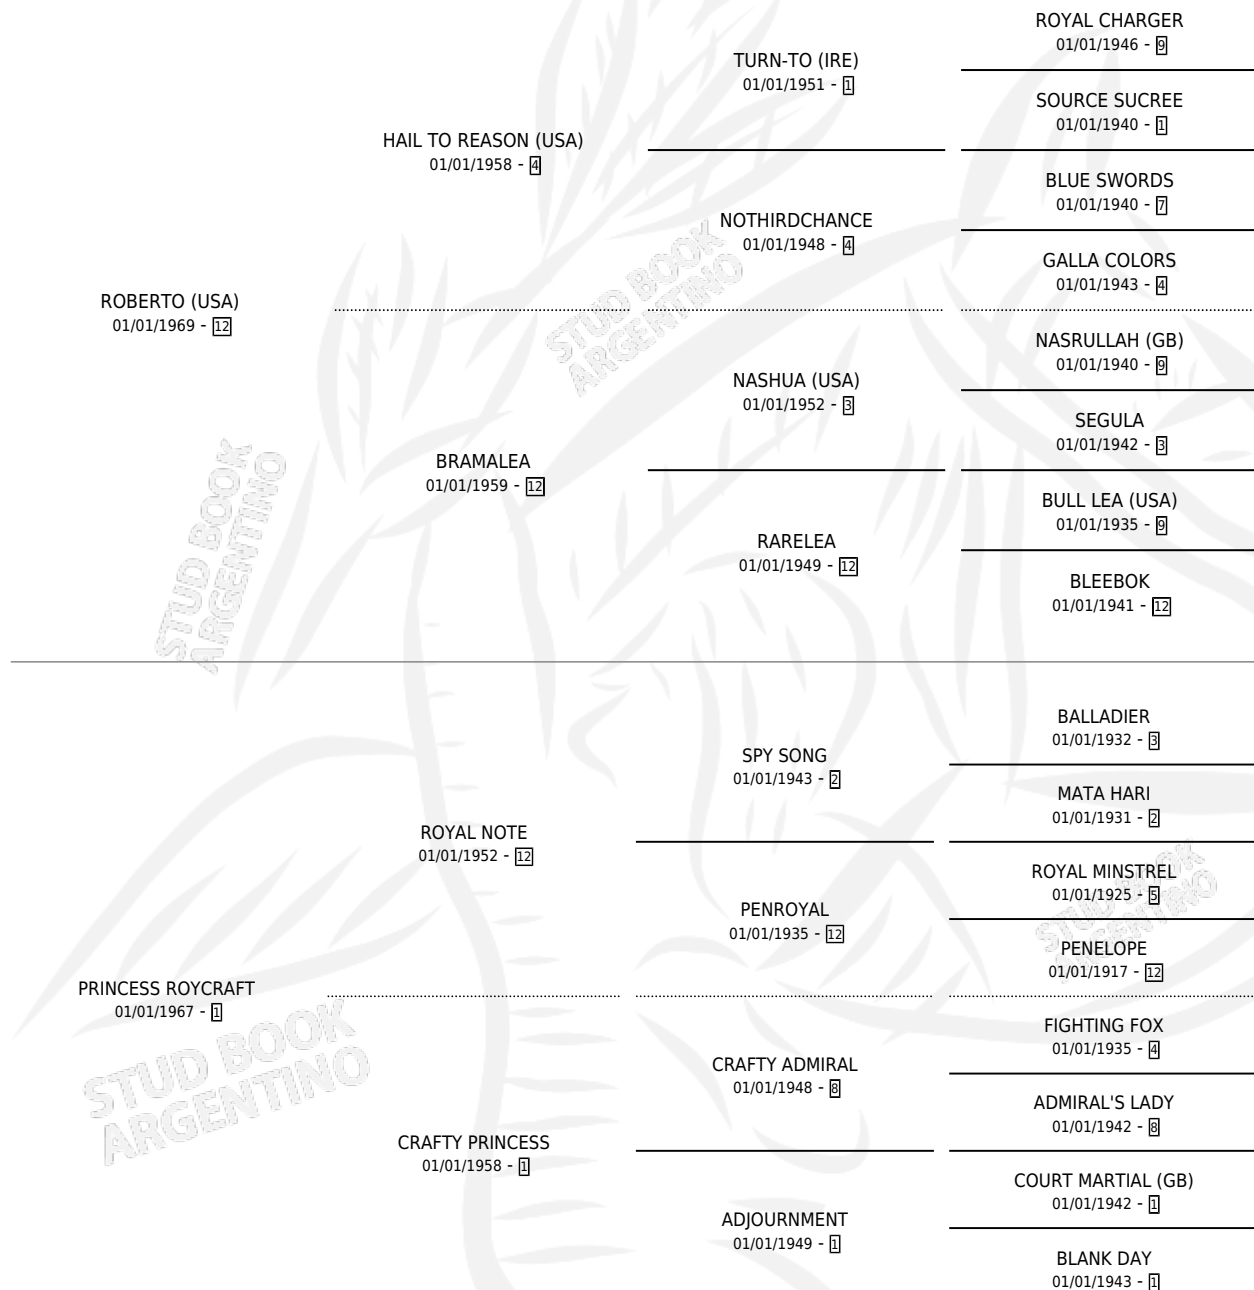

ROYAL ROBERTO

por **ROBERTO (USA)** y **PRINCESS ROYCRAFT** por **ROYAL NOTE**

Argentina · Macho · Zaino · SP · 01/01/1979
Familia 1-l · Volumen 30

ESTADO

TIPIFICACIÓN SANGUÍNEA	X
TIPIFICACIÓN POR ADN	X
PASAPORTE	X
IDENTIFICACIÓN POR MICROCHIP	X
REPRODUCTOR	X

Lugar de nacimiento: Campo particular
Criador: Sin dato

~

HIJOS

	MACHOS	HEMBRAS
3 NACIERON	0	3
2 CORRIERON	0	2
2 GANARON	0	2

1 GANADORES CL	1 GANADORES GR	1 GANADORES G1

PEDIGREE